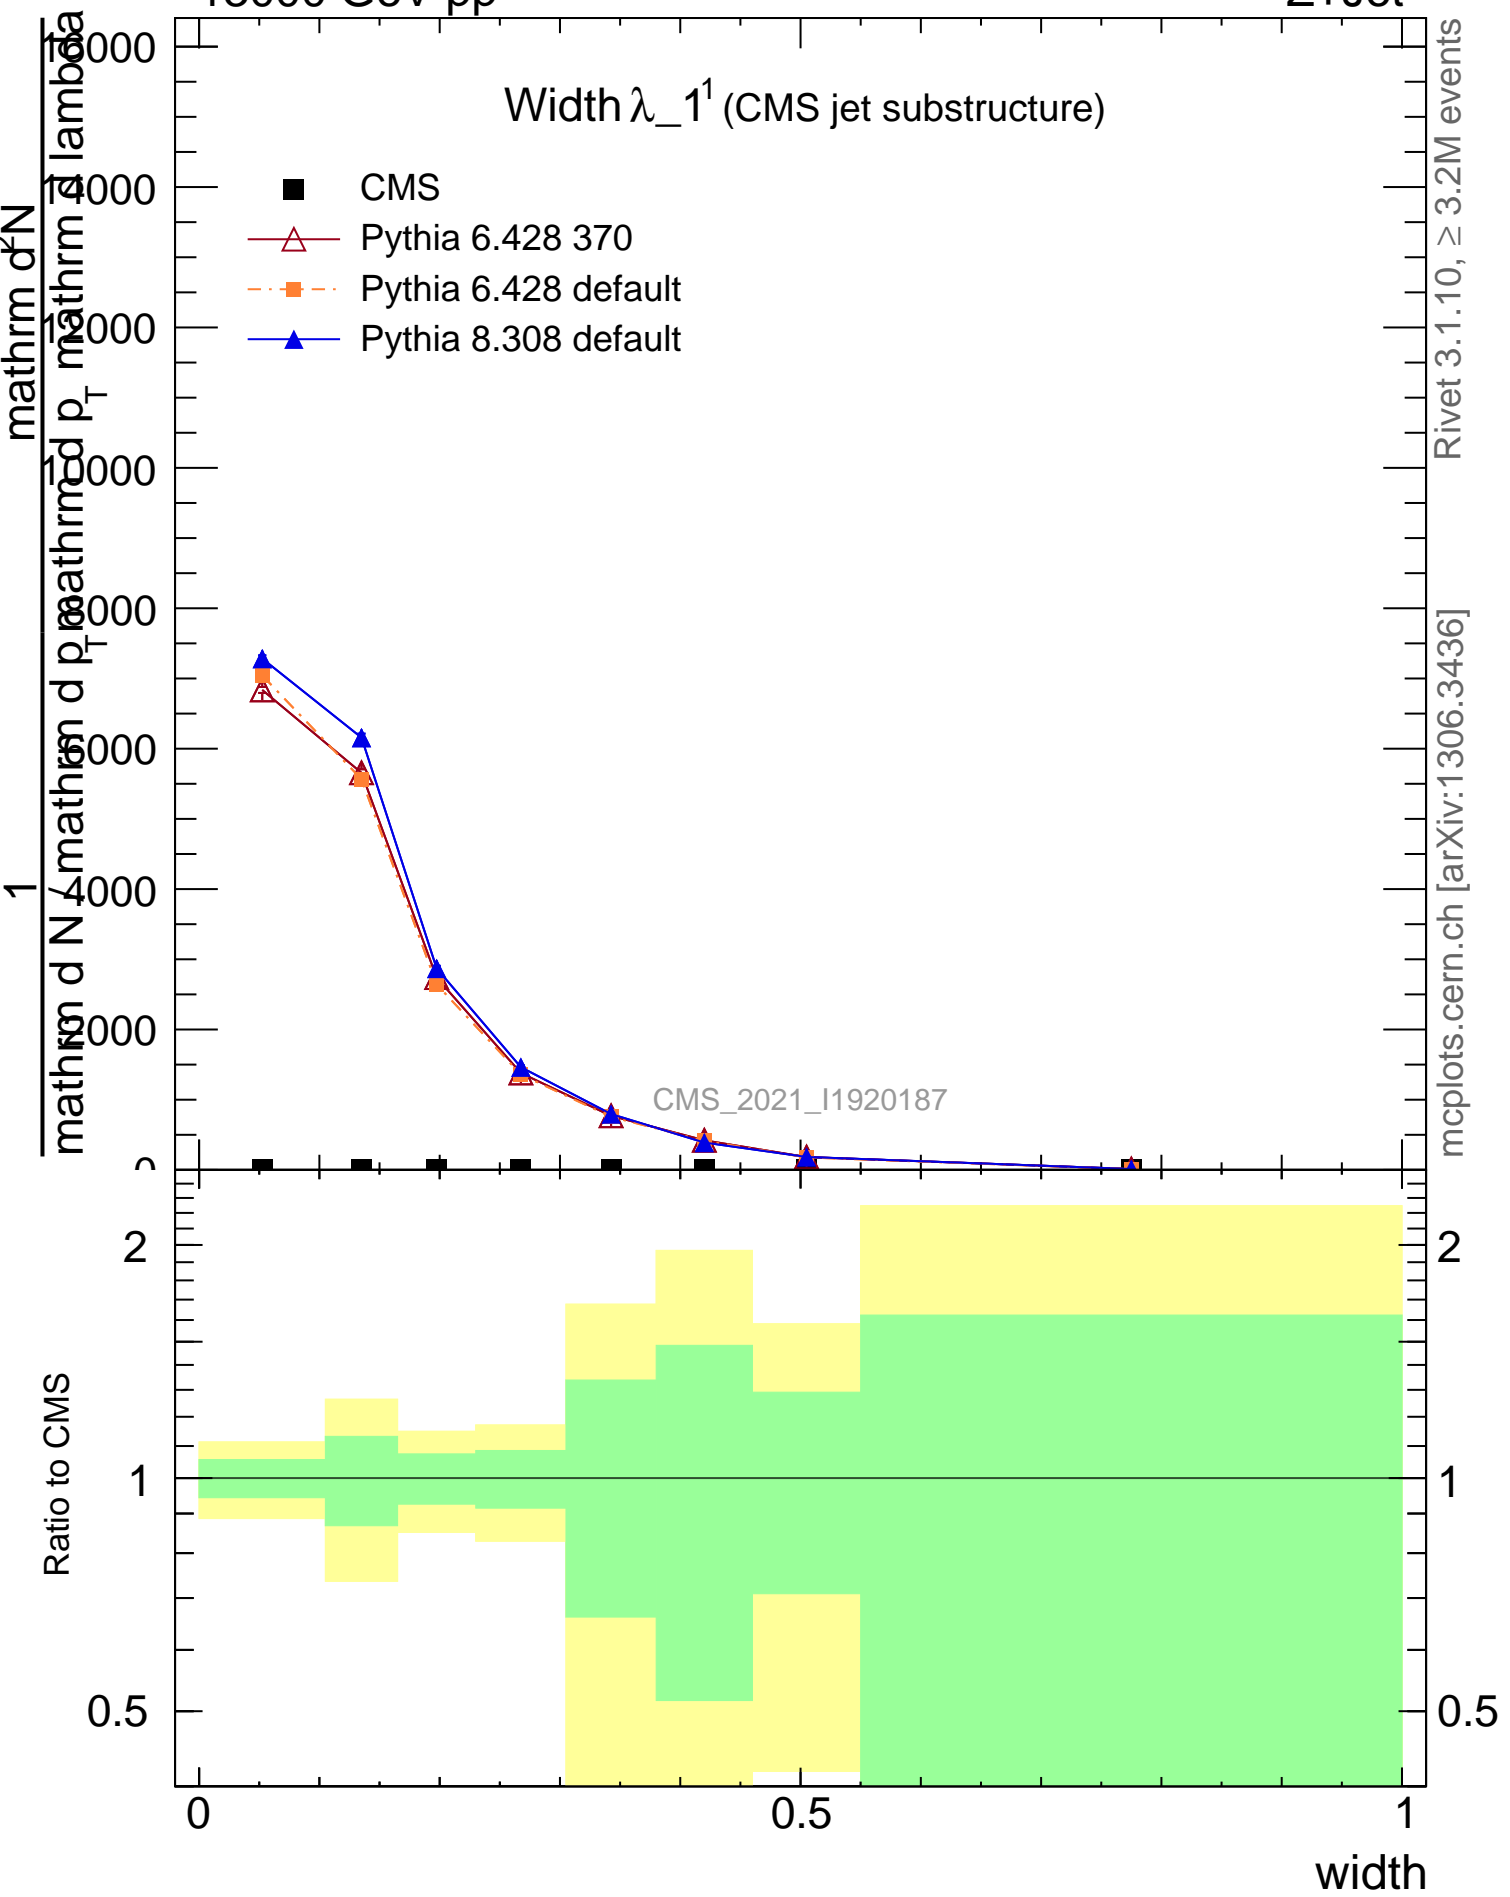

Width λ_{-1}^1 (CMS jet substructure)

- CMS
- △ Pythia 6.428 370
- Pythia 6.428 default
- ▲ Pythia 8.308 default

Rivet 3.1.10, ≥ 3.2M events

mcplots.cern.ch [arXiv:1306.3436]

2

1

0.5

width