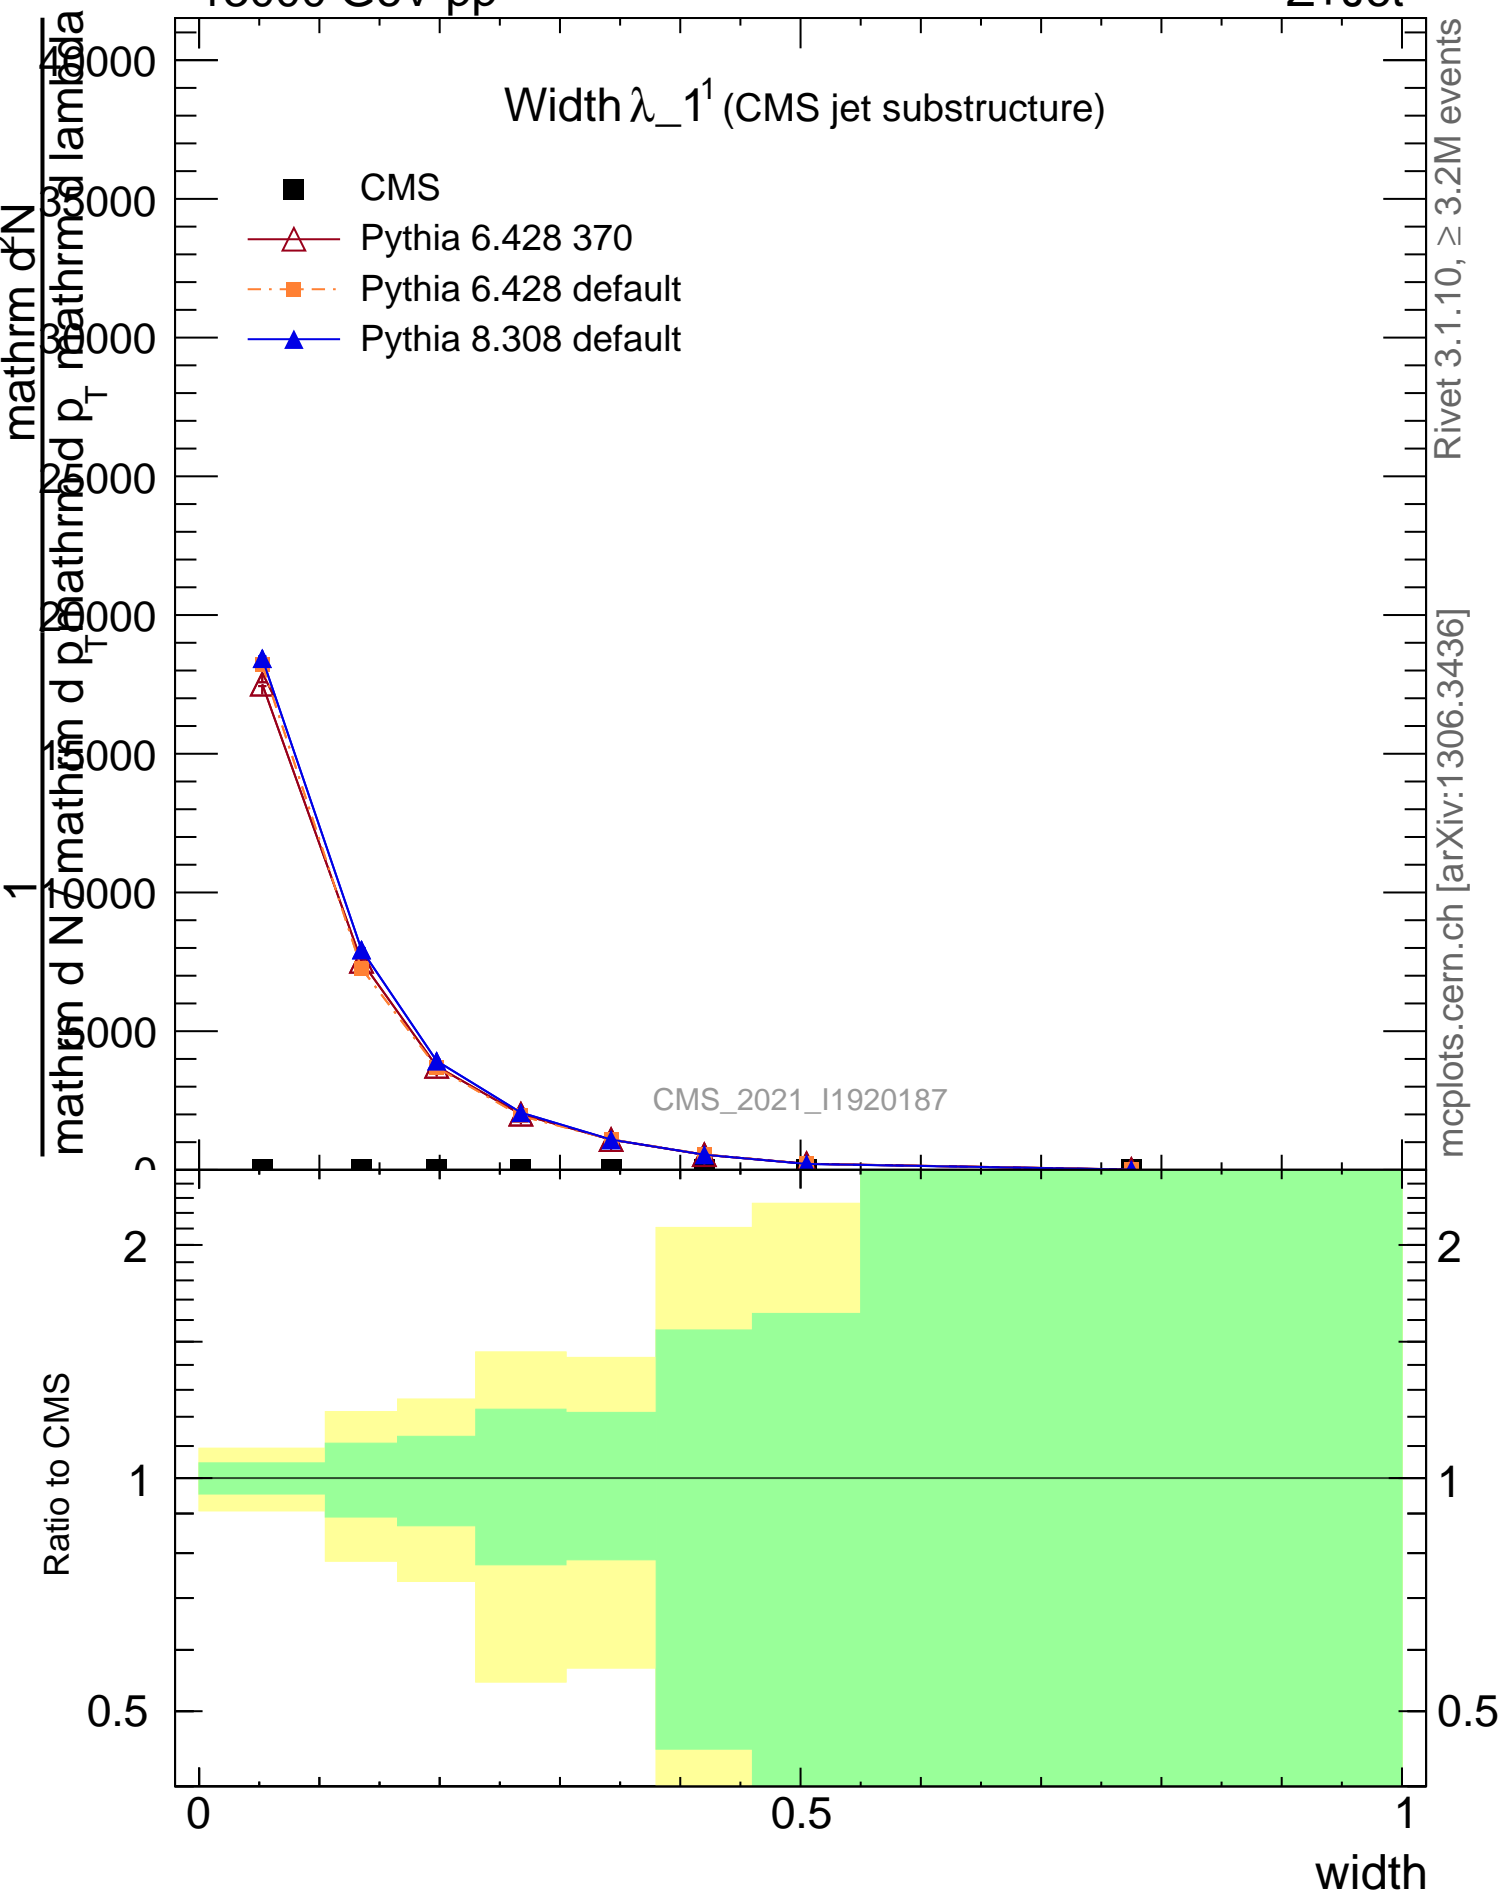

Width  $\lambda_{-1}$  (CMS jet substructure)

- CMS
- △ Pythia 6.428 370
- Pythia 6.428 default
- ▲ Pythia 8.308 default

CMS\_2021\_I1920187