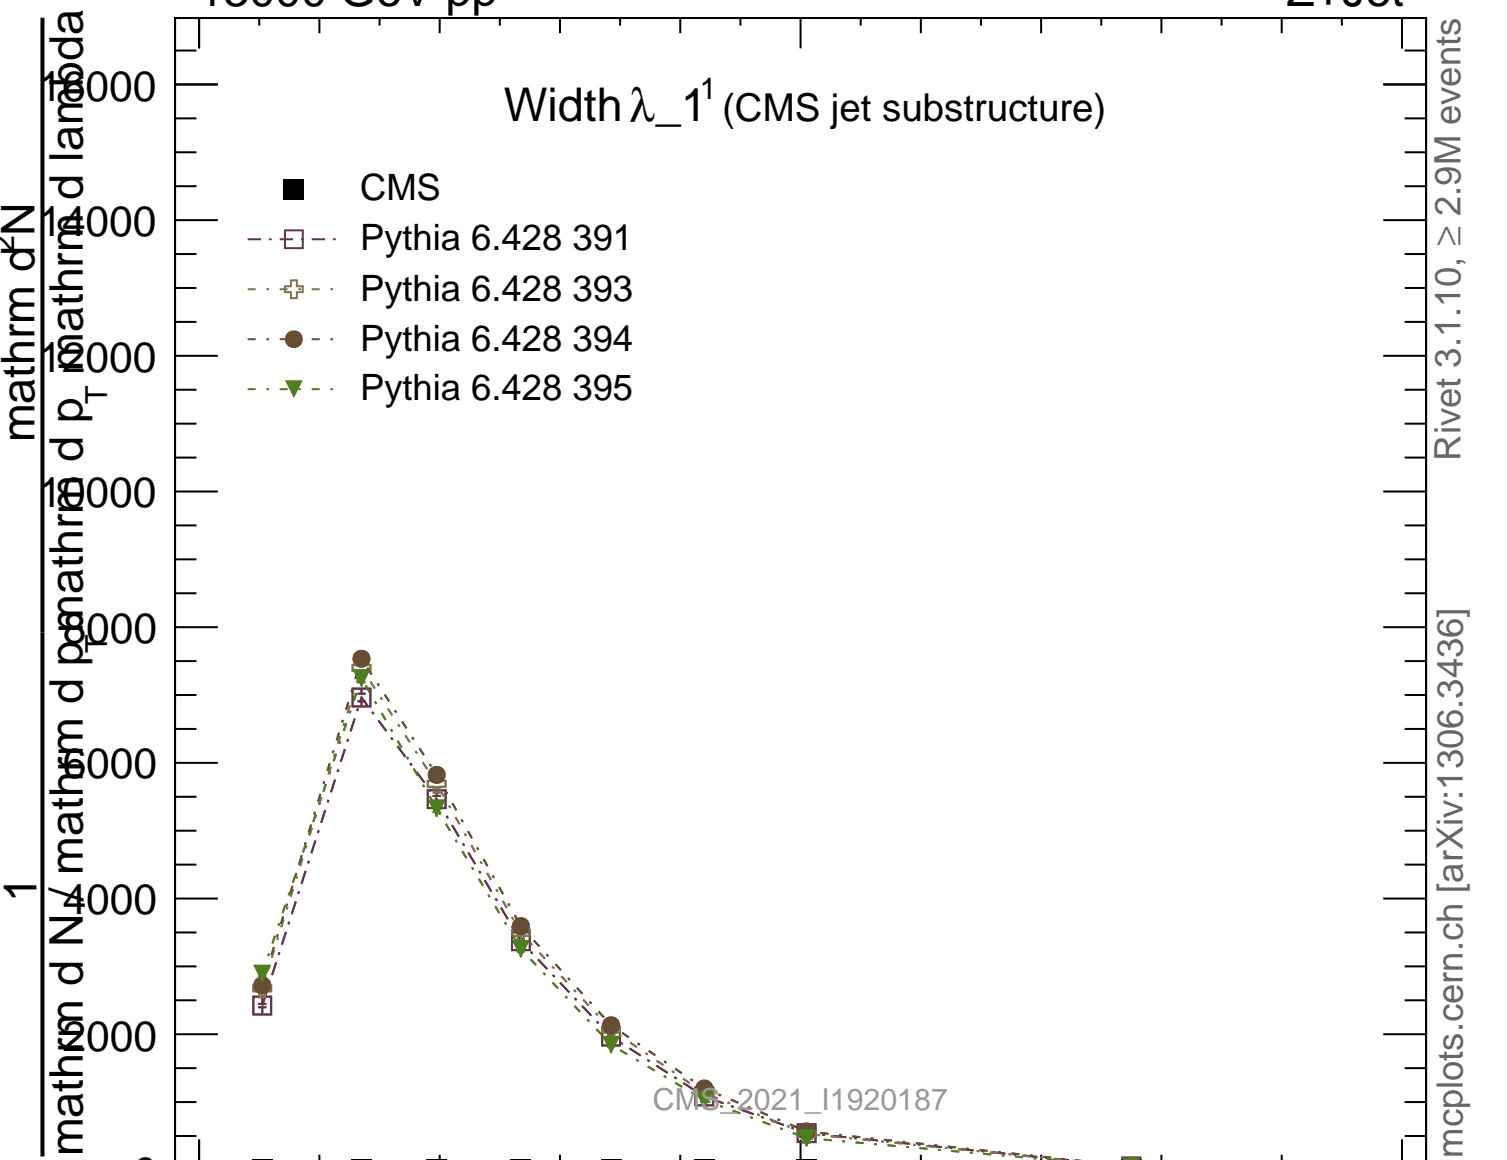

Width λ_{-1}^1 (CMS jet substructure)

- CMS
- - □ - - Pythia 6.428 391
- - + - - Pythia 6.428 393
- - ● - - Pythia 6.428 394
- - ▼ - - Pythia 6.428 395

Rivet 3.1.10, ≥ 2.9M events

mcplots.cern.ch [arXiv:1306.3436]