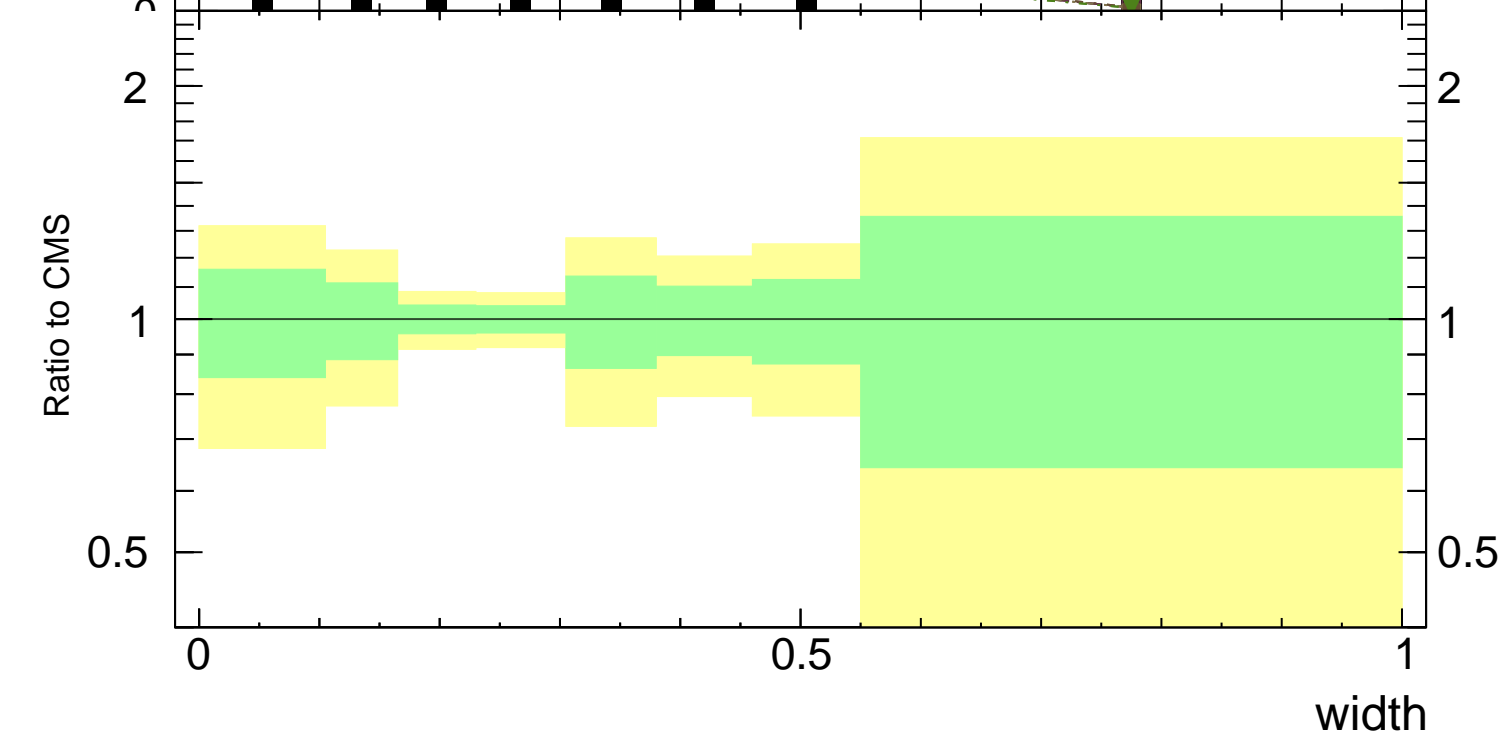

Width λ_{-1}^1 (CMS jet substructure)

- CMS
- - □ - - Pythia 6.428 391
- - + - - Pythia 6.428 393
- - ● - - Pythia 6.428 394
- - ▼ - - Pythia 6.428 395

Rivet 3.1.10, ≥ 2.9M events

mcplots.cern.ch [arXiv:1306.3436]