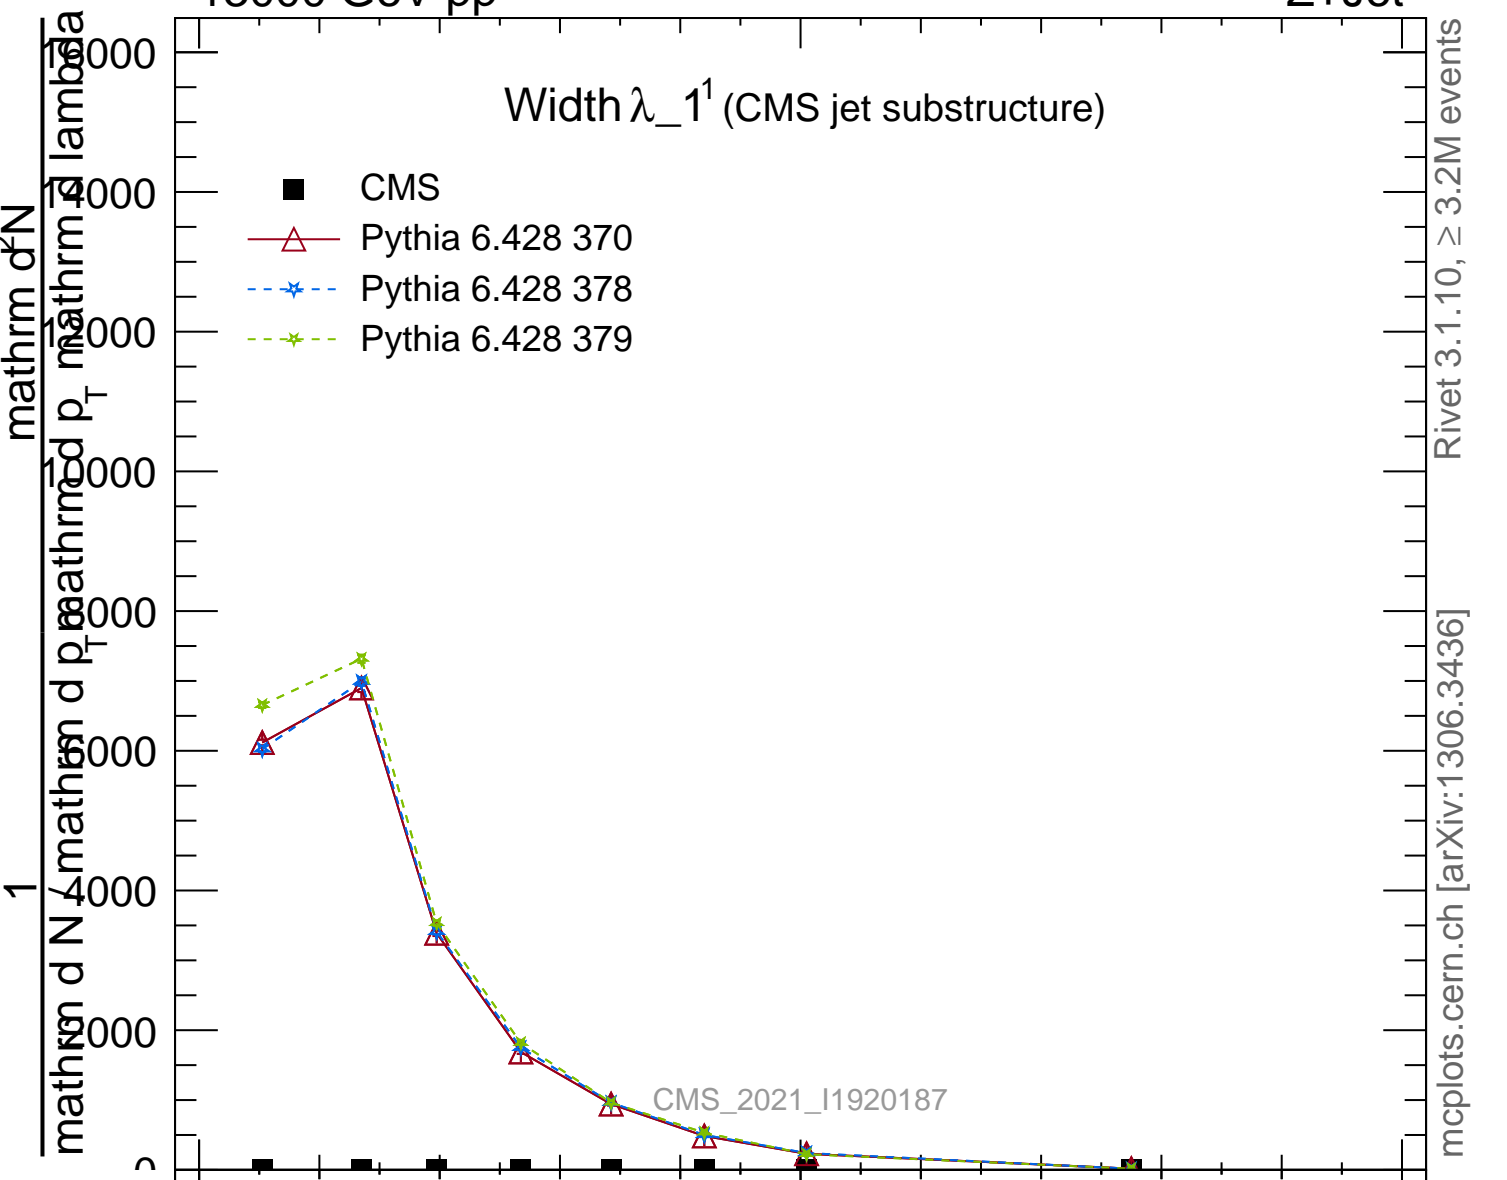

Width  $\lambda_{-1}$  (CMS jet substructure)

- CMS
- △ Pythia 6.428 370
- ☆ Pythia 6.428 378
- ☆ Pythia 6.428 379

Rivet 3.1.10, ≥ 3.2M events

mcplots.cern.ch [arXiv:1306.3436]