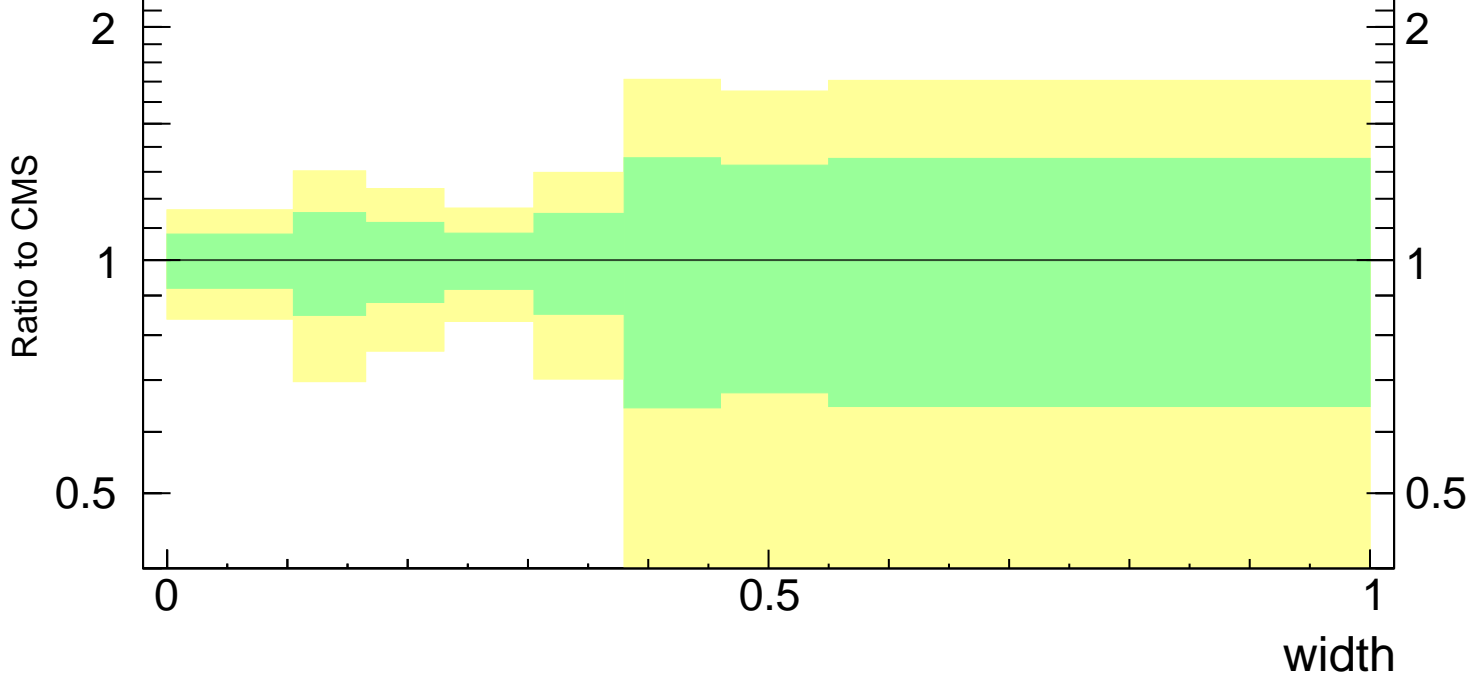

Width  $\lambda_{-1}$  (CMS jet substructure)

- CMS
- △ Pythia 6.428 370
- ☆ Pythia 6.428 378
- ☆ Pythia 6.428 379

Rivet 3.1.10, ≥ 3.2M events

mcplots.cern.ch [arXiv:1306.3436]