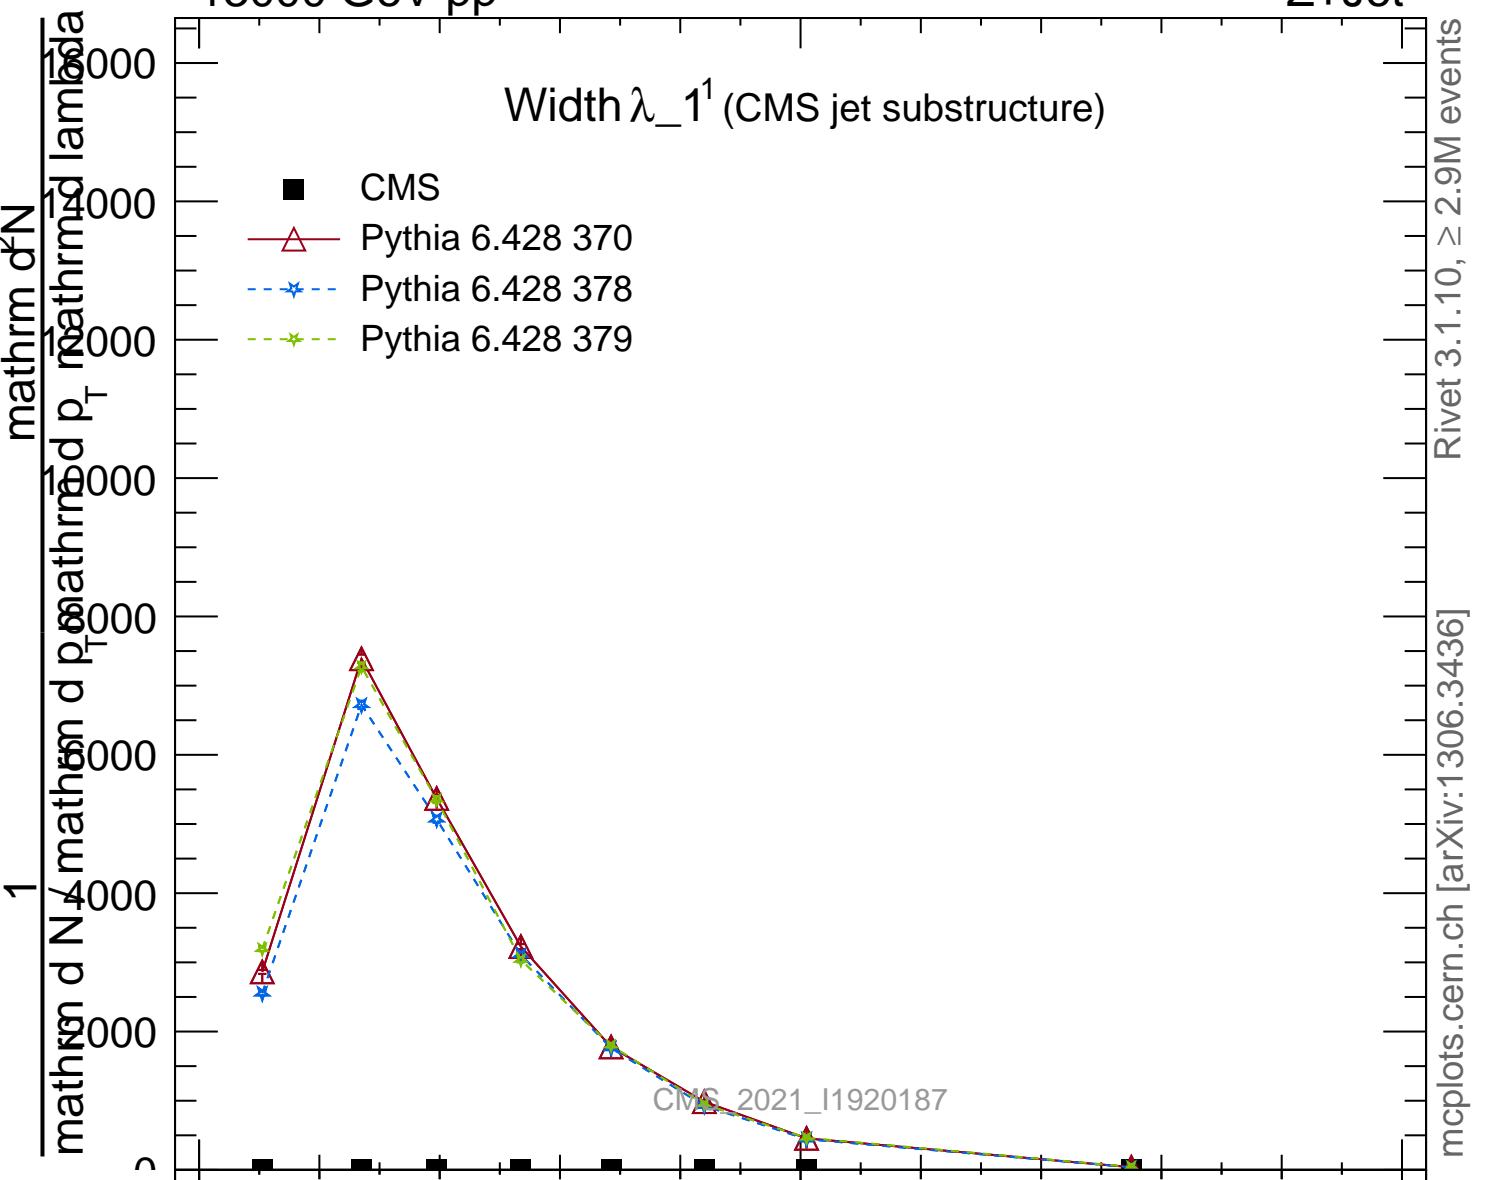

Width λ_{-1} (CMS jet substructure)

- CMS
- △ Pythia 6.428 370
- - * Pythia 6.428 378
- - * Pythia 6.428 379

mcplots.cern.ch [arXiv:1306.3436]

Rivet 3.1.10, ≥ 2.9M events