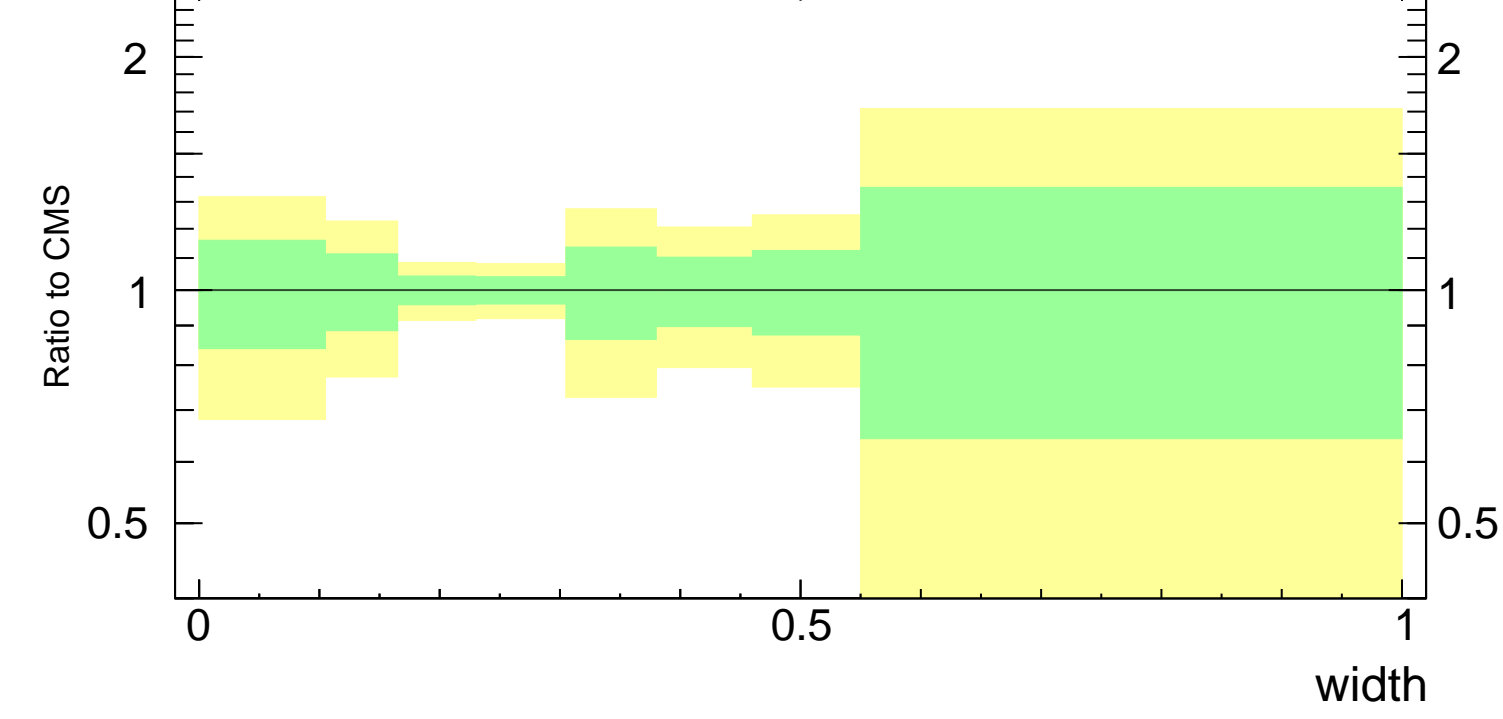

Width λ_{-1} (CMS jet substructure)

- CMS
- △ Pythia 6.428 370
- - * Pythia 6.428 378
- - * Pythia 6.428 379

mcplots.cern.ch [arXiv:1306.3436]

Rivet 3.1.10, ≥ 2.9M events