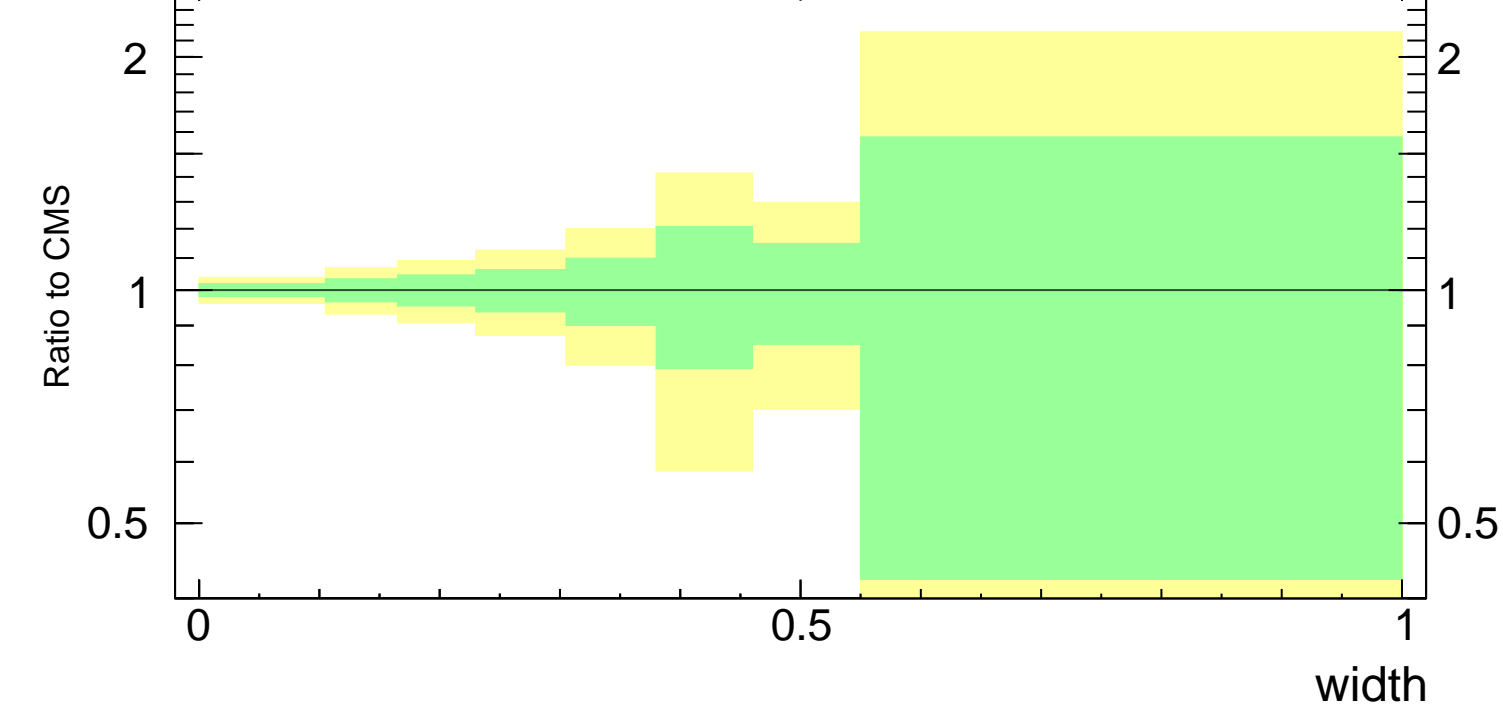

Width λ_{-1} (CMS jet substructure)

- CMS
- △— Pythia 6.428 370
- *- Pythia 6.428 378
- *- Pythia 6.428 379

Rivet 3.1.10, ≥ 2.6M events

mcplots.cern.ch [arXiv:1306.3436]