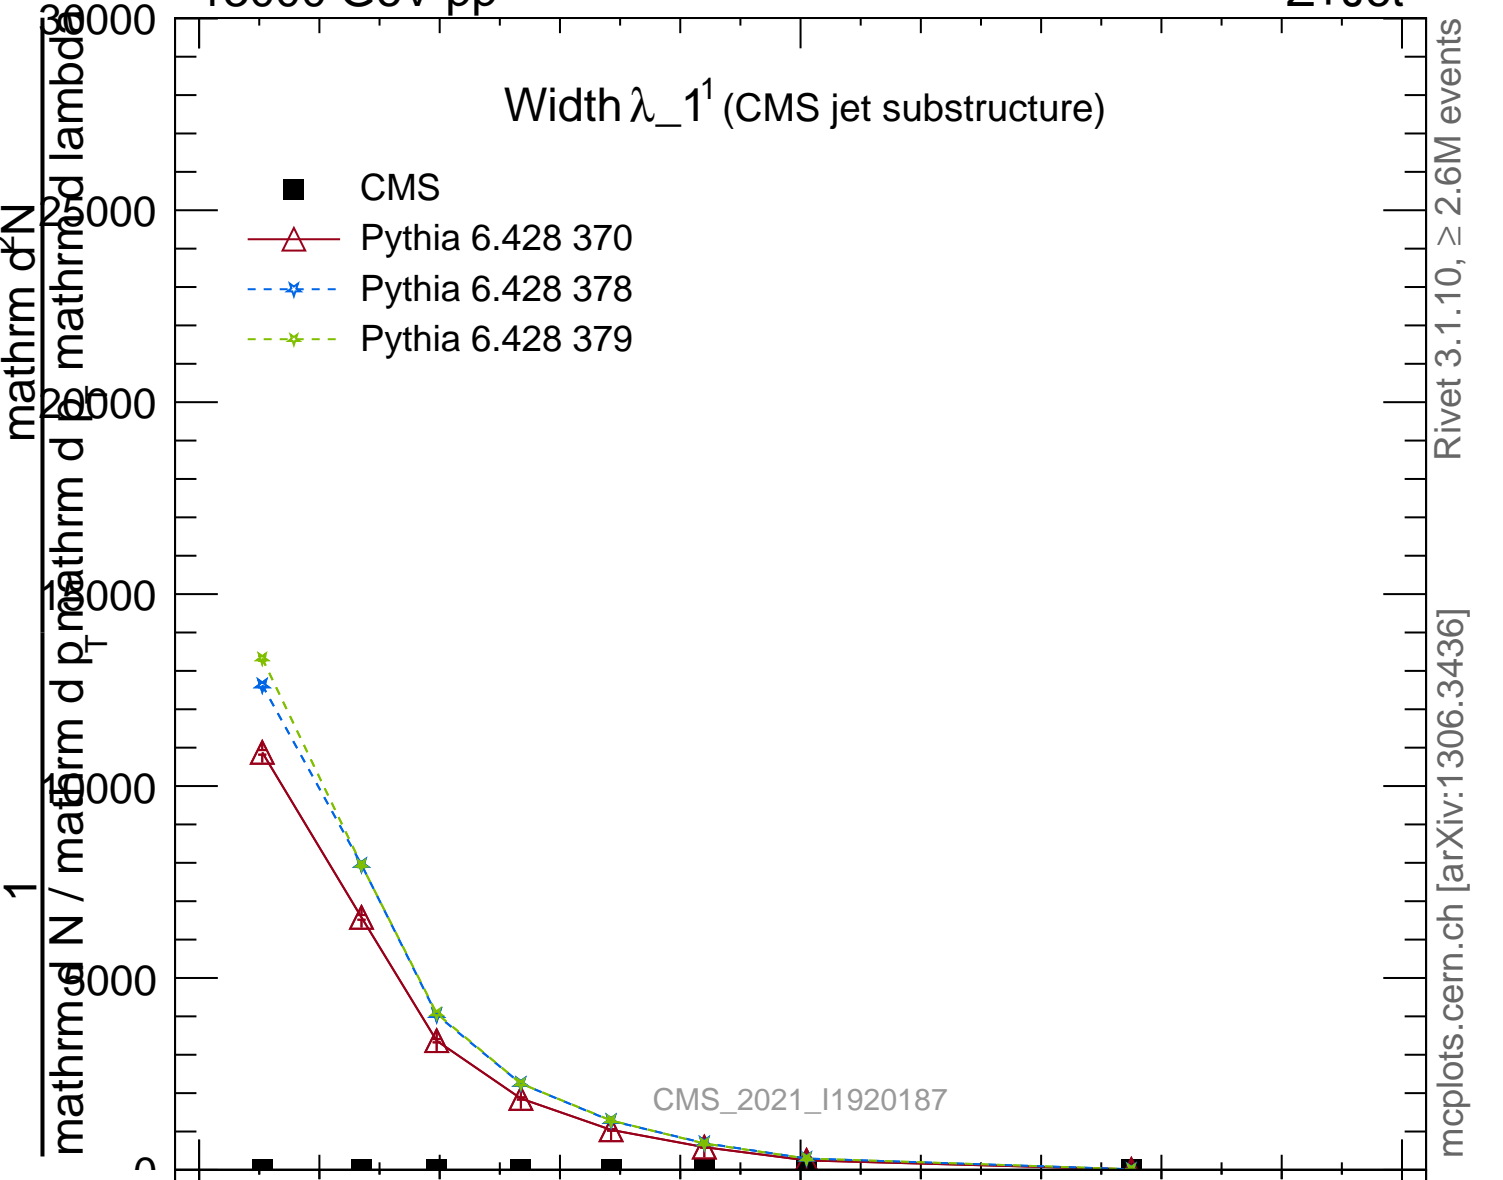

Width λ_{-1} (CMS jet substructure)

- CMS
- △— Pythia 6.428 370
- *- Pythia 6.428 378
- *- Pythia 6.428 379

Rivet 3.1.10, ≥ 2.6M events

mcplots.cern.ch [arXiv:1306.3436]