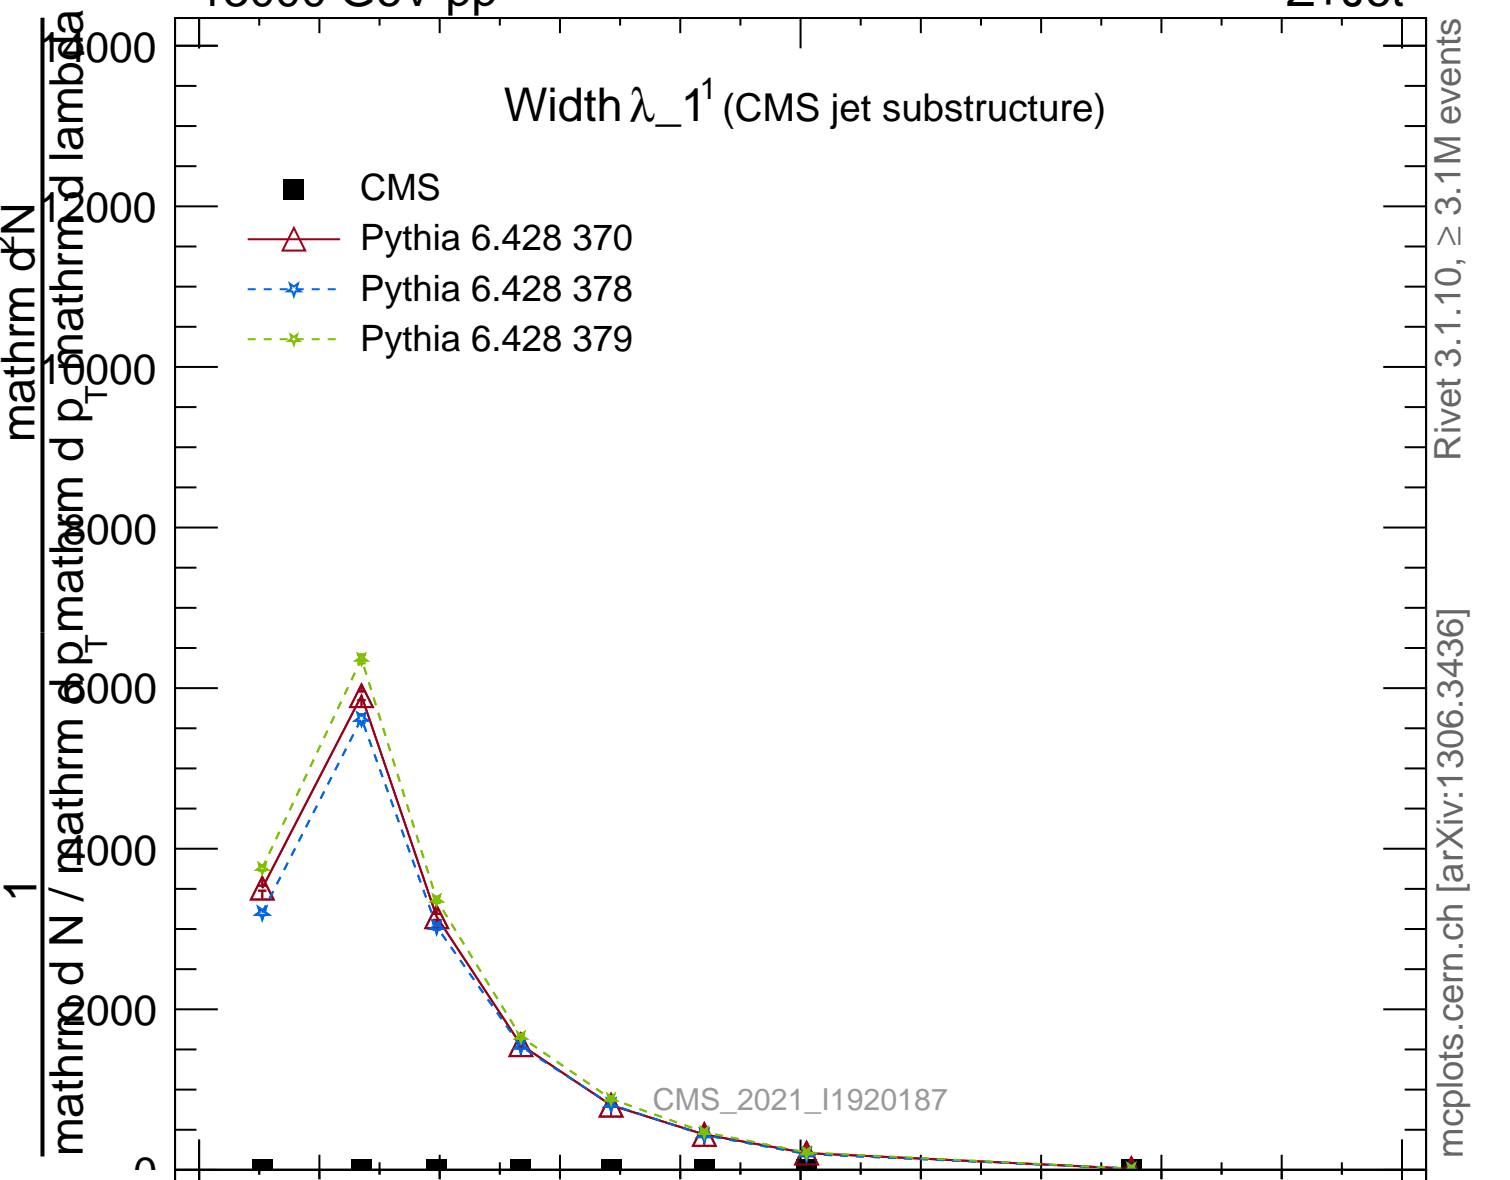

Width λ_{-1}^1 (CMS jet substructure)

- CMS
- △— Pythia 6.428 370
- - * - - Pythia 6.428 378
- - * - - Pythia 6.428 379

mcplots.cern.ch [arXiv:1306.3436]

Rivet 3.1.10, ≥ 3.1M events