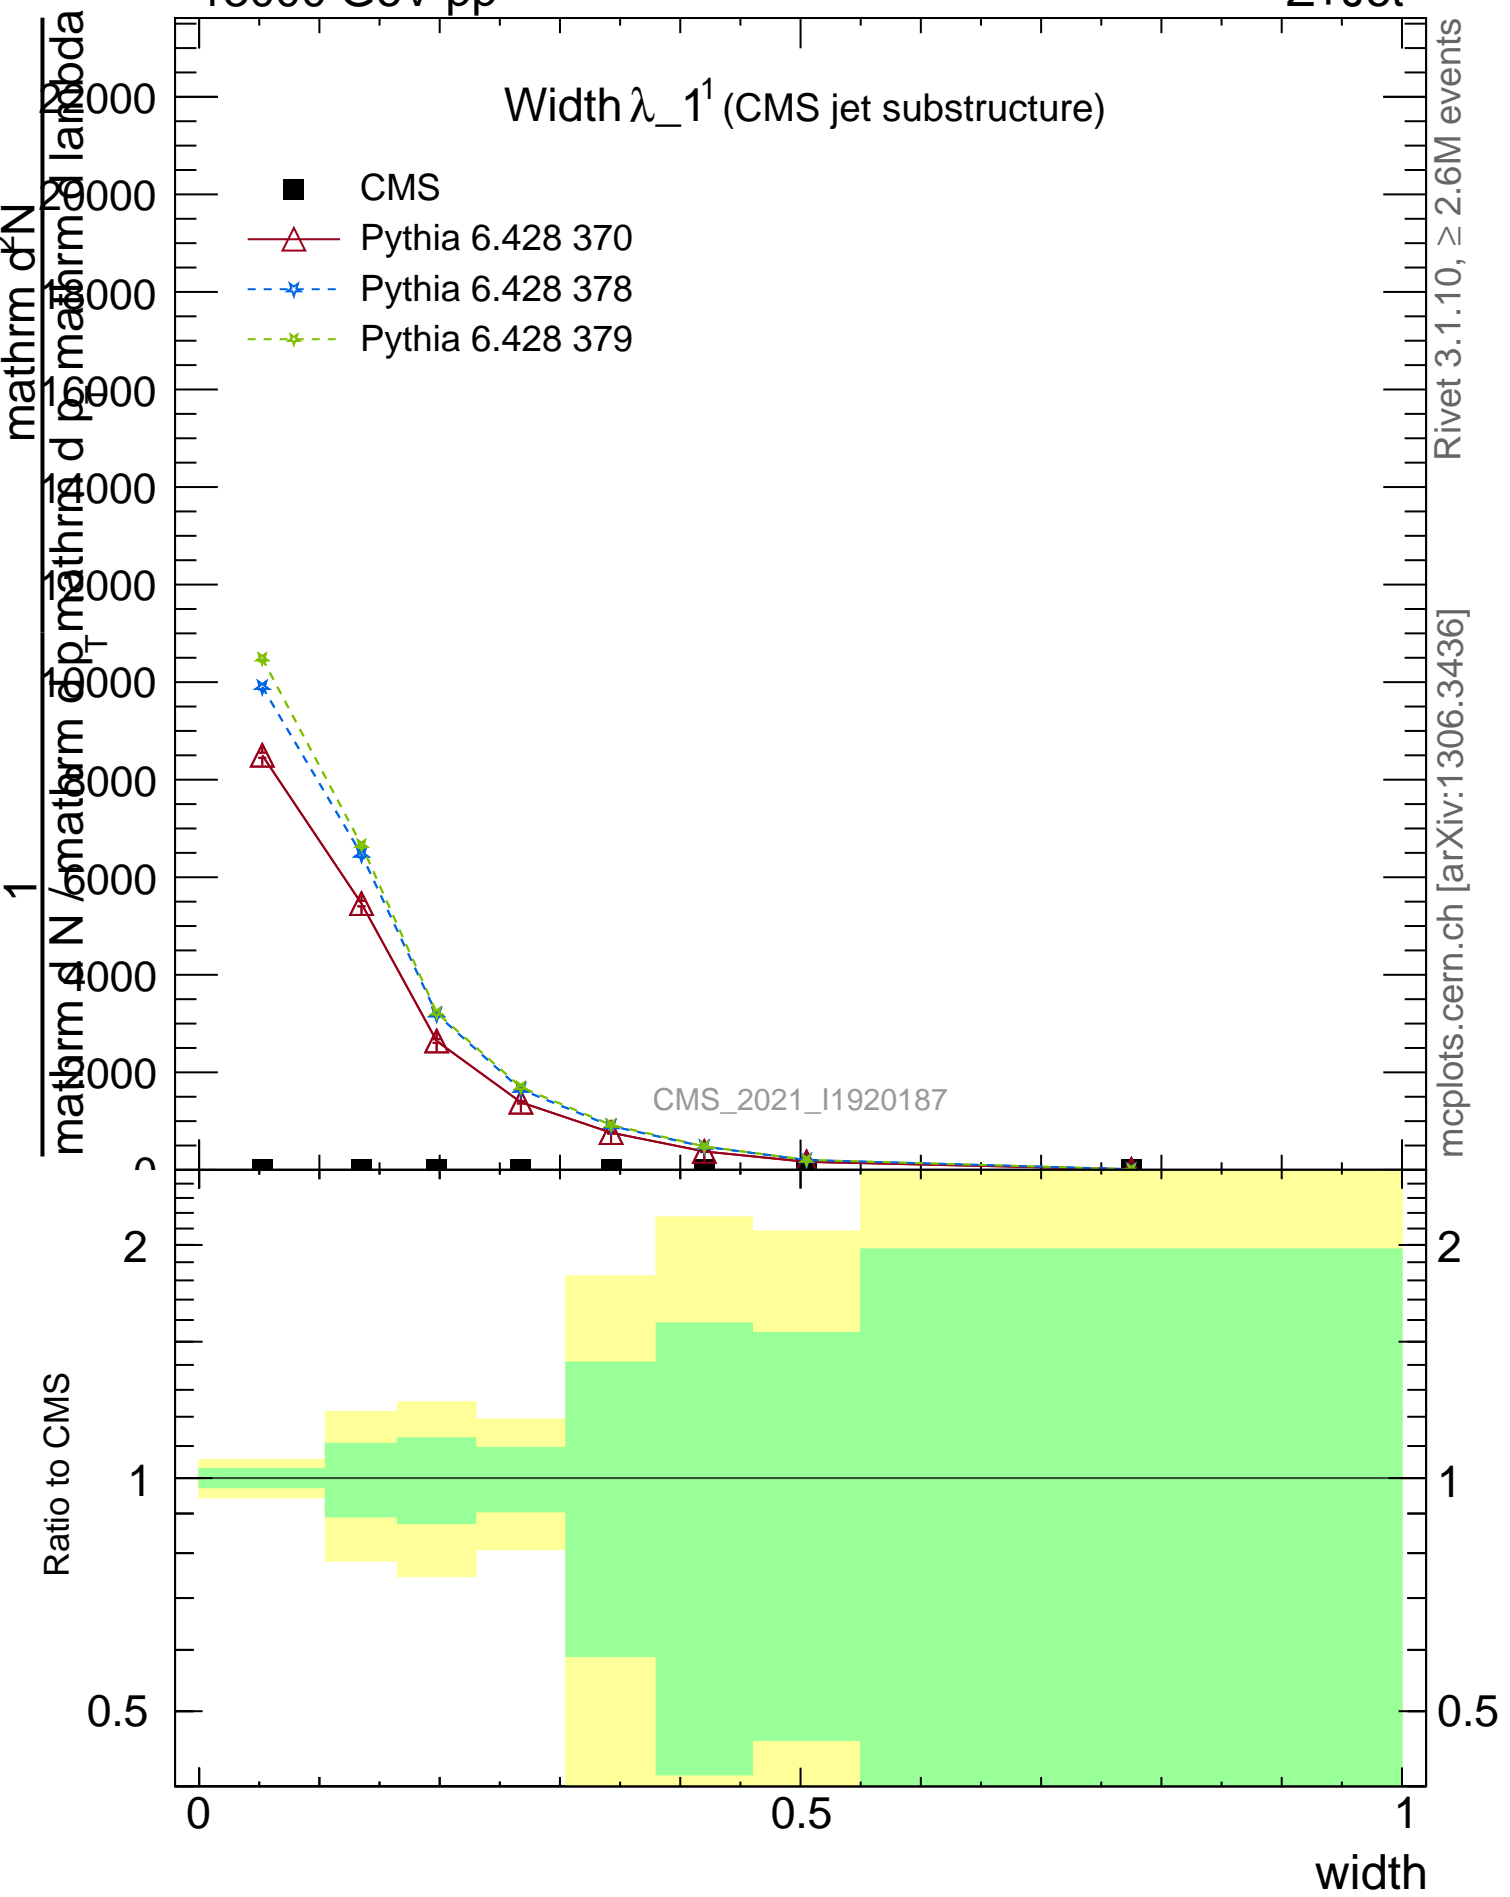

Width  $\lambda_{-1}$  (CMS jet substructure)

- CMS
- △ Pythia 6.428 370
- \* Pythia 6.428 378
- \* Pythia 6.428 379

mcplots.cern.ch [arXiv:1306.3436]

Rivet 3.1.10,  $\geq 2.6M$  events

width