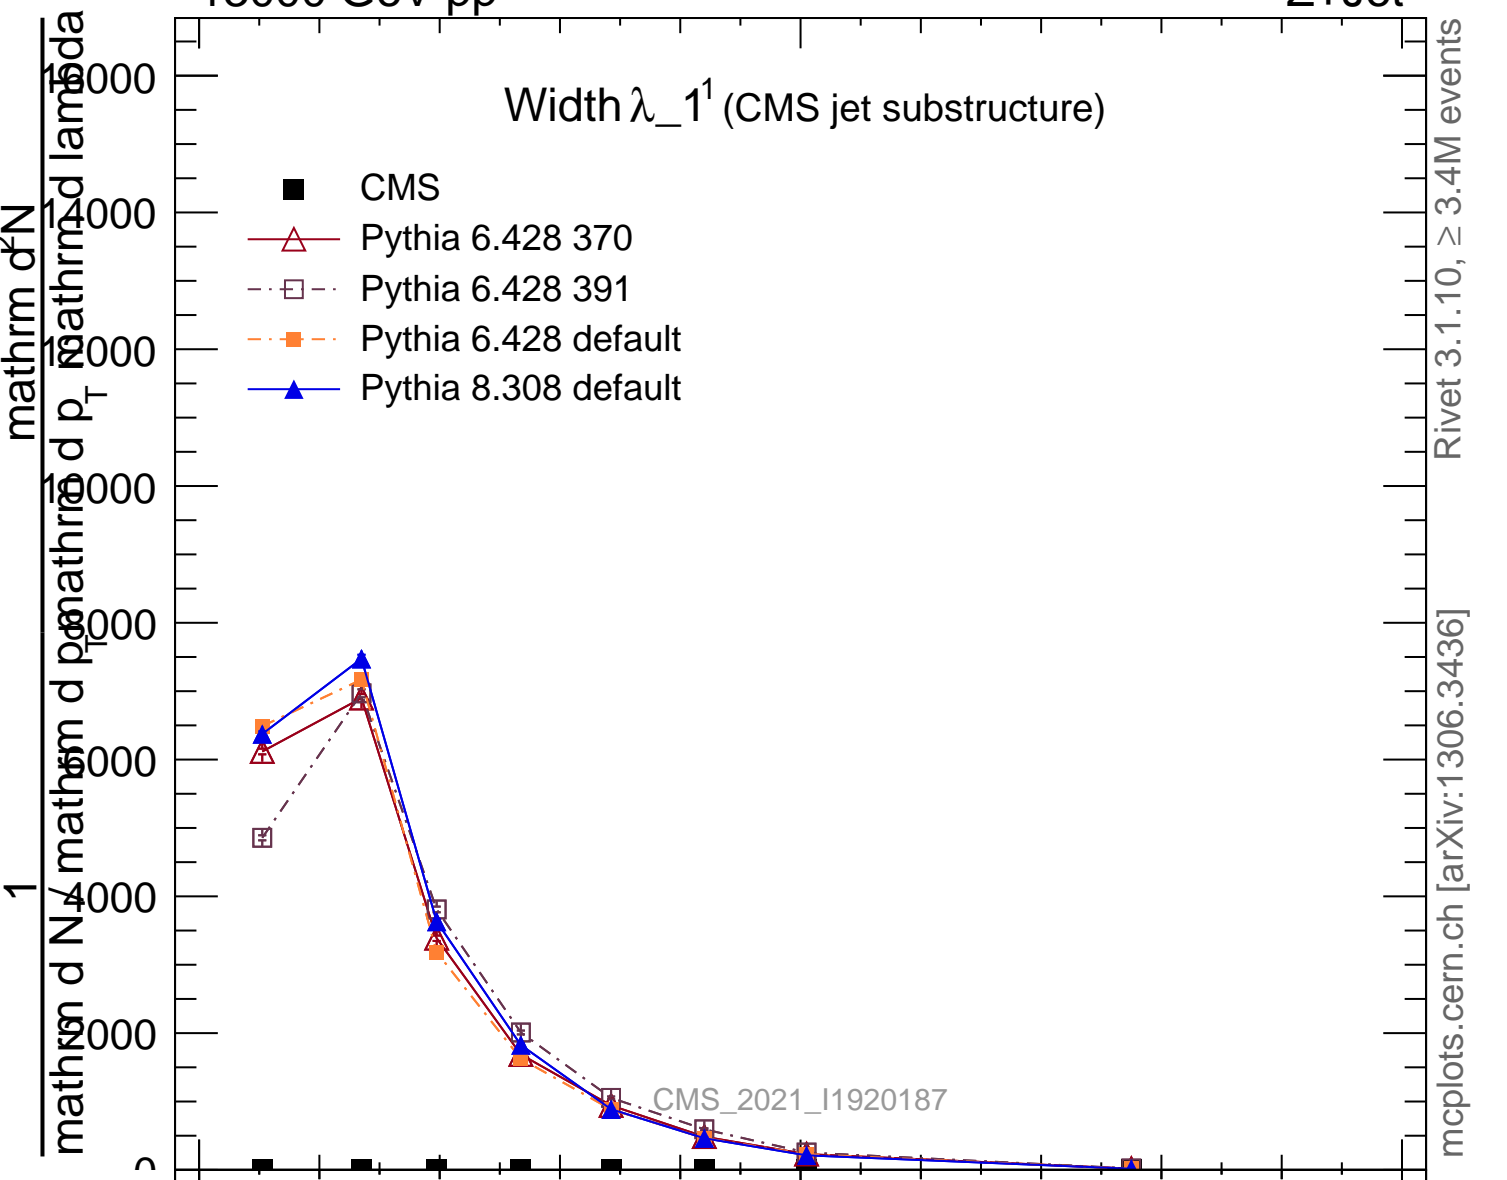

Width  $\lambda_{-1}$  (CMS jet substructure)

- CMS
- △ Pythia 6.428 370
- Pythia 6.428 391
- Pythia 6.428 default
- ▲ Pythia 8.308 default

Rivet 3.1.10, ≥ 3.4M events

mcplots.cern.ch [arXiv:1306.3436]