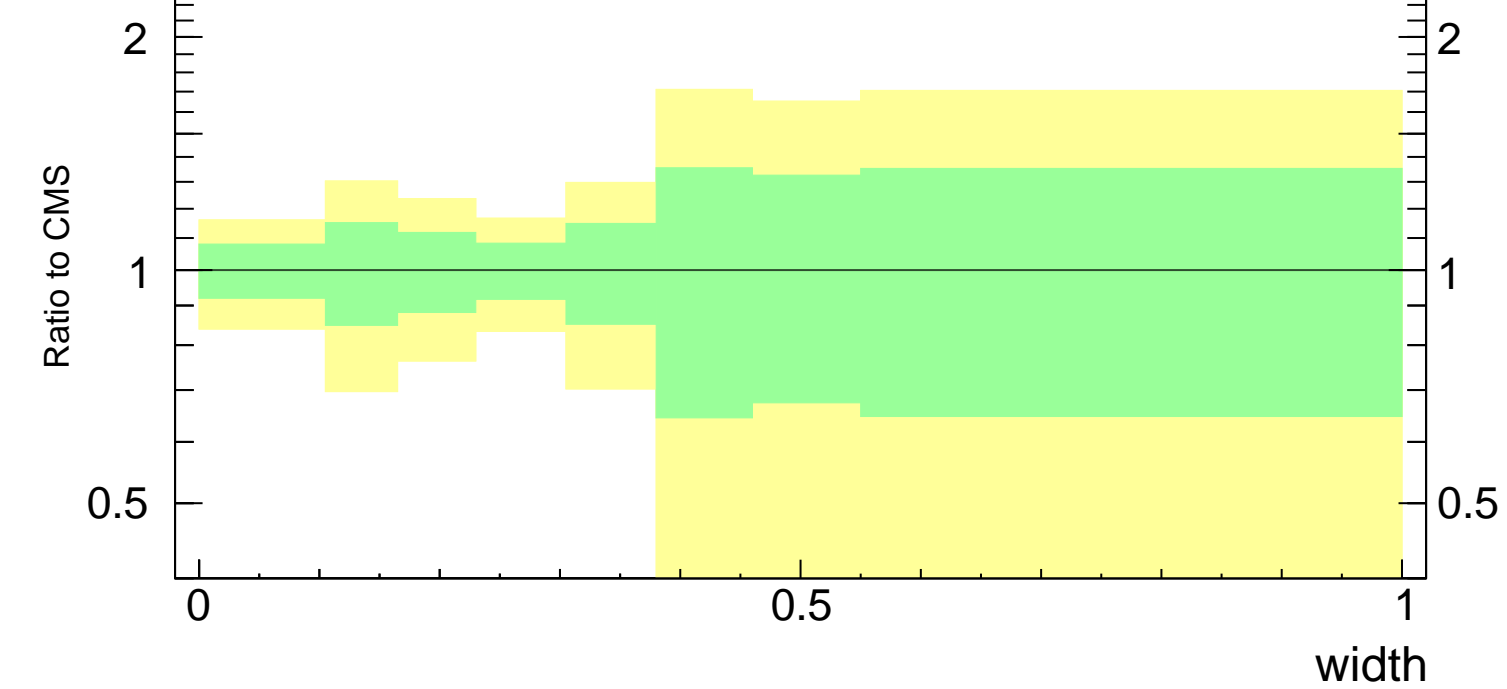

Width  $\lambda_{-1}$  (CMS jet substructure)

- CMS
- △ Pythia 6.428 370
- Pythia 6.428 391
- Pythia 6.428 default
- ▲ Pythia 8.308 default

Rivet 3.1.10, ≥ 3.4M events

mcplots.cern.ch [arXiv:1306.3436]