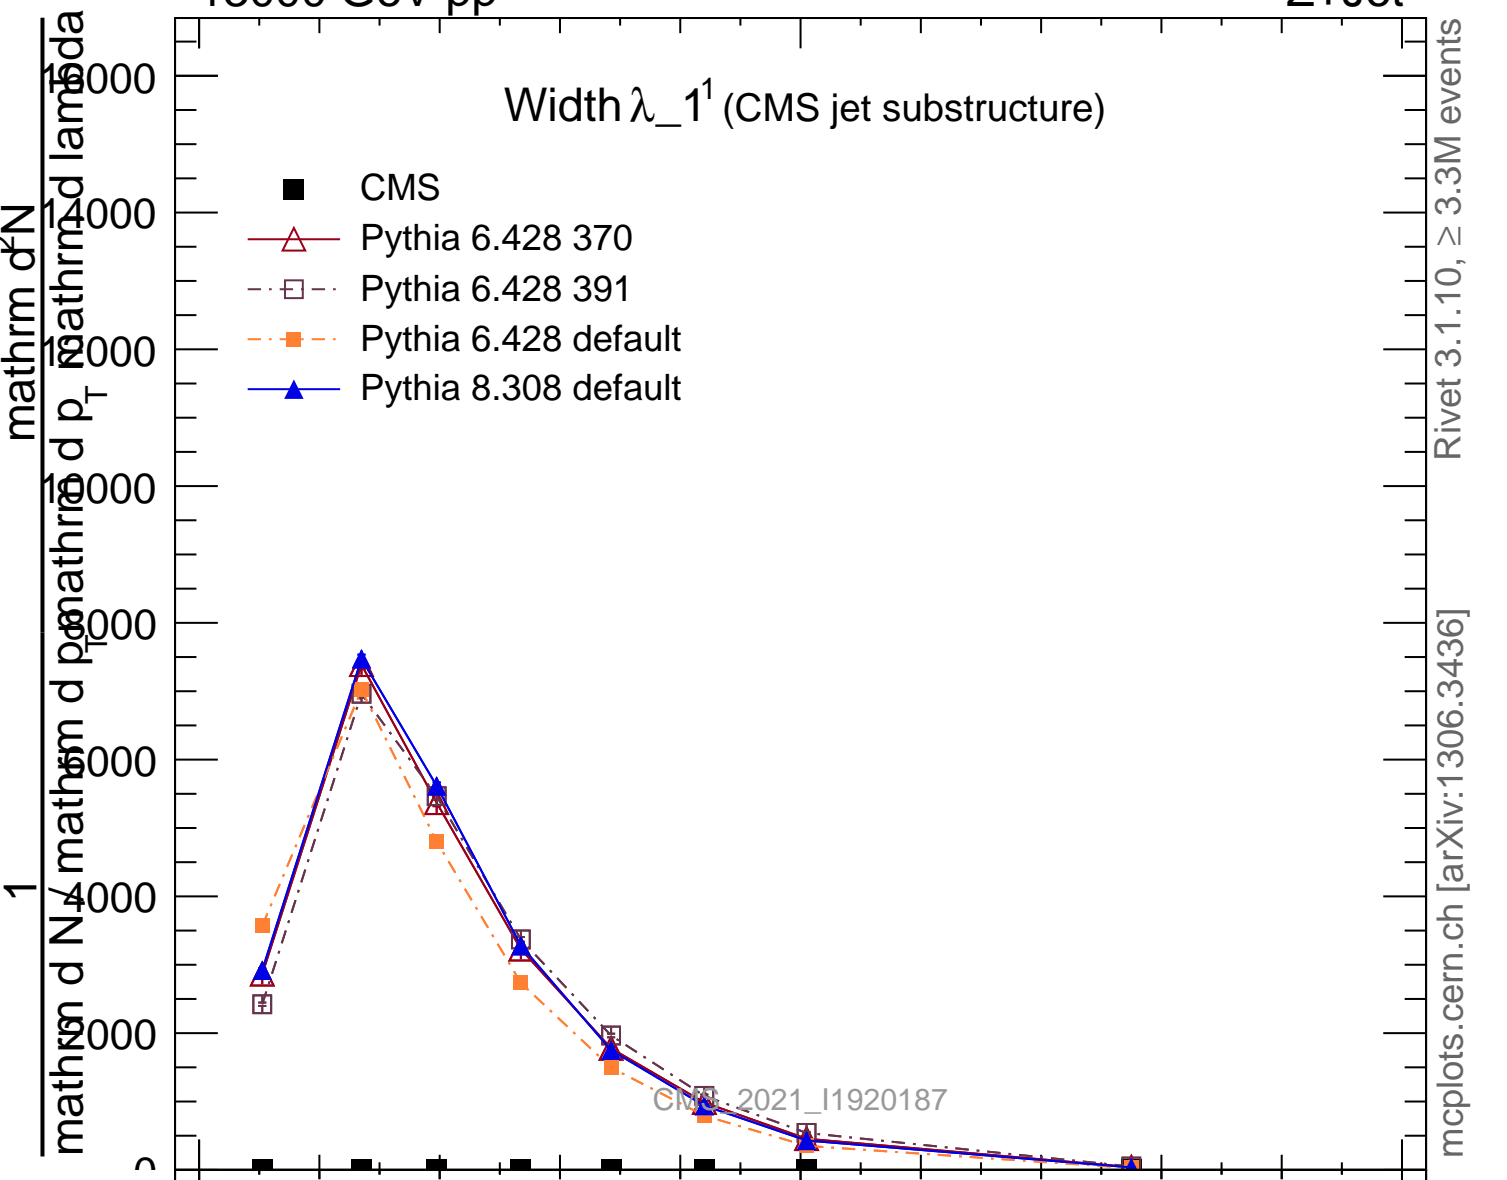

Width  $\lambda_{-1}$  (CMS jet substructure)

- CMS
- △ Pythia 6.428 370
- Pythia 6.428 391
- Pythia 6.428 default
- ▲ Pythia 8.308 default

mcplots.cern.ch [arXiv:1306.3436]

Rivet 3.1.10, ≥ 3.3M events

CMS 2021\_11920187