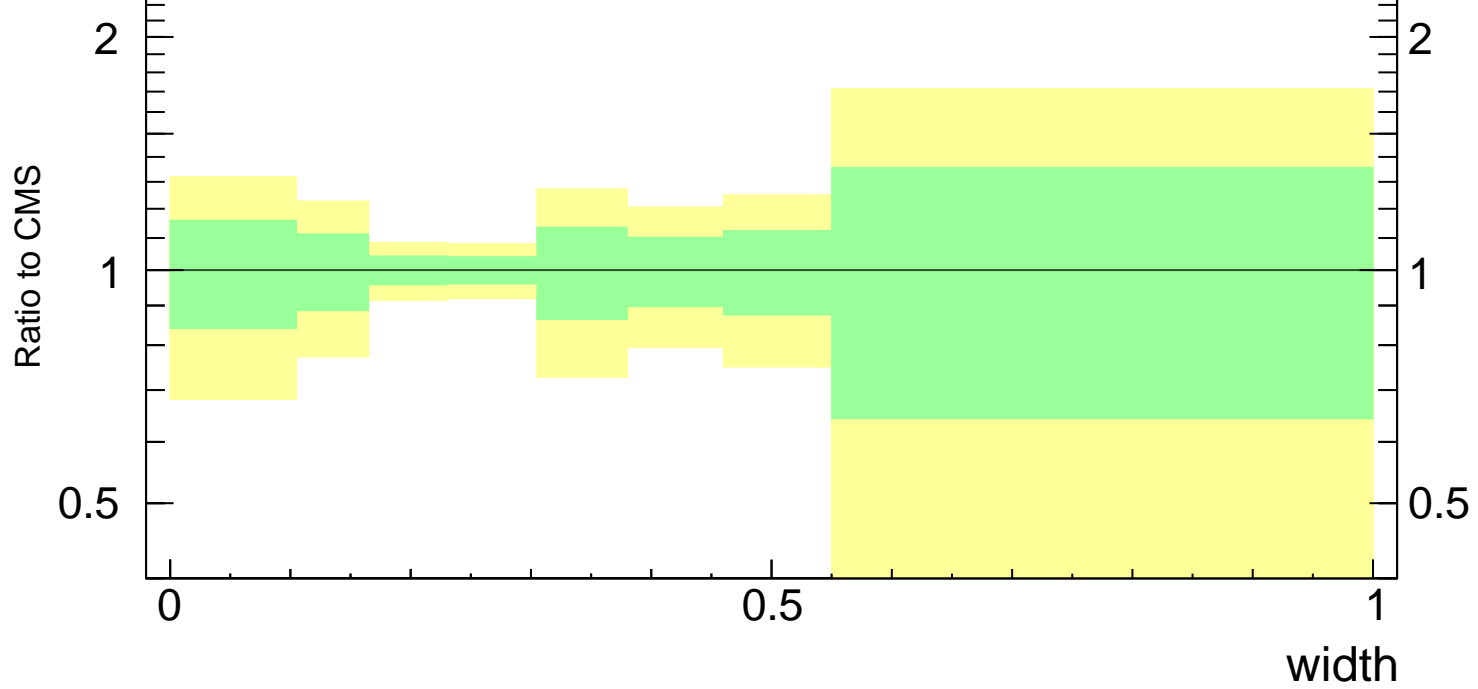

Width  $\lambda_{-1}$  (CMS jet substructure)

- CMS
- △ Pythia 6.428 370
- Pythia 6.428 391
- Pythia 6.428 default
- ▲ Pythia 8.308 default

mcplots.cern.ch [arXiv:1306.3436]

Rivet 3.1.10, ≥ 3.3M events

CMS 2021\_11920187