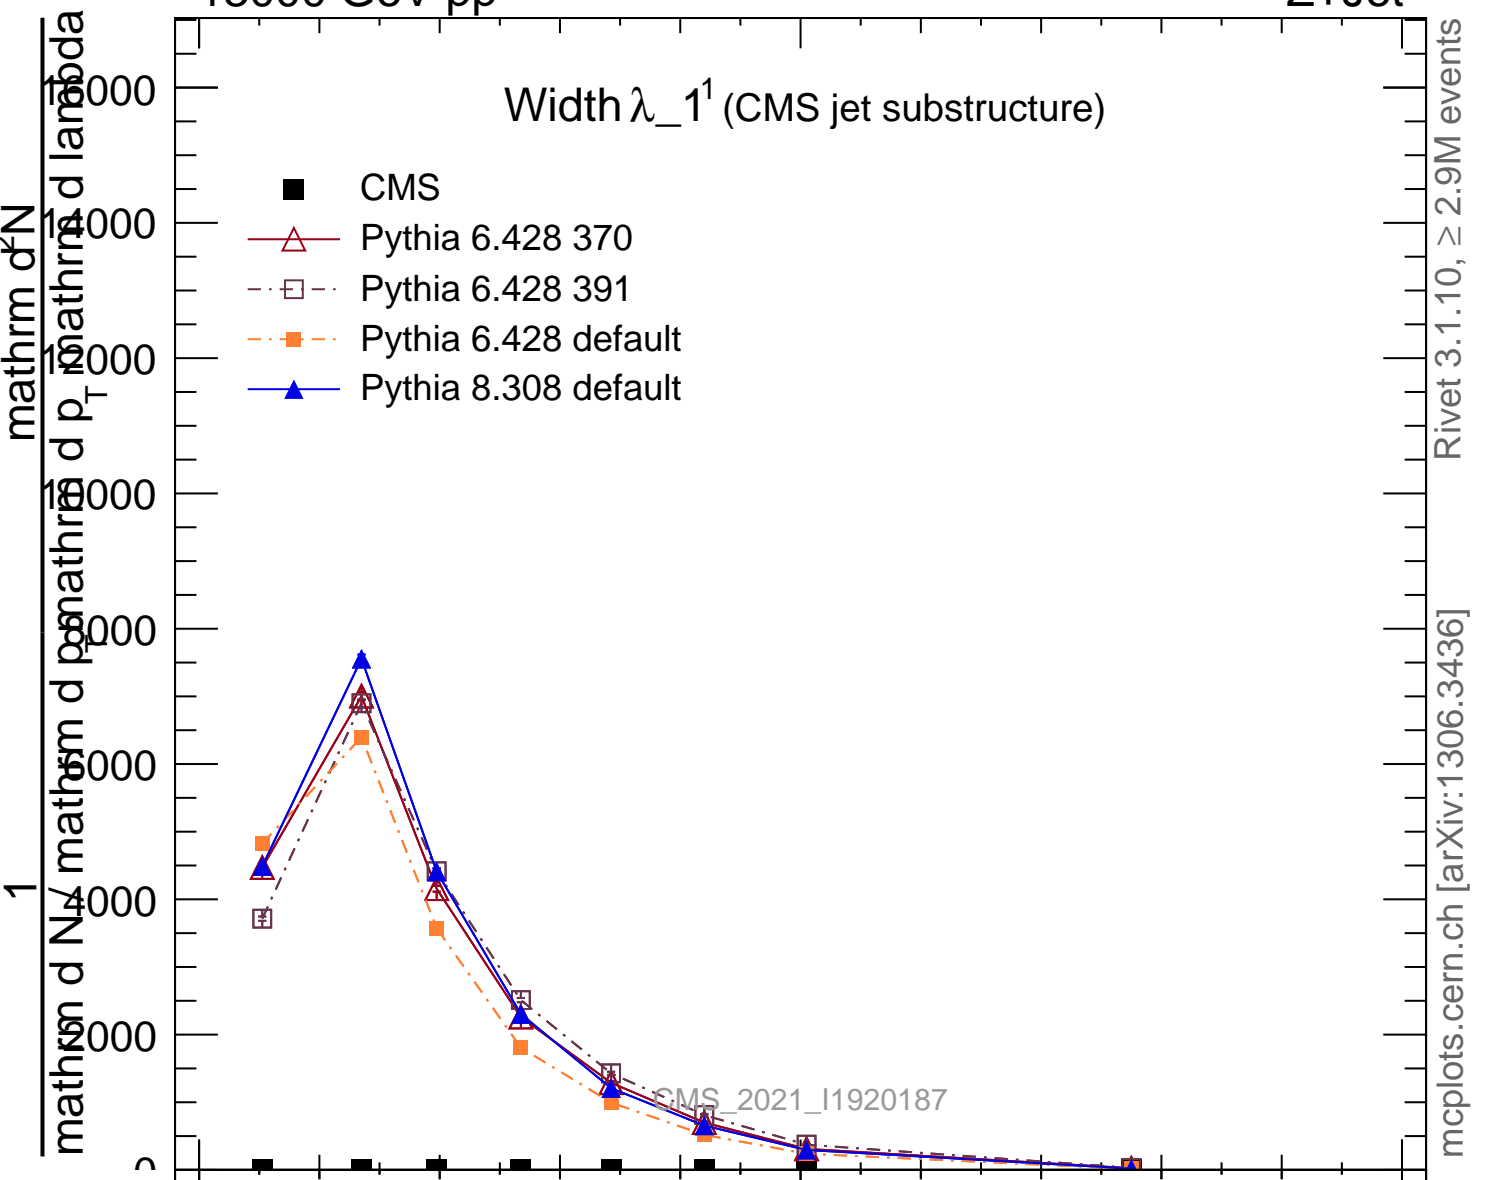

Width λ_{-1} (CMS jet substructure)

- CMS
- △ Pythia 6.428 370
- Pythia 6.428 391
- Pythia 6.428 default
- ▲ Pythia 8.308 default

Rivet 3.1.10, $\geq 2.9M$ events
mcplots.cern.ch [arXiv:1306.3436]

CMS_2021_11920187