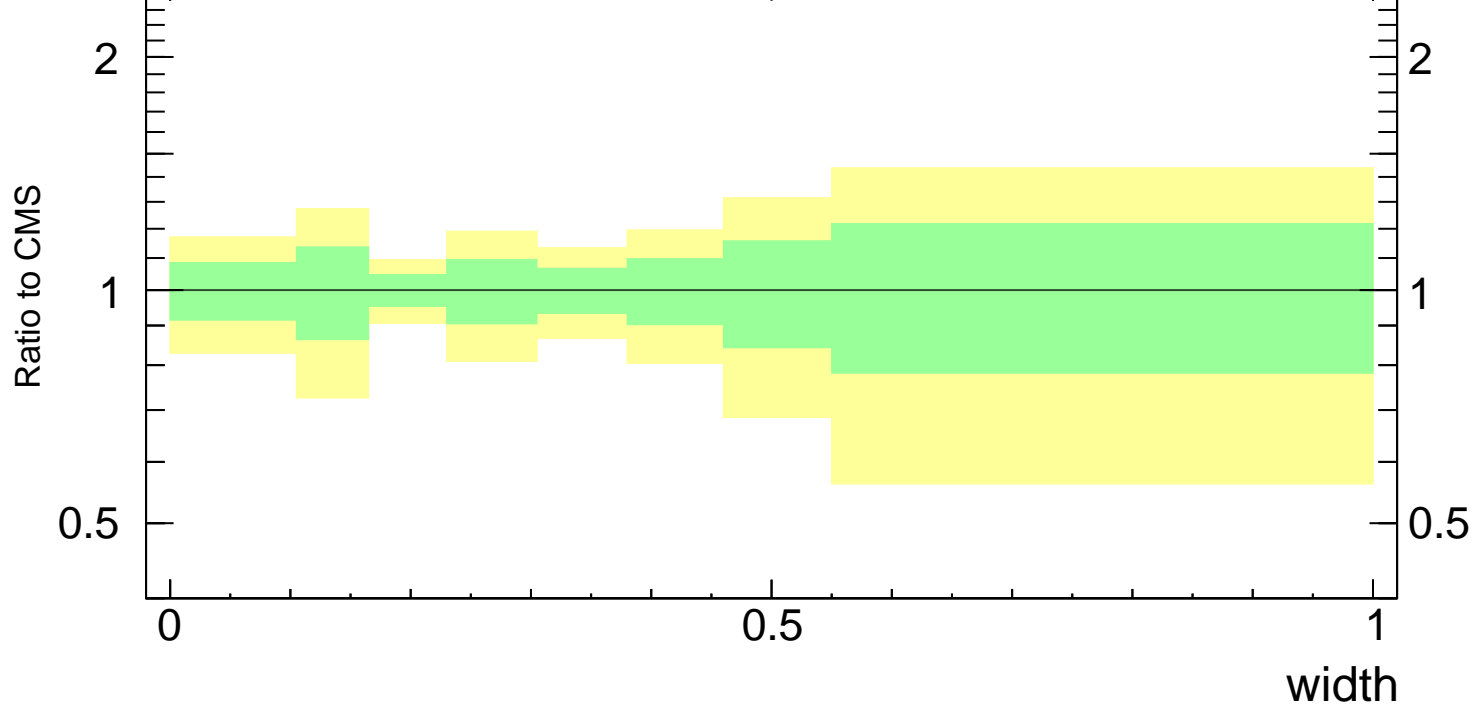

Width λ_{-1} (CMS jet substructure)

- CMS
- △ Pythia 6.428 370
- Pythia 6.428 391
- Pythia 6.428 default
- ▲ Pythia 8.308 default

Rivet 3.1.10, $\geq 2.9M$ events
mcplots.cern.ch [arXiv:1306.3436]

CMS_2021_11920187