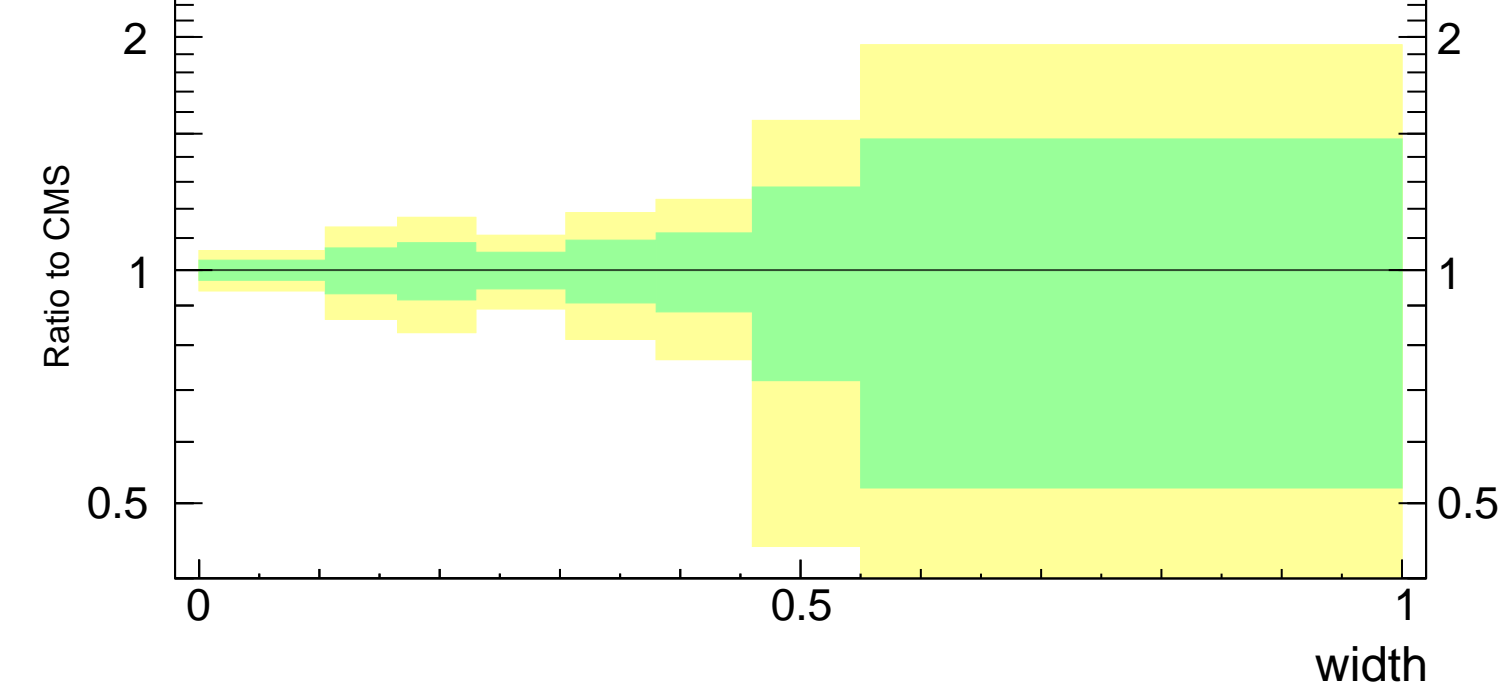

Width λ_{-1} (CMS jet substructure)

- CMS
- △ Pythia 6.428 370
- Pythia 6.428 391
- Pythia 6.428 default
- ▲ Pythia 8.308 default

Rivet 3.1.10, ≥ 3.4M events

mcplots.cern.ch [arXiv:1306.3436]