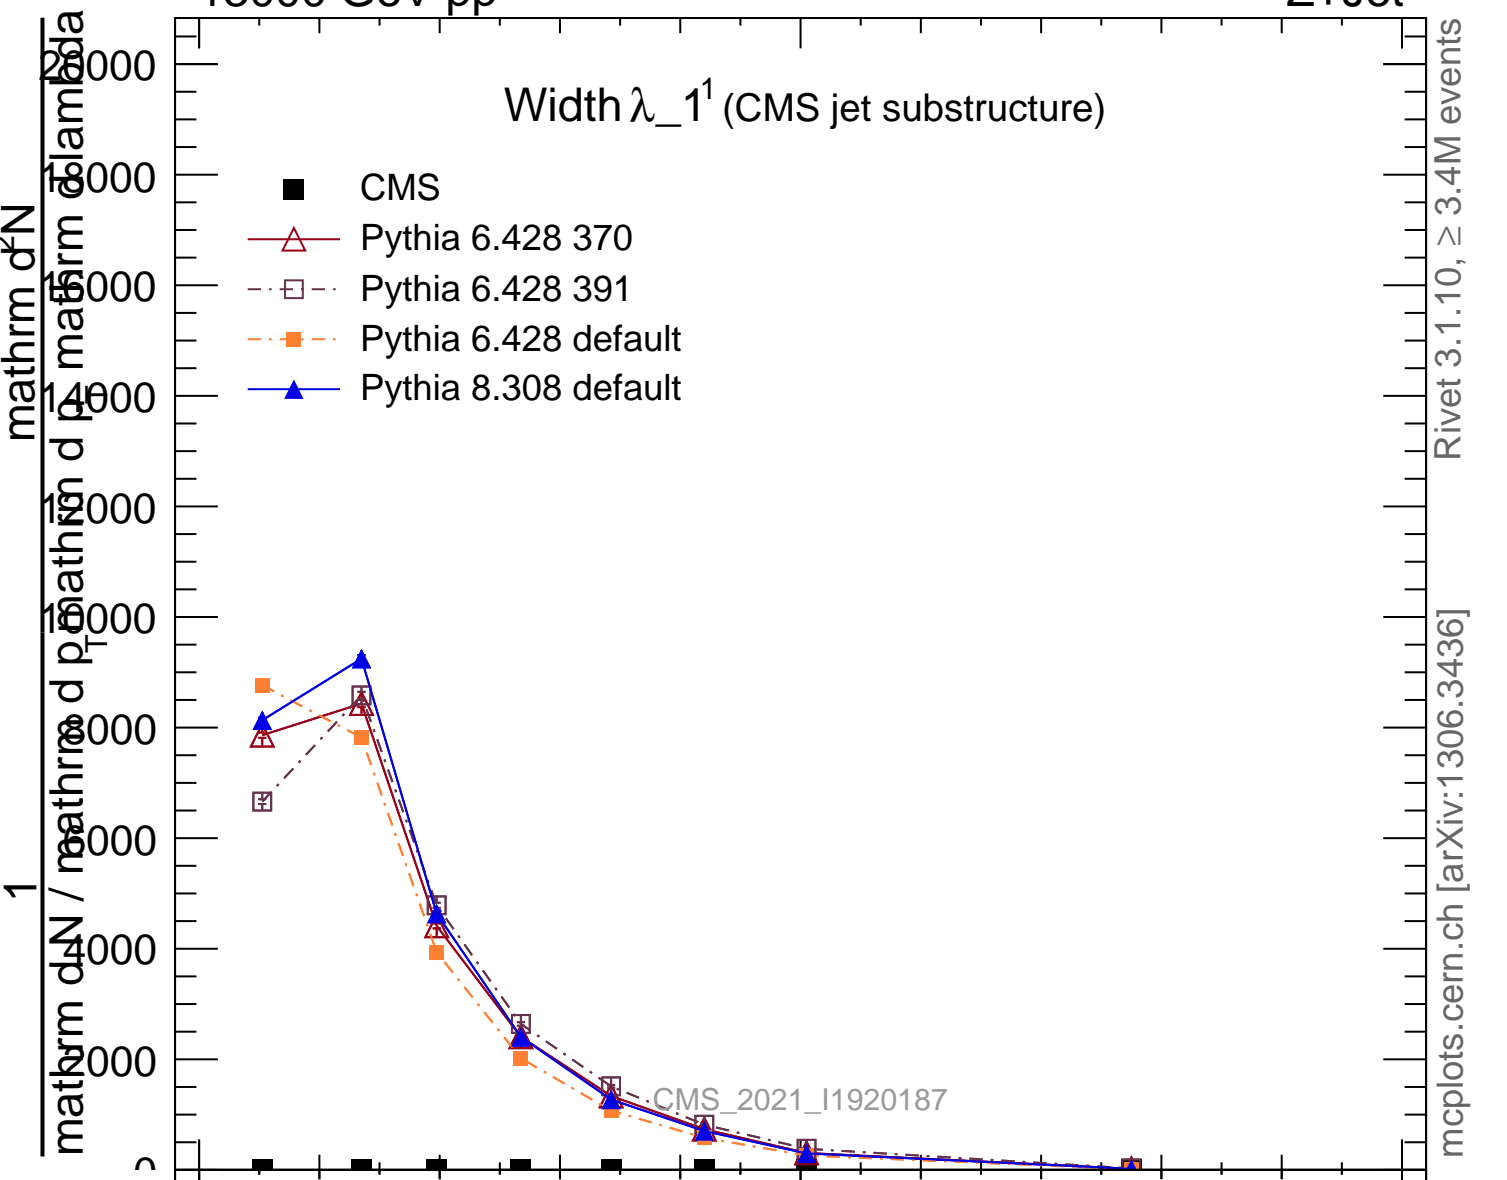

Width λ_{-1} (CMS jet substructure)

- CMS
- △ Pythia 6.428 370
- Pythia 6.428 391
- Pythia 6.428 default
- ▲ Pythia 8.308 default

Rivet 3.1.10, ≥ 3.4M events

mcplots.cern.ch [arXiv:1306.3436]