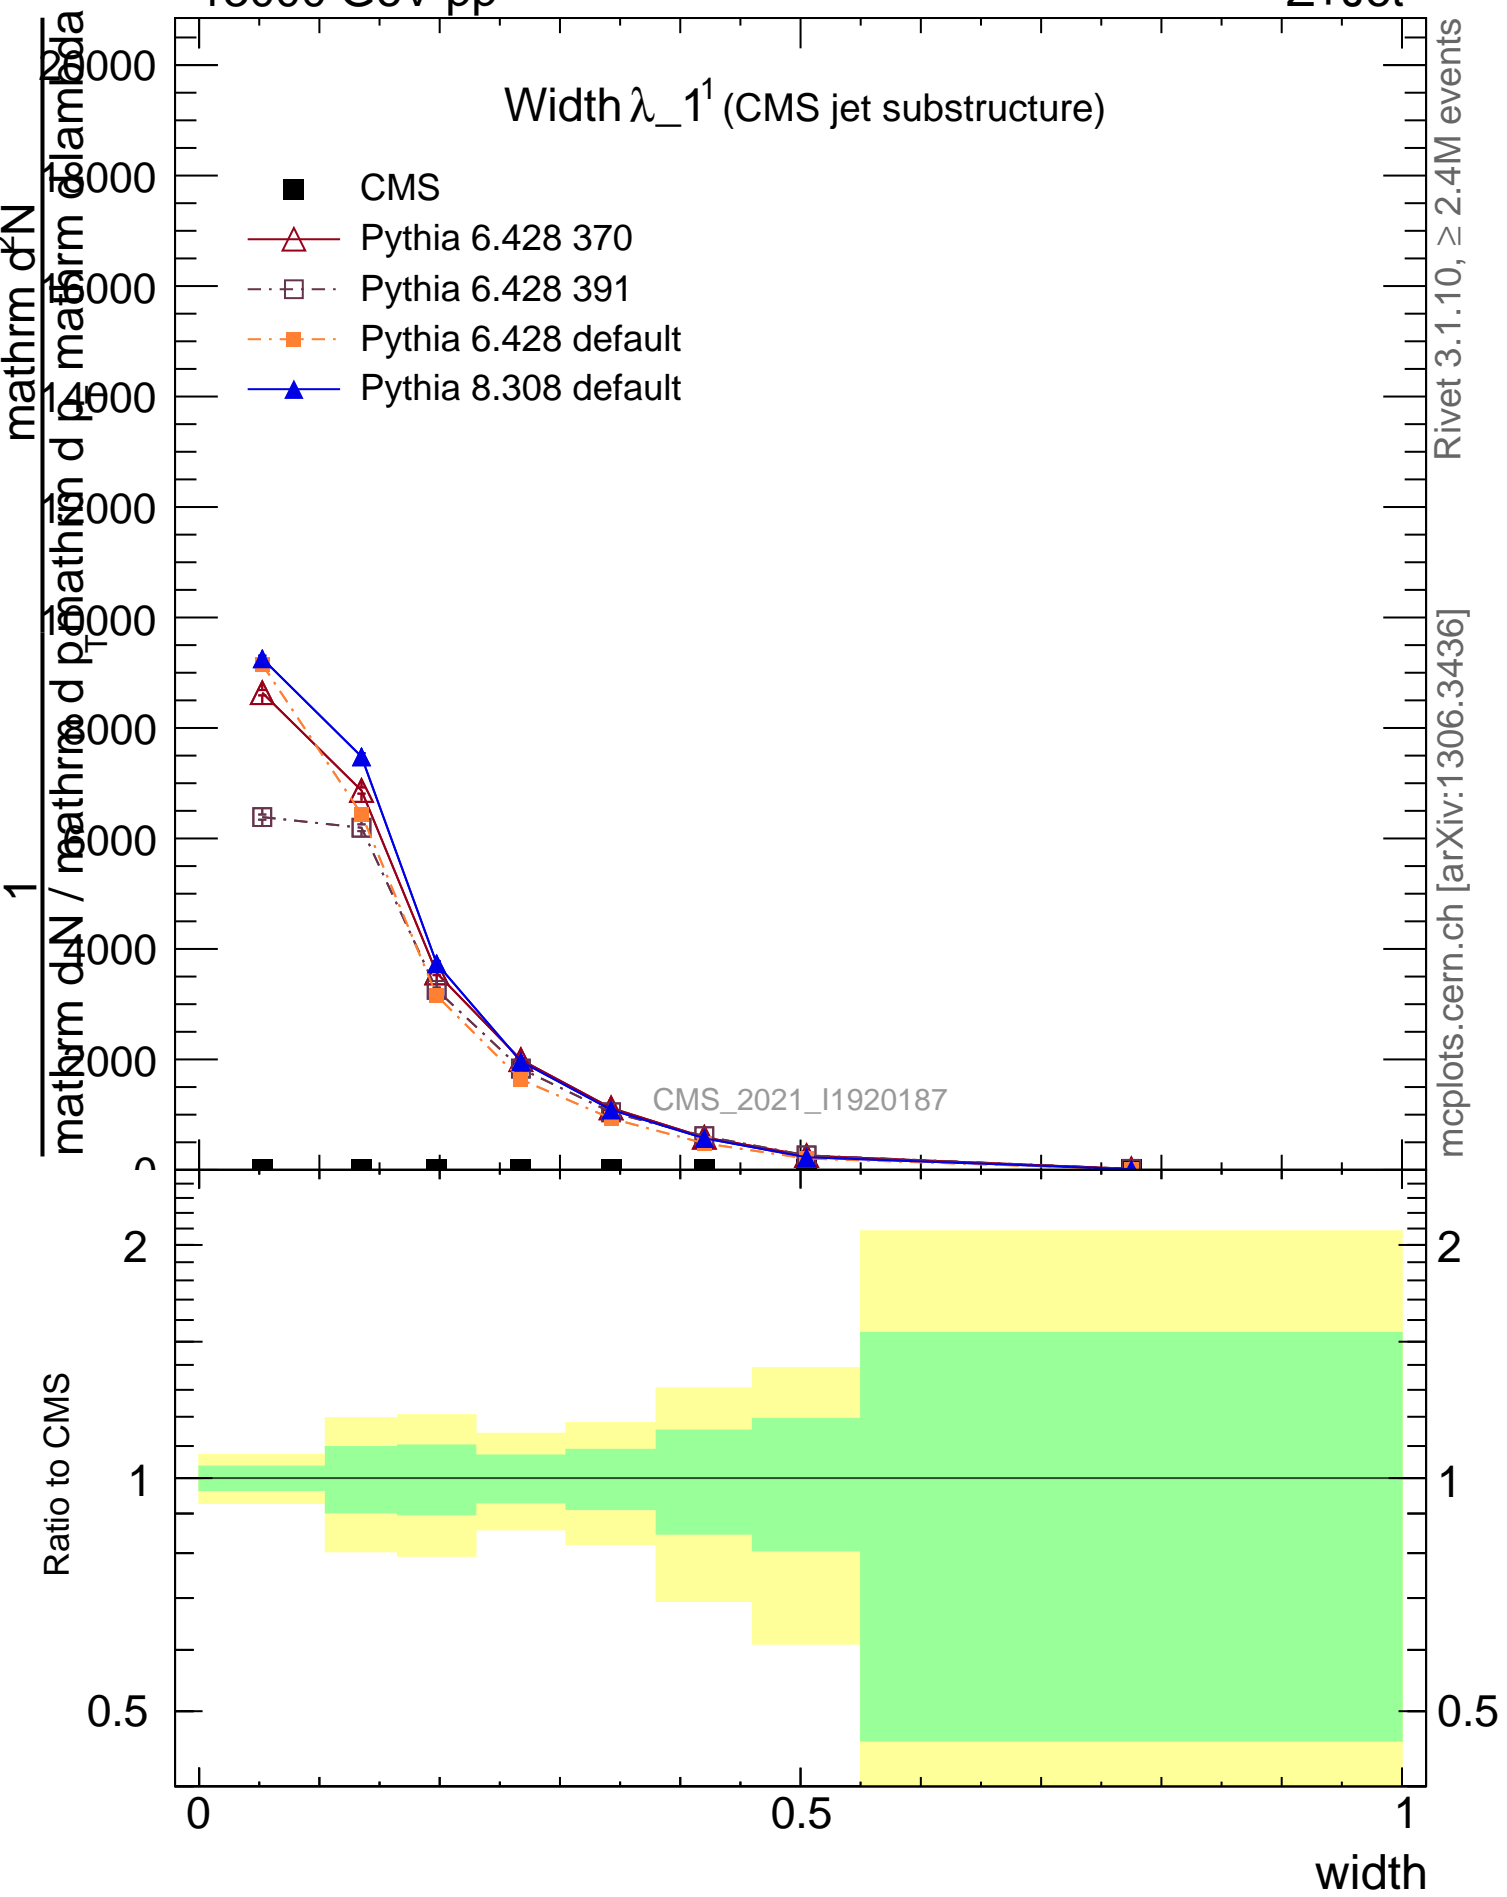

Width λ_{-1} (CMS jet substructure)

- CMS
- △ Pythia 6.428 370
- Pythia 6.428 391
- Pythia 6.428 default
- ▲ Pythia 8.308 default

mcplots.cern.ch [arXiv:1306.3436]

Rivet 3.1.10, ≥ 2.4M events

CMS_2021_I1920187