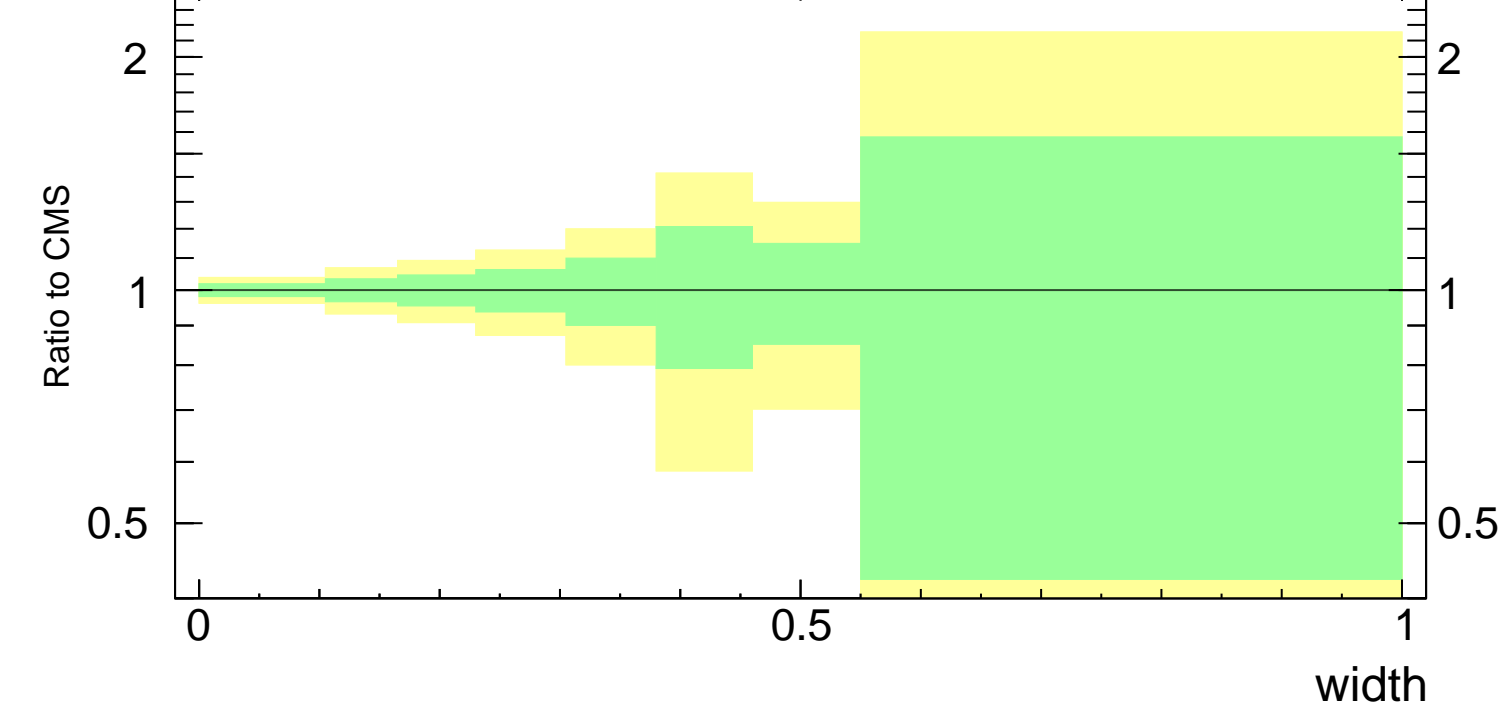

Width  $\lambda_{-1}$  (CMS jet substructure)

- CMS
- △ Pythia 6.428 370
- Pythia 6.428 391
- Pythia 6.428 default
- ▲ Pythia 8.308 default

Rivet 3.1.10, ≥ 2.6M events

mcplots.cern.ch [arXiv:1306.3436]