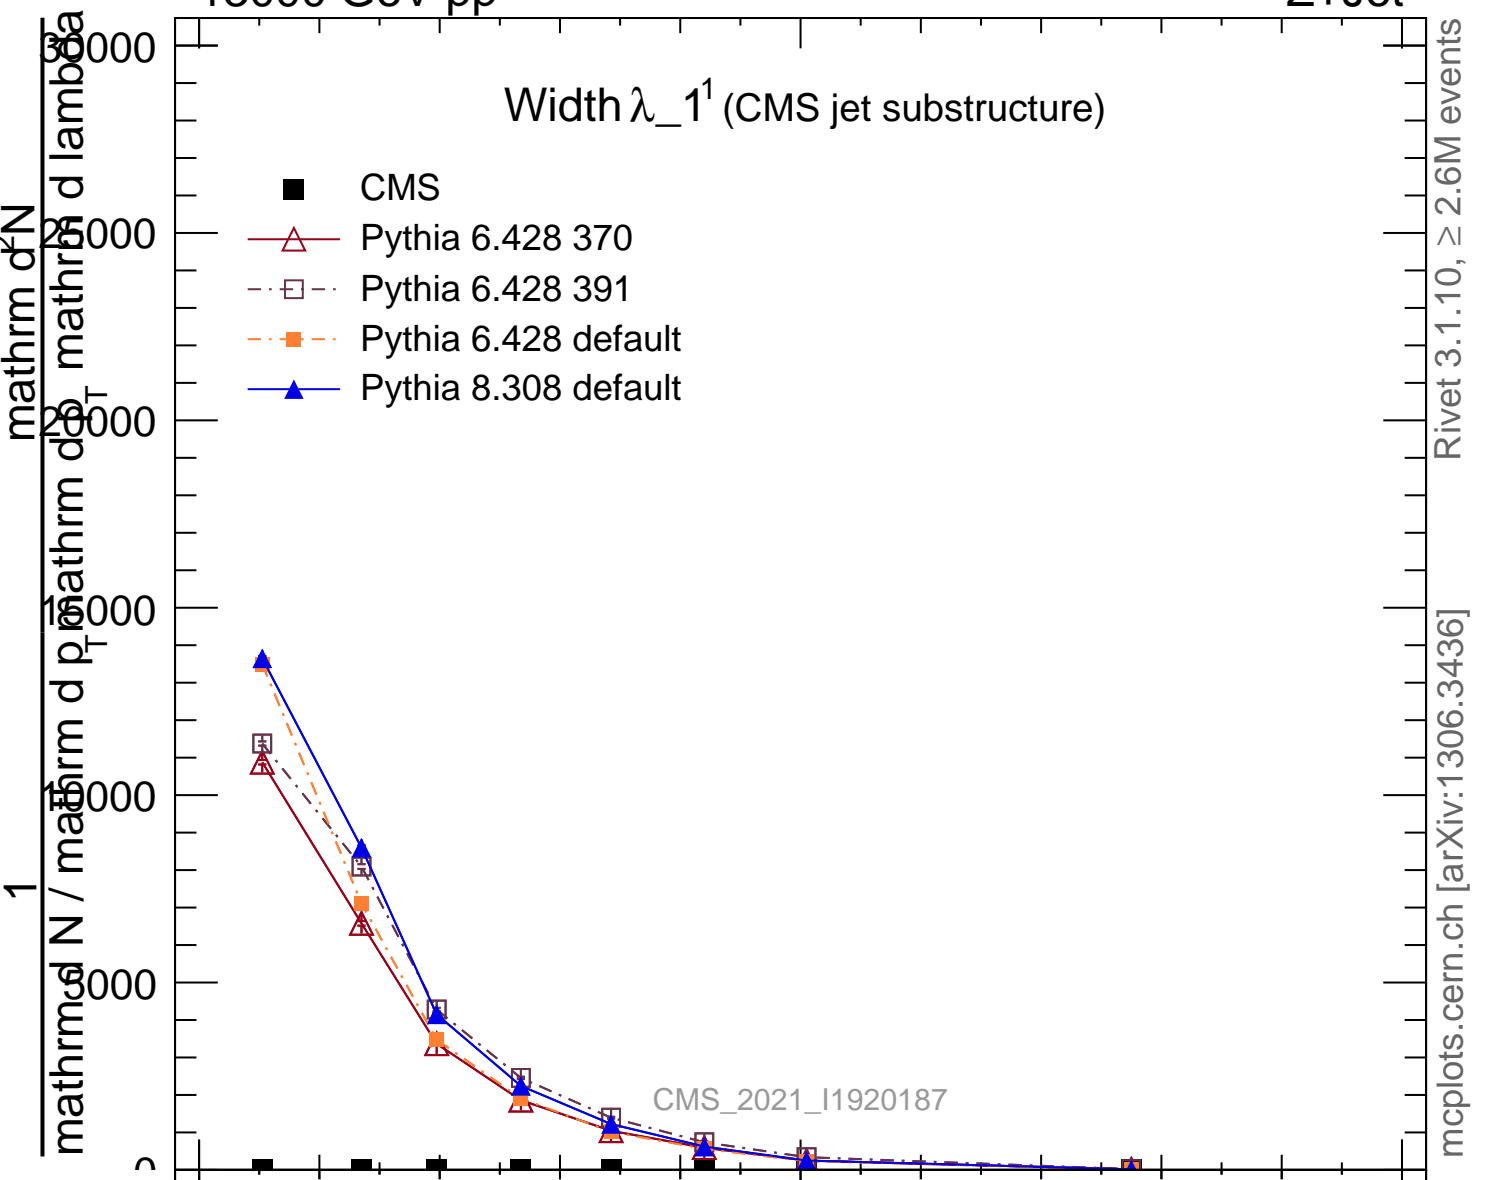

Width  $\lambda_{-1}$  (CMS jet substructure)

- CMS
- △ Pythia 6.428 370
- Pythia 6.428 391
- Pythia 6.428 default
- ▲ Pythia 8.308 default

Rivet 3.1.10, ≥ 2.6M events

mcplots.cern.ch [arXiv:1306.3436]