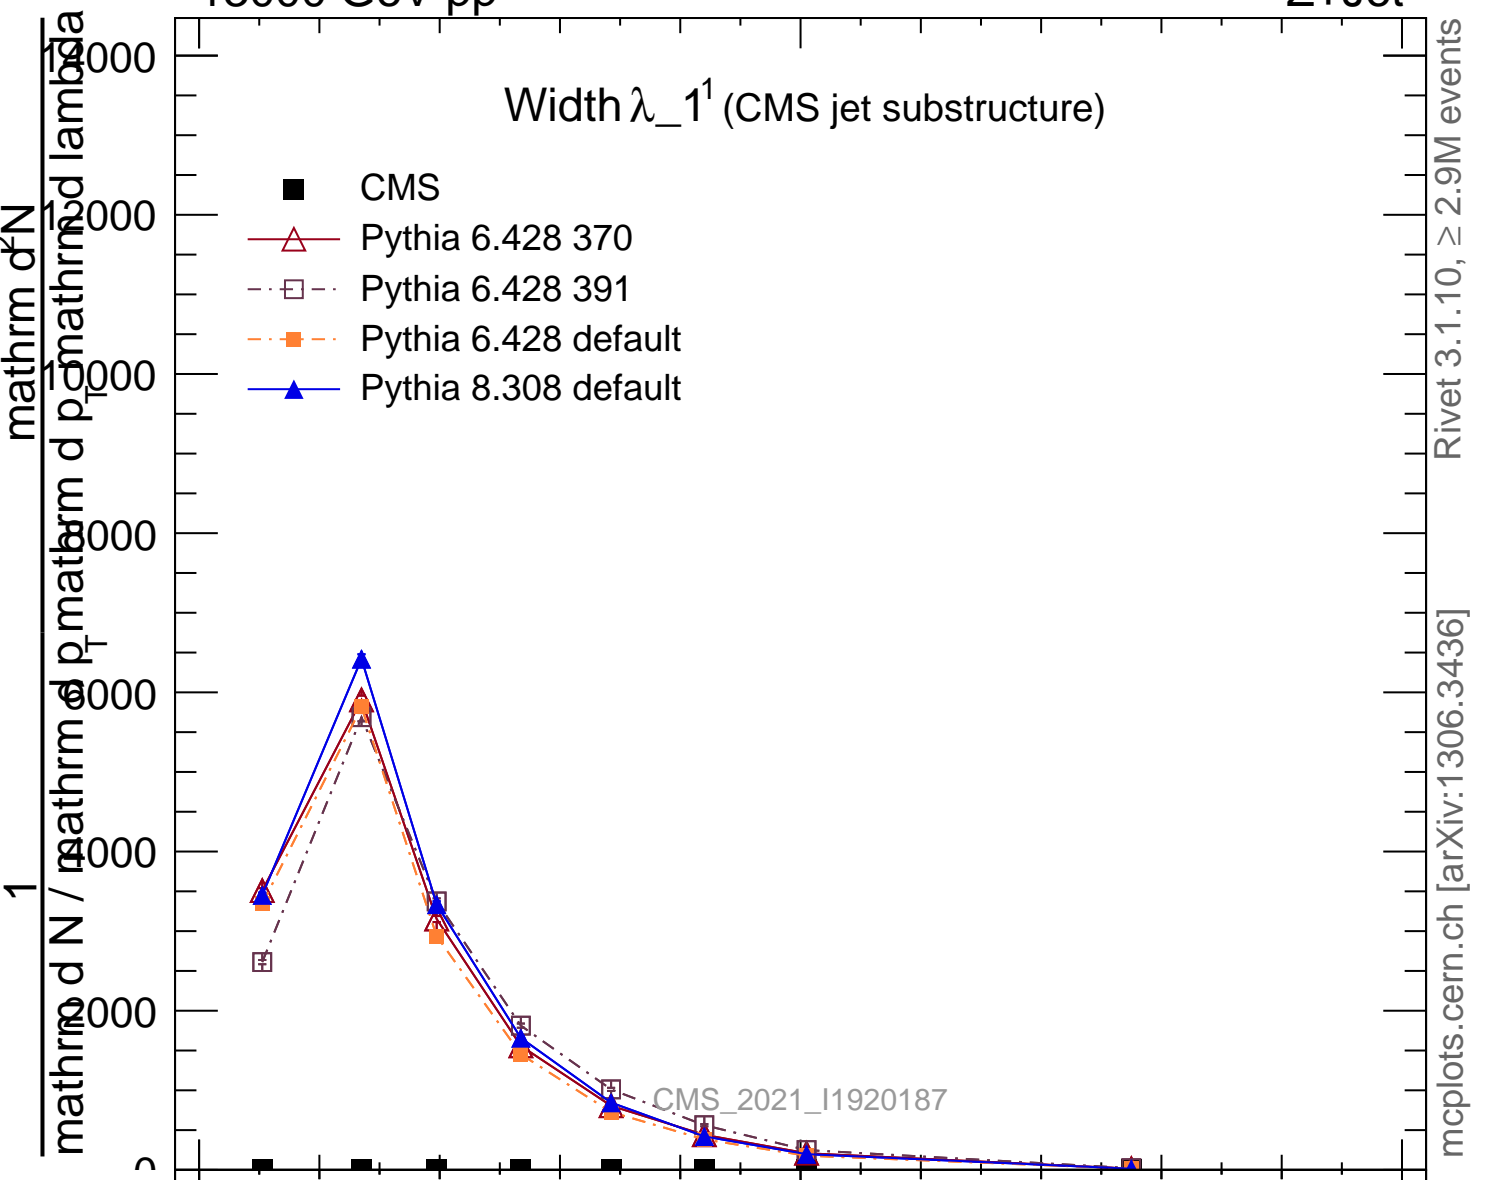

Width λ_{-1}^1 (CMS jet substructure)

- CMS
- △ Pythia 6.428 370
- Pythia 6.428 391
- Pythia 6.428 default
- ▲ Pythia 8.308 default

Rivet 3.1.10, ≥ 2.9M events

mcplots.cern.ch [arXiv:1306.3436]