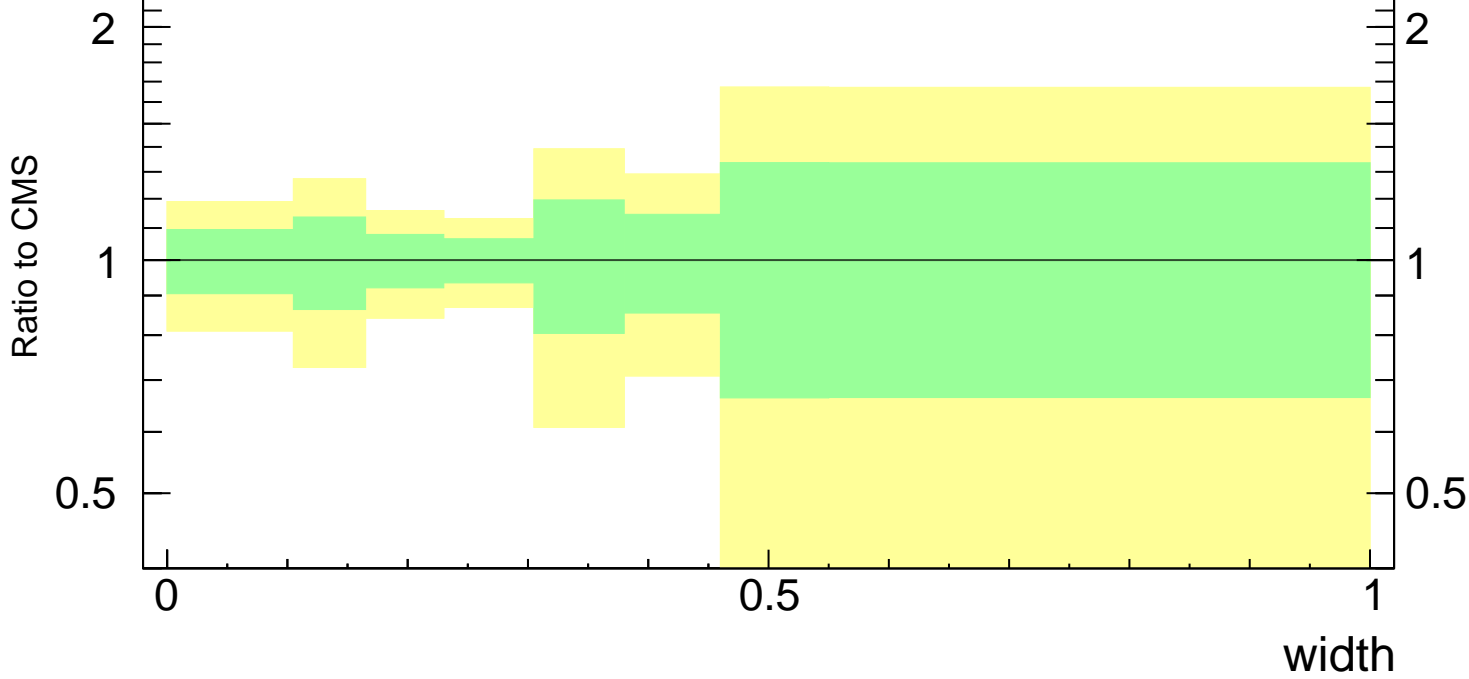

Width λ_{-1}^1 (CMS jet substructure)

- CMS
- △ Pythia 6.428 370
- Pythia 6.428 391
- Pythia 6.428 default
- ▲ Pythia 8.308 default

Rivet 3.1.10, ≥ 2.9M events

mcplots.cern.ch [arXiv:1306.3436]