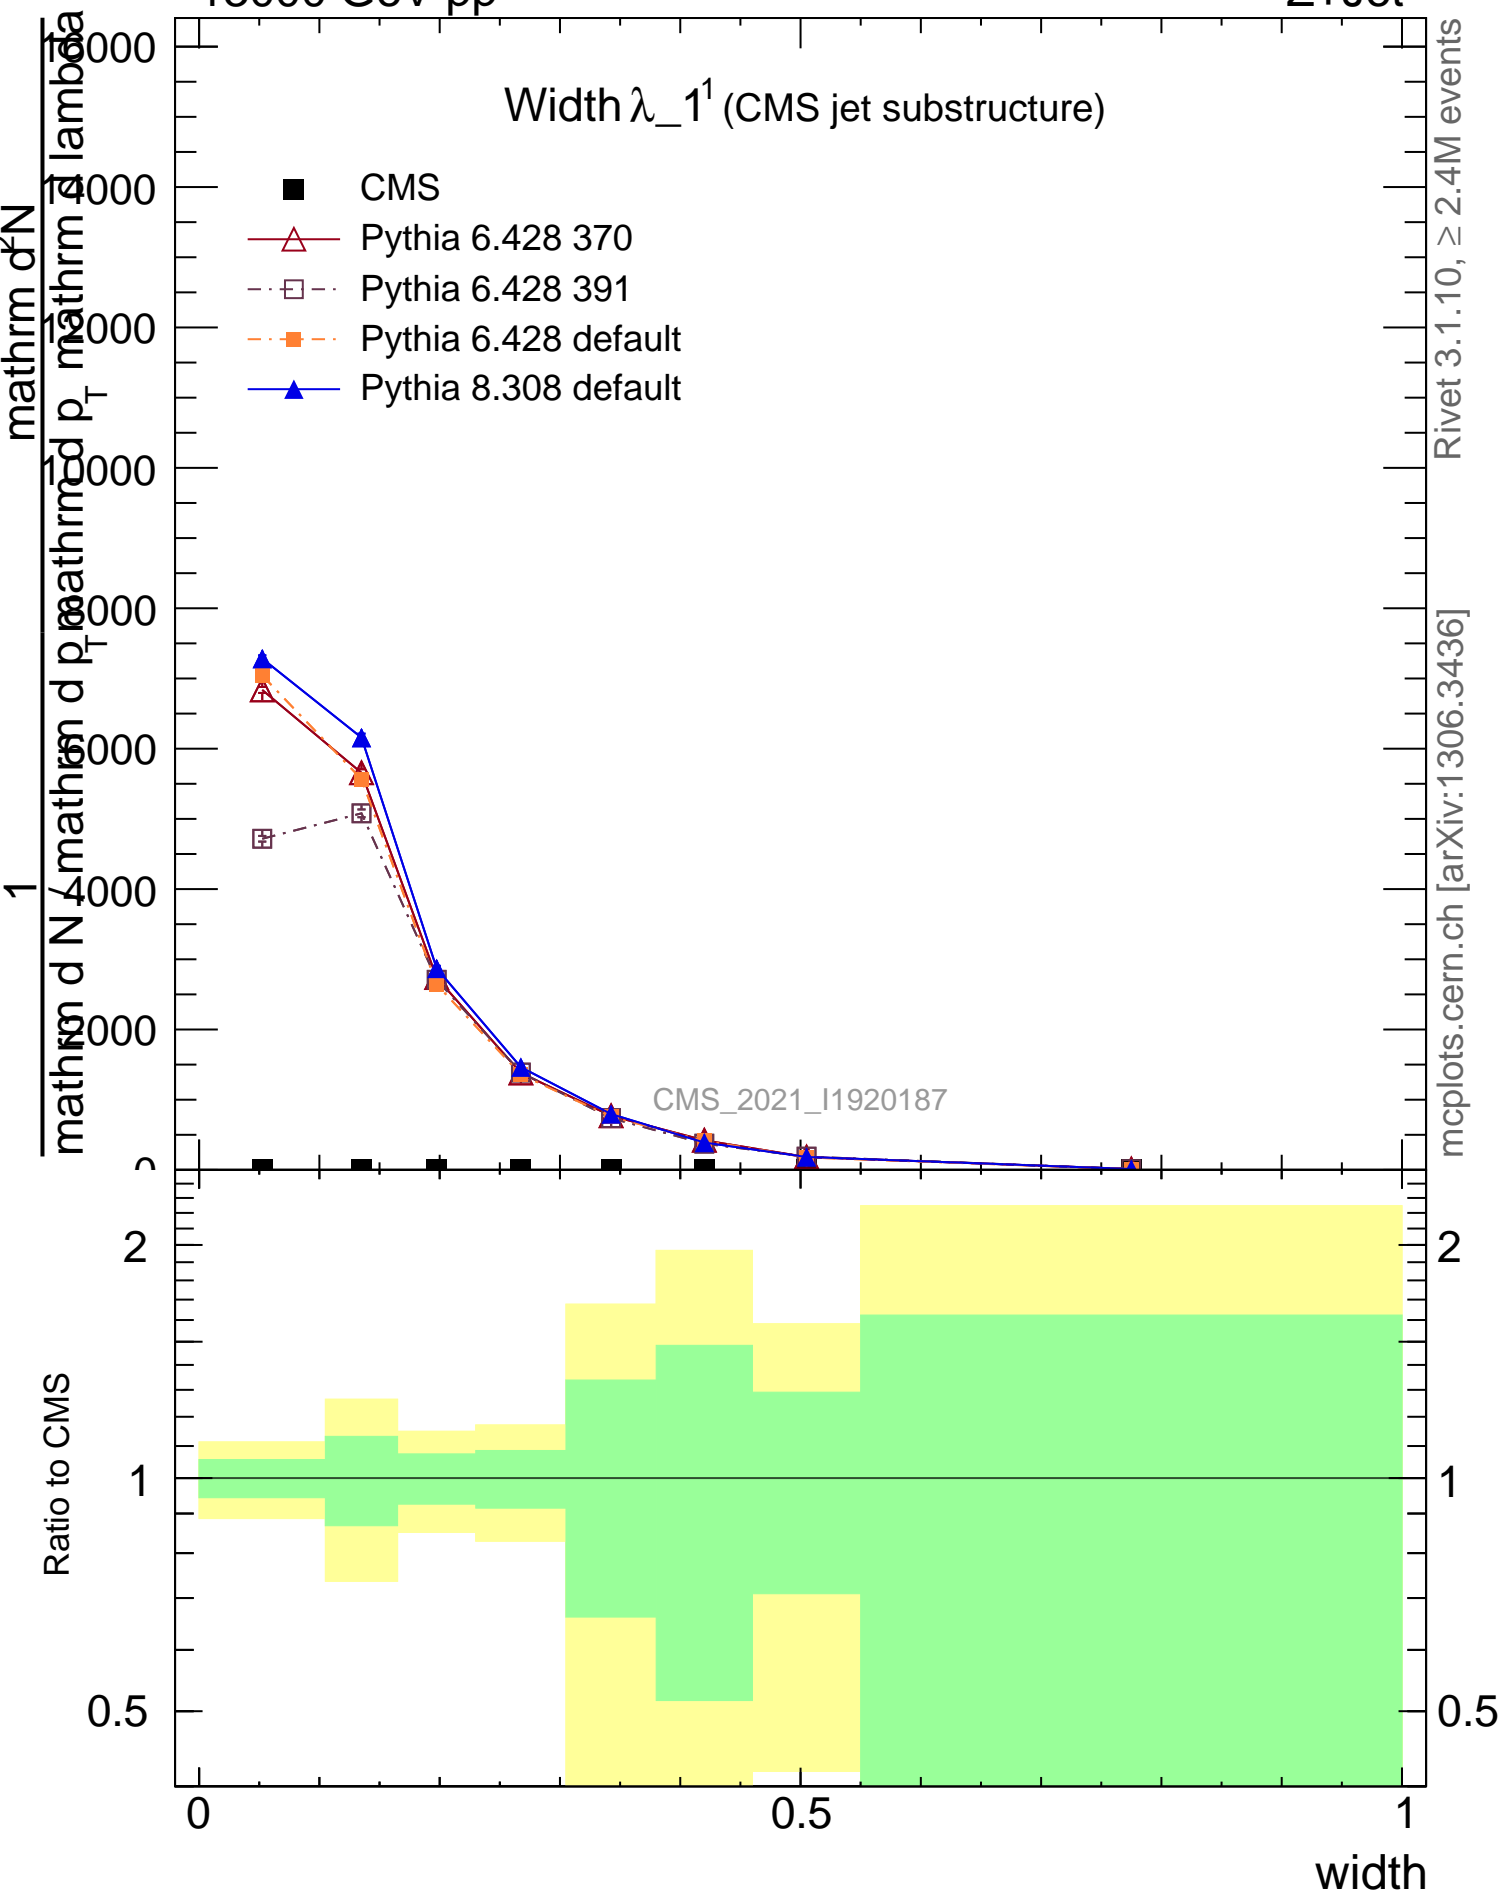

Width  $\lambda_{-1}$  (CMS jet substructure)

- CMS
- △ Pythia 6.428 370
- Pythia 6.428 391
- Pythia 6.428 default
- ▲ Pythia 8.308 default

Rivet 3.1.10, ≥ 2.4M events

mcplots.cern.ch [arXiv:1306.3436]

CMS\_2021\_I1920187

Ratio to CMS

width