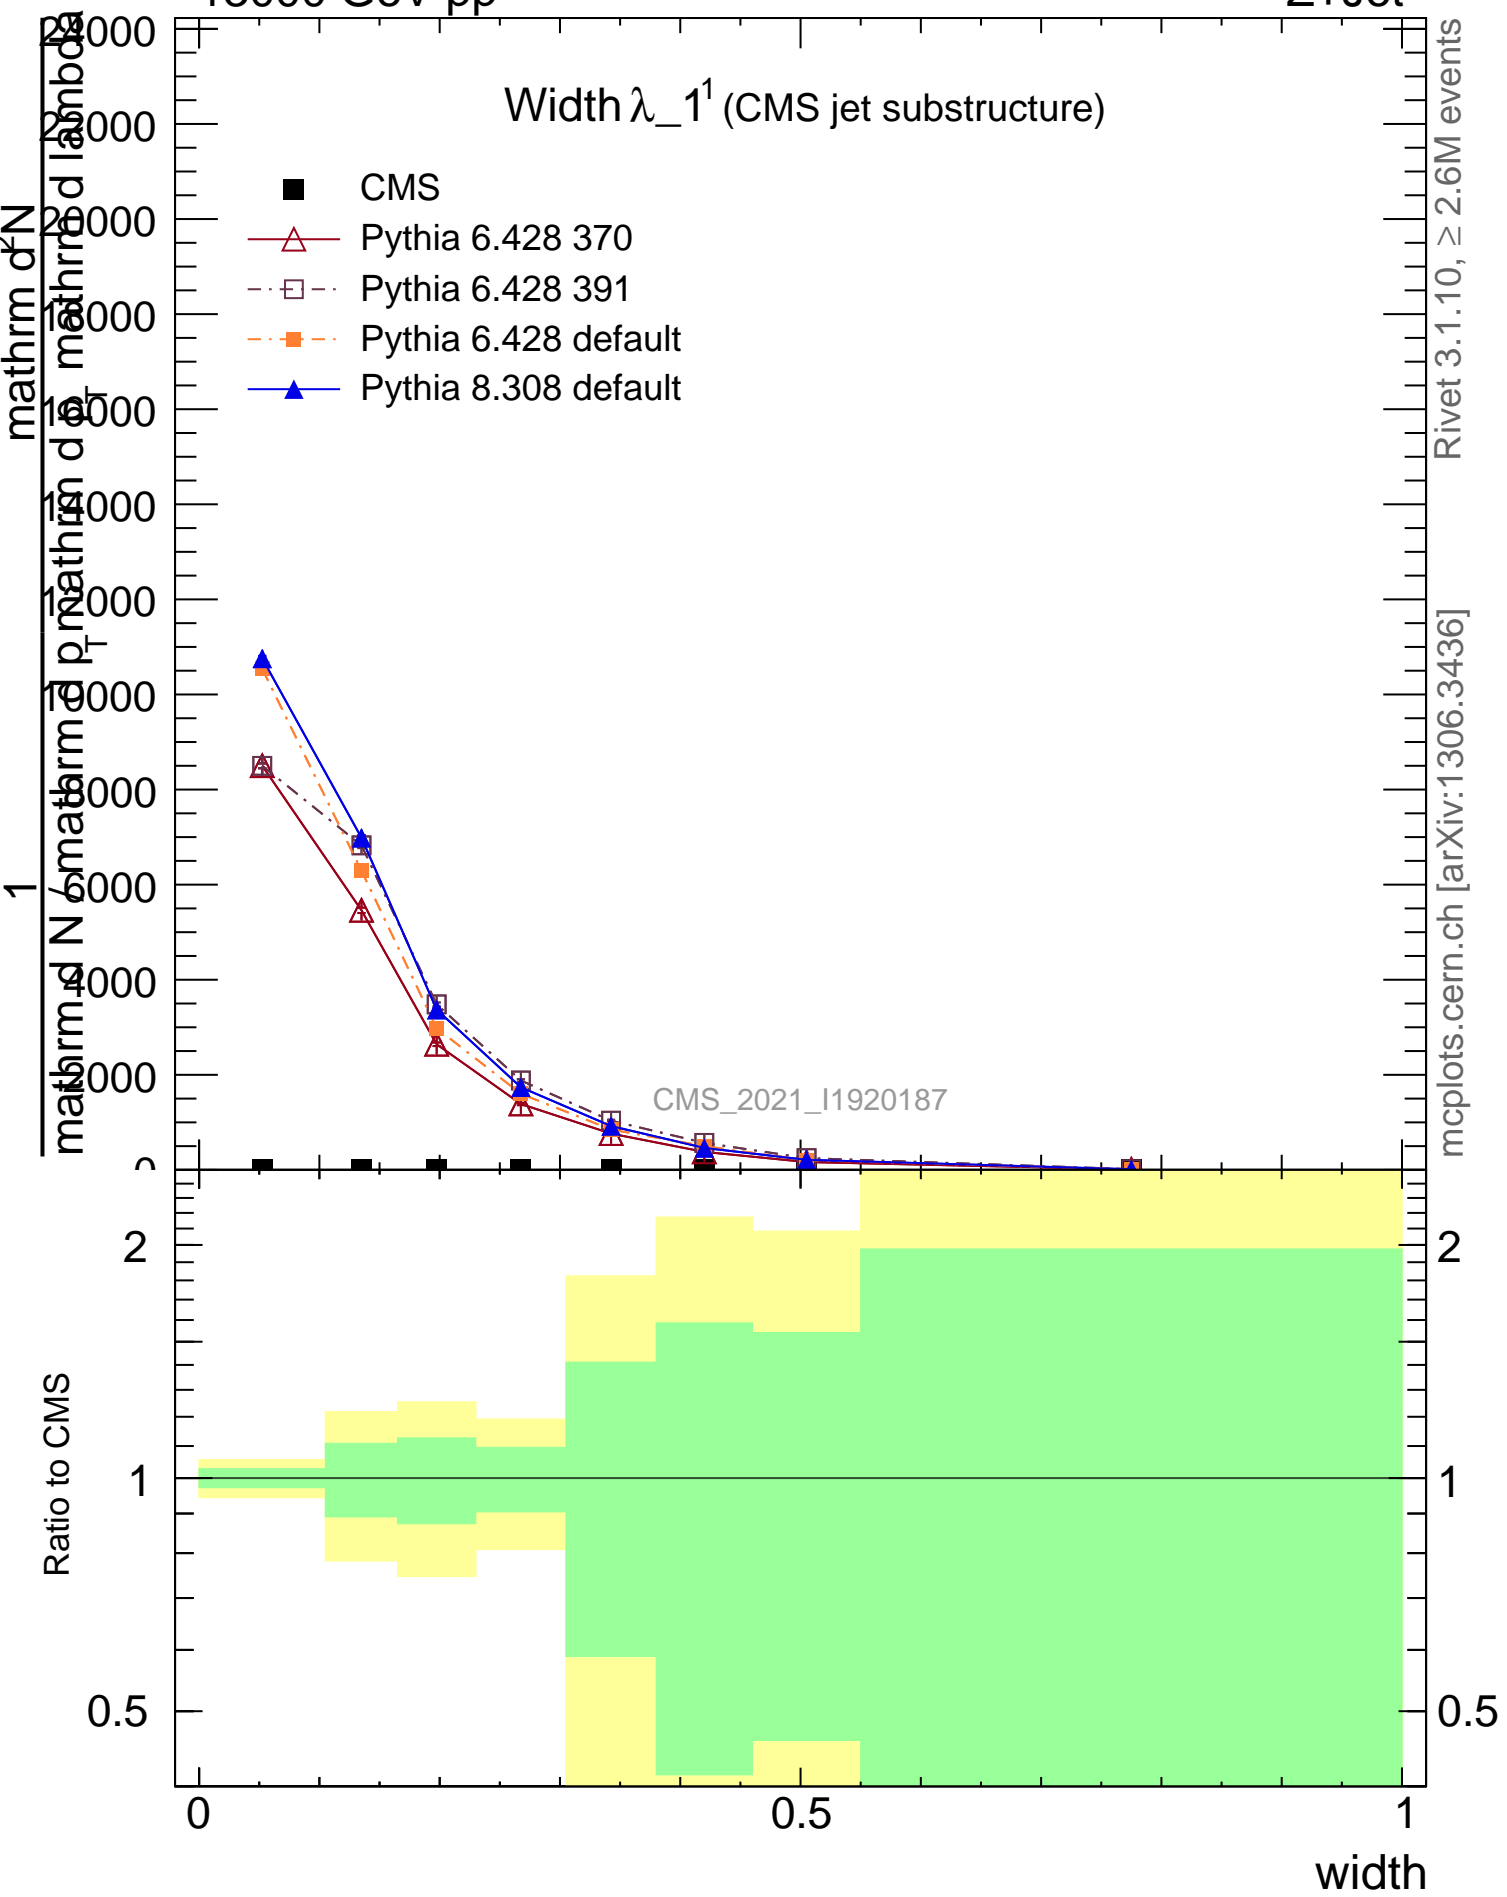

Width λ_{-1} (CMS jet substructure)

- CMS
- △ Pythia 6.428 370
- Pythia 6.428 391
- Pythia 6.428 default
- ▲ Pythia 8.308 default

CMS_2021_I1920187