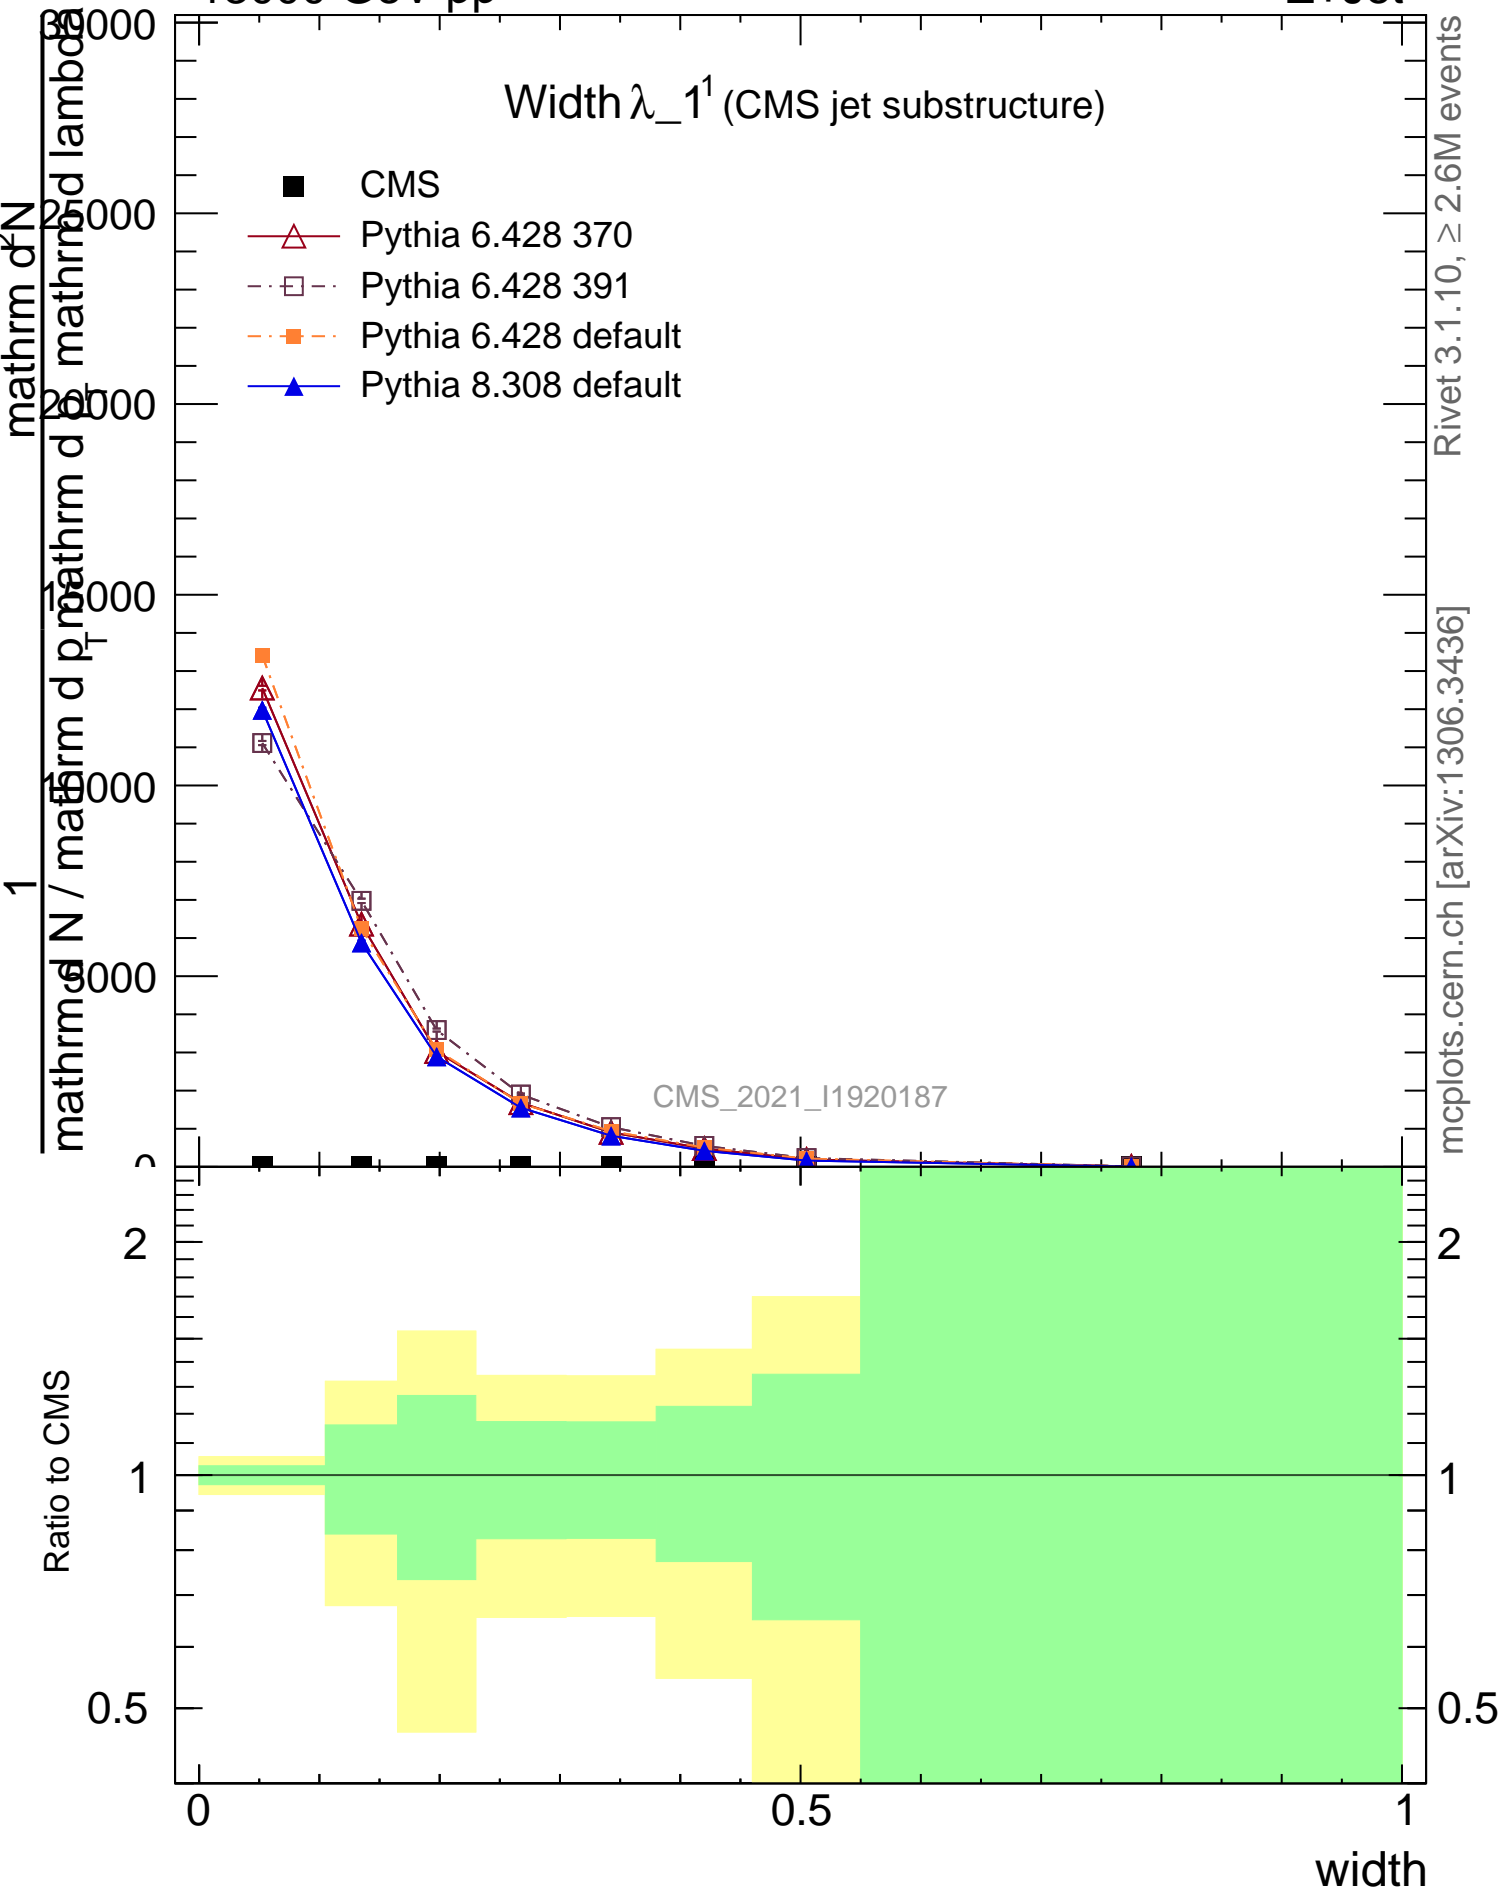

Width λ_{-1} (CMS jet substructure)

- CMS
- △ Pythia 6.428 370
- Pythia 6.428 391
- Pythia 6.428 default
- ▲ Pythia 8.308 default

CMS_2021_I1920187