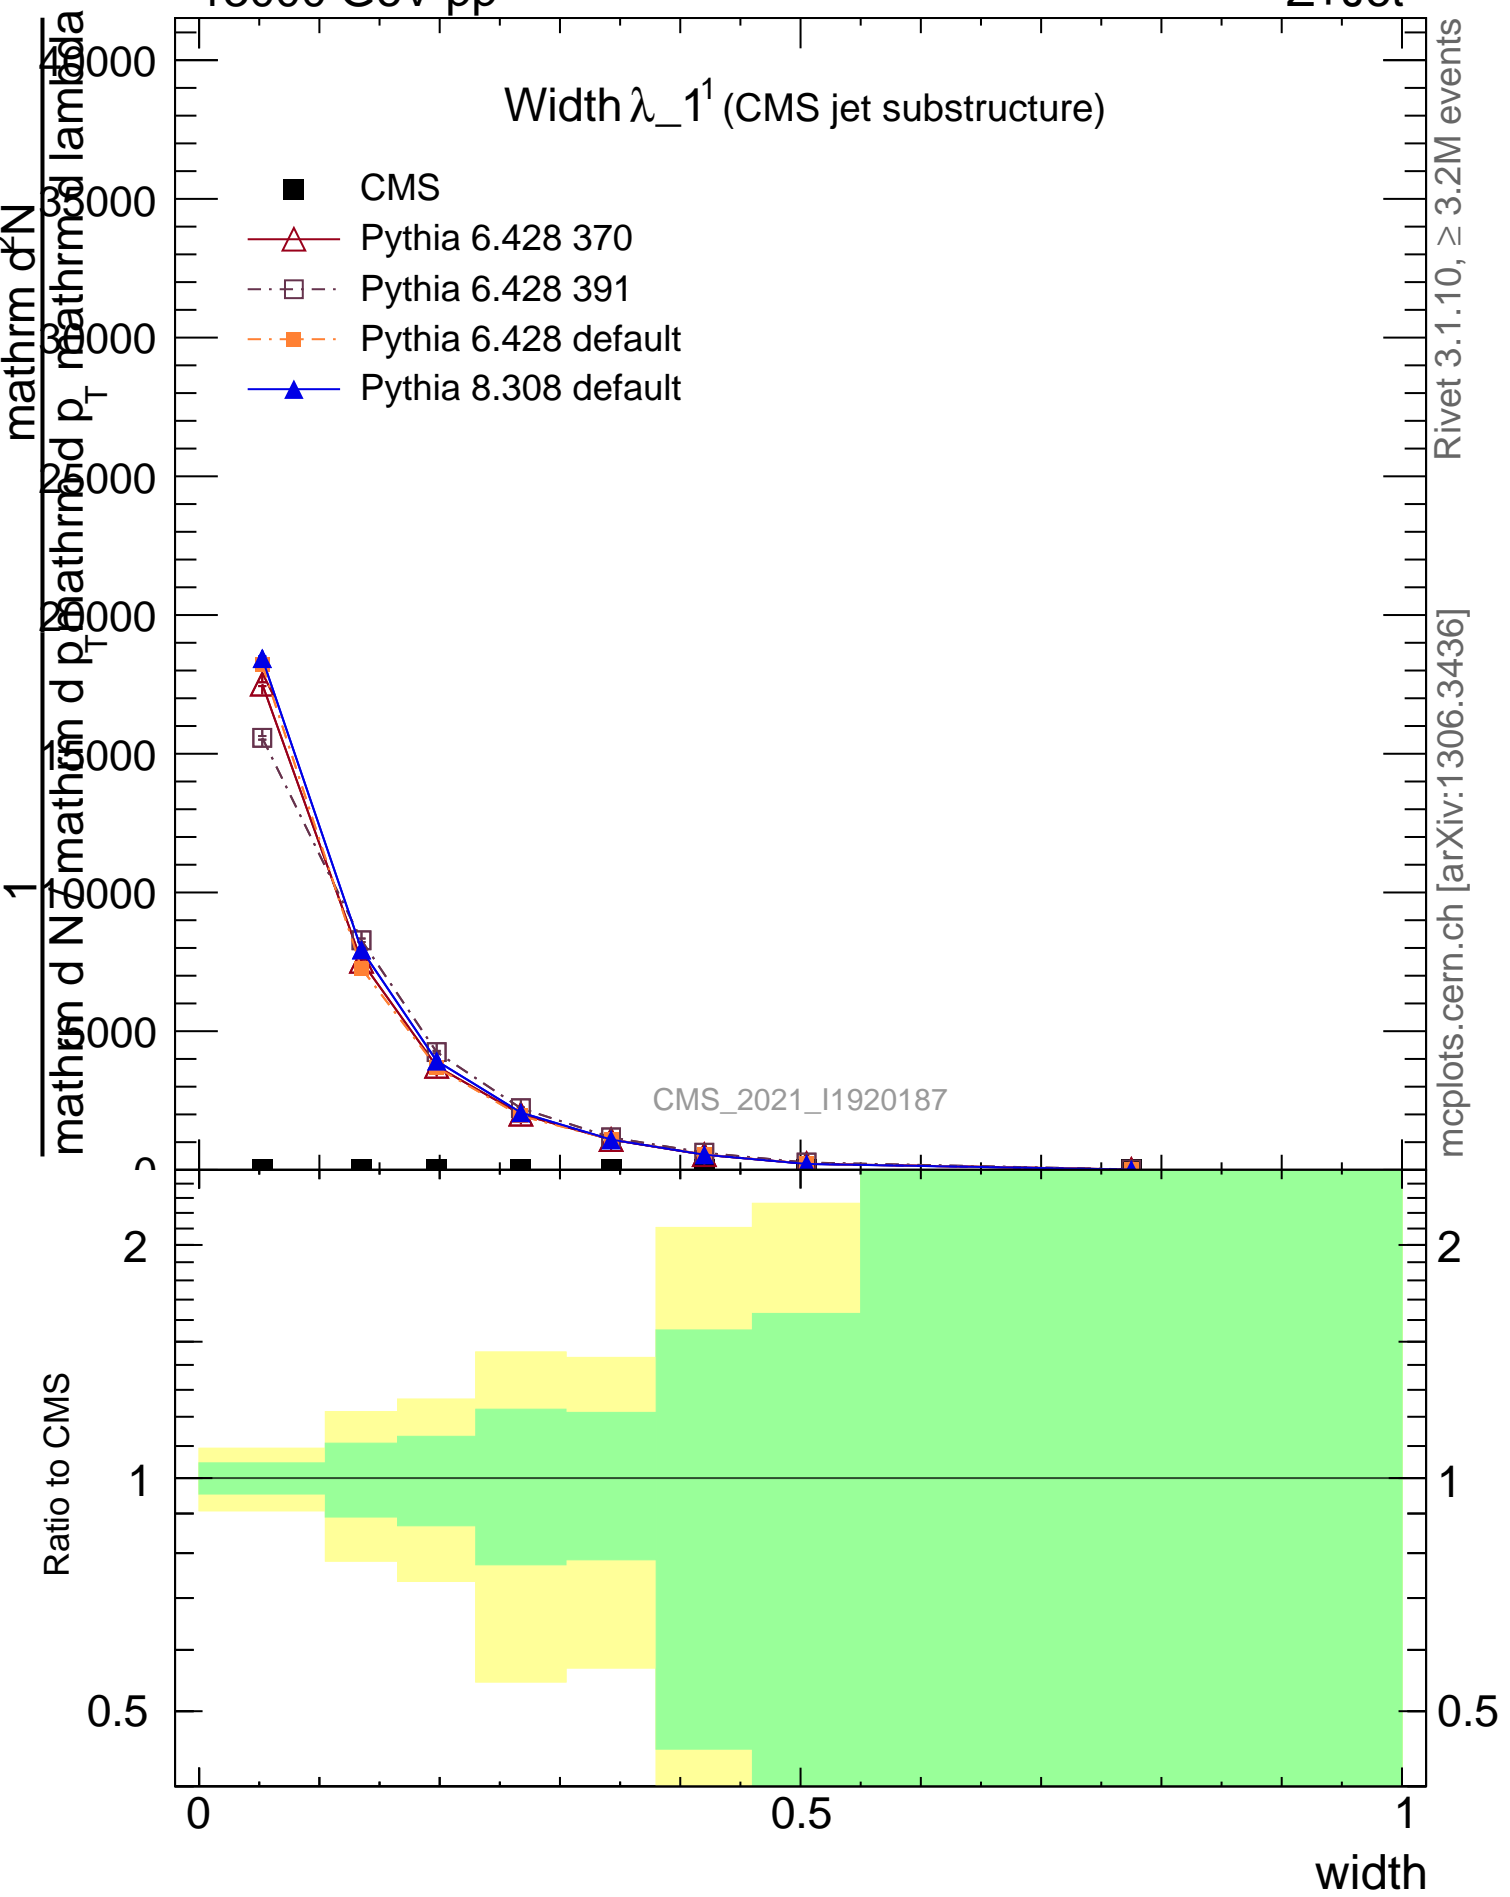

Width  $\lambda_{-1}$  (CMS jet substructure)

- CMS
- △ Pythia 6.428 370
- Pythia 6.428 391
- Pythia 6.428 default
- ▲ Pythia 8.308 default

CMS\_2021\_I1920187

mcplots.cern.ch [arXiv:1306.3436]

Rivet 3.1.10, ≥ 3.2M events