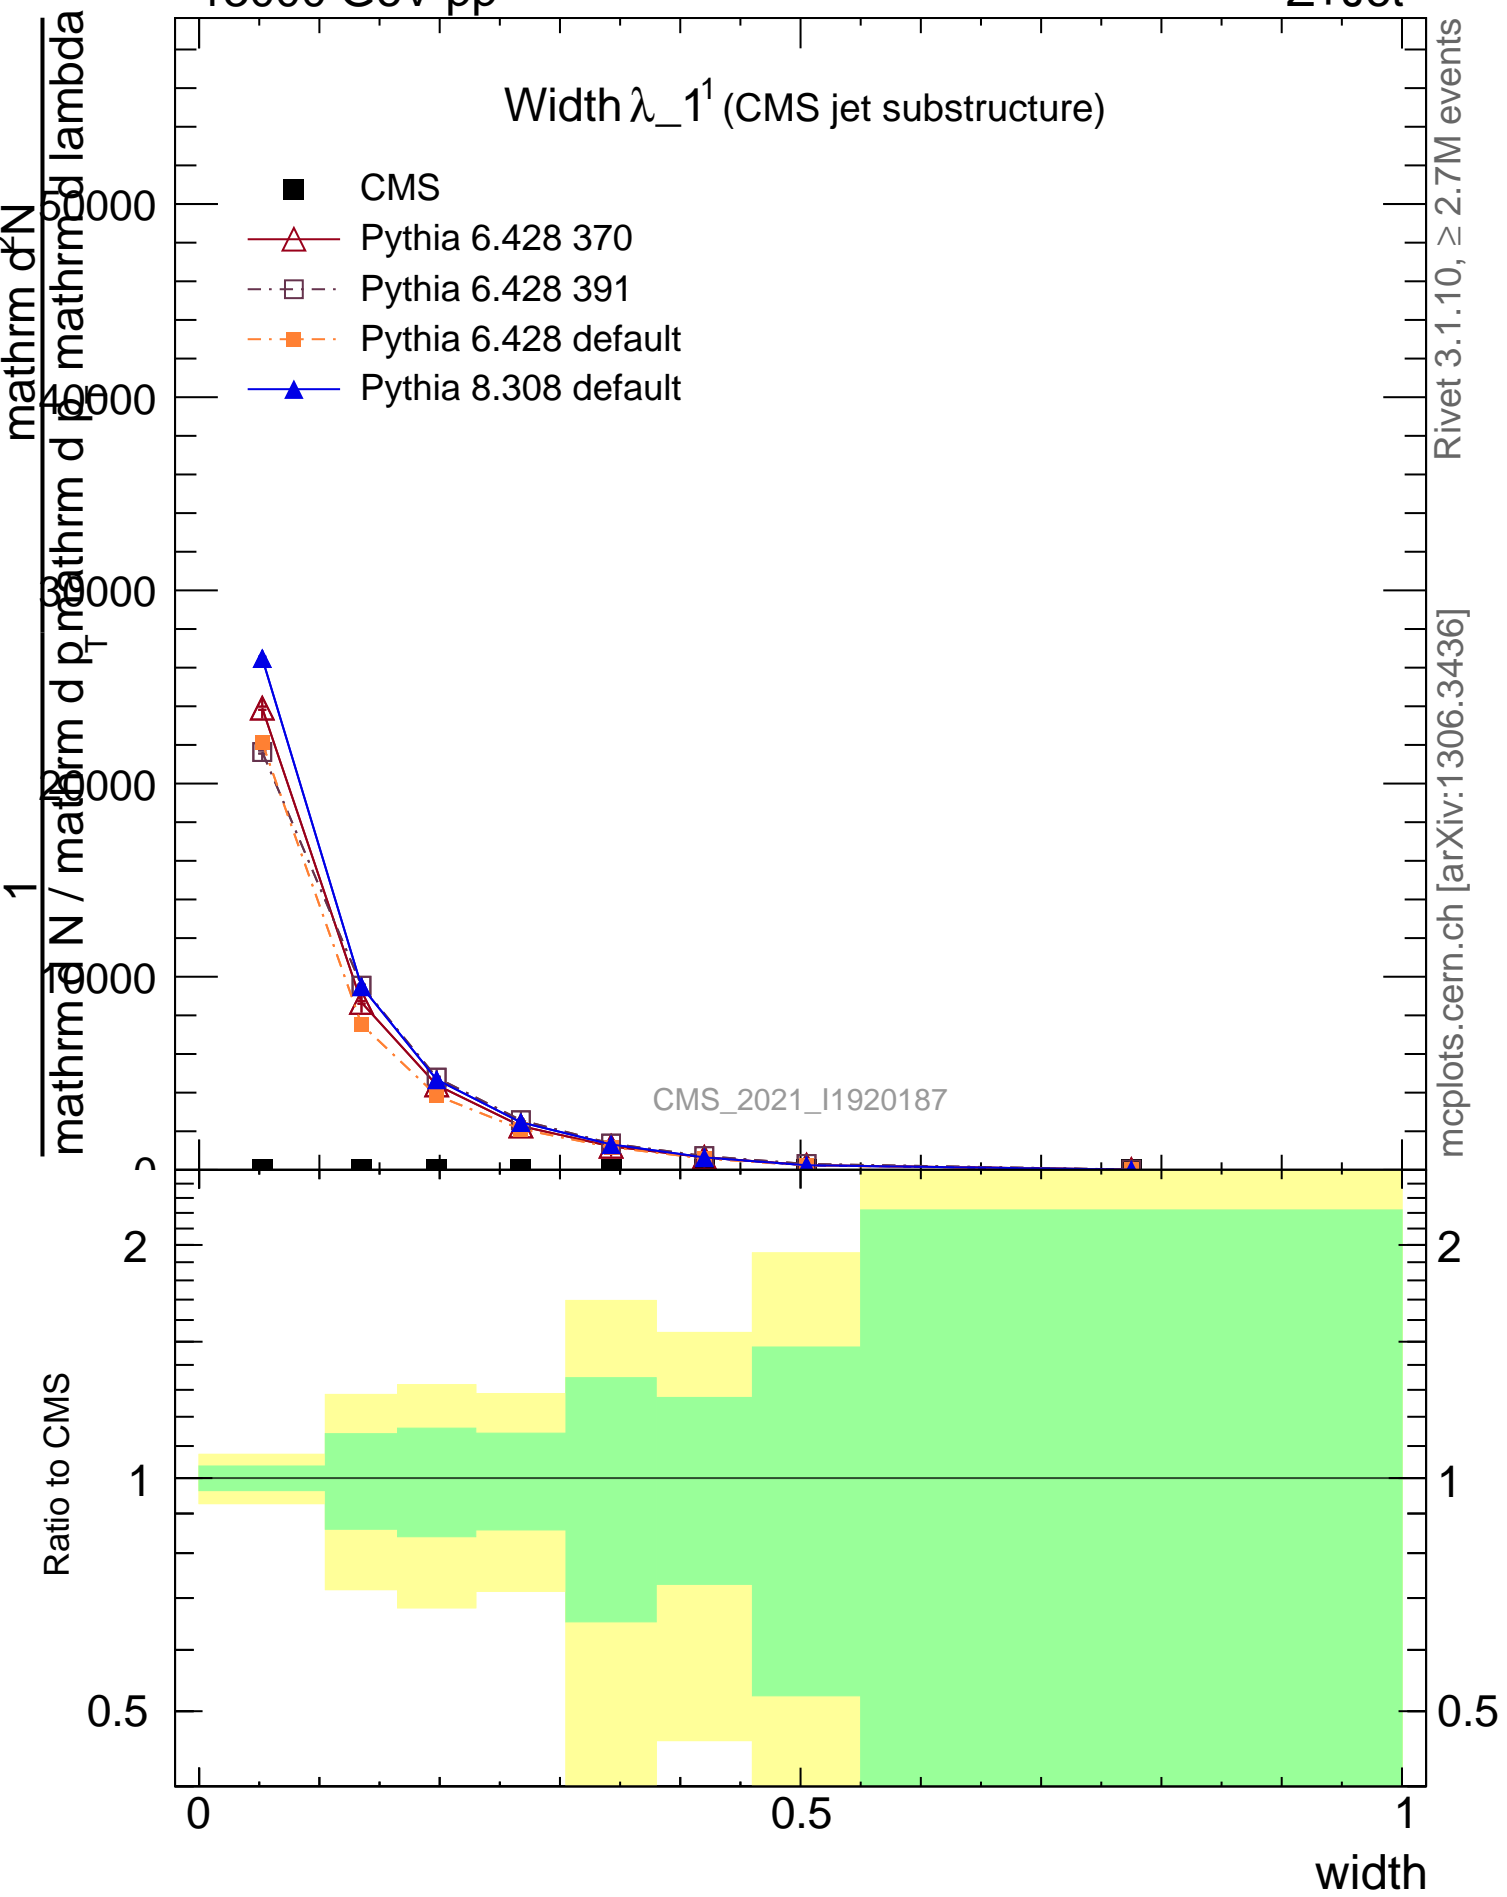

Width λ_{-1}^1 (CMS jet substructure)

- CMS
- △ Pythia 6.428 370
- Pythia 6.428 391
- Pythia 6.428 default
- ▲ Pythia 8.308 default

CMS_2021_I1920187

mcplots.cern.ch [arXiv:1306.3436]

Rivet 3.1.10, ≥ 2.7M events