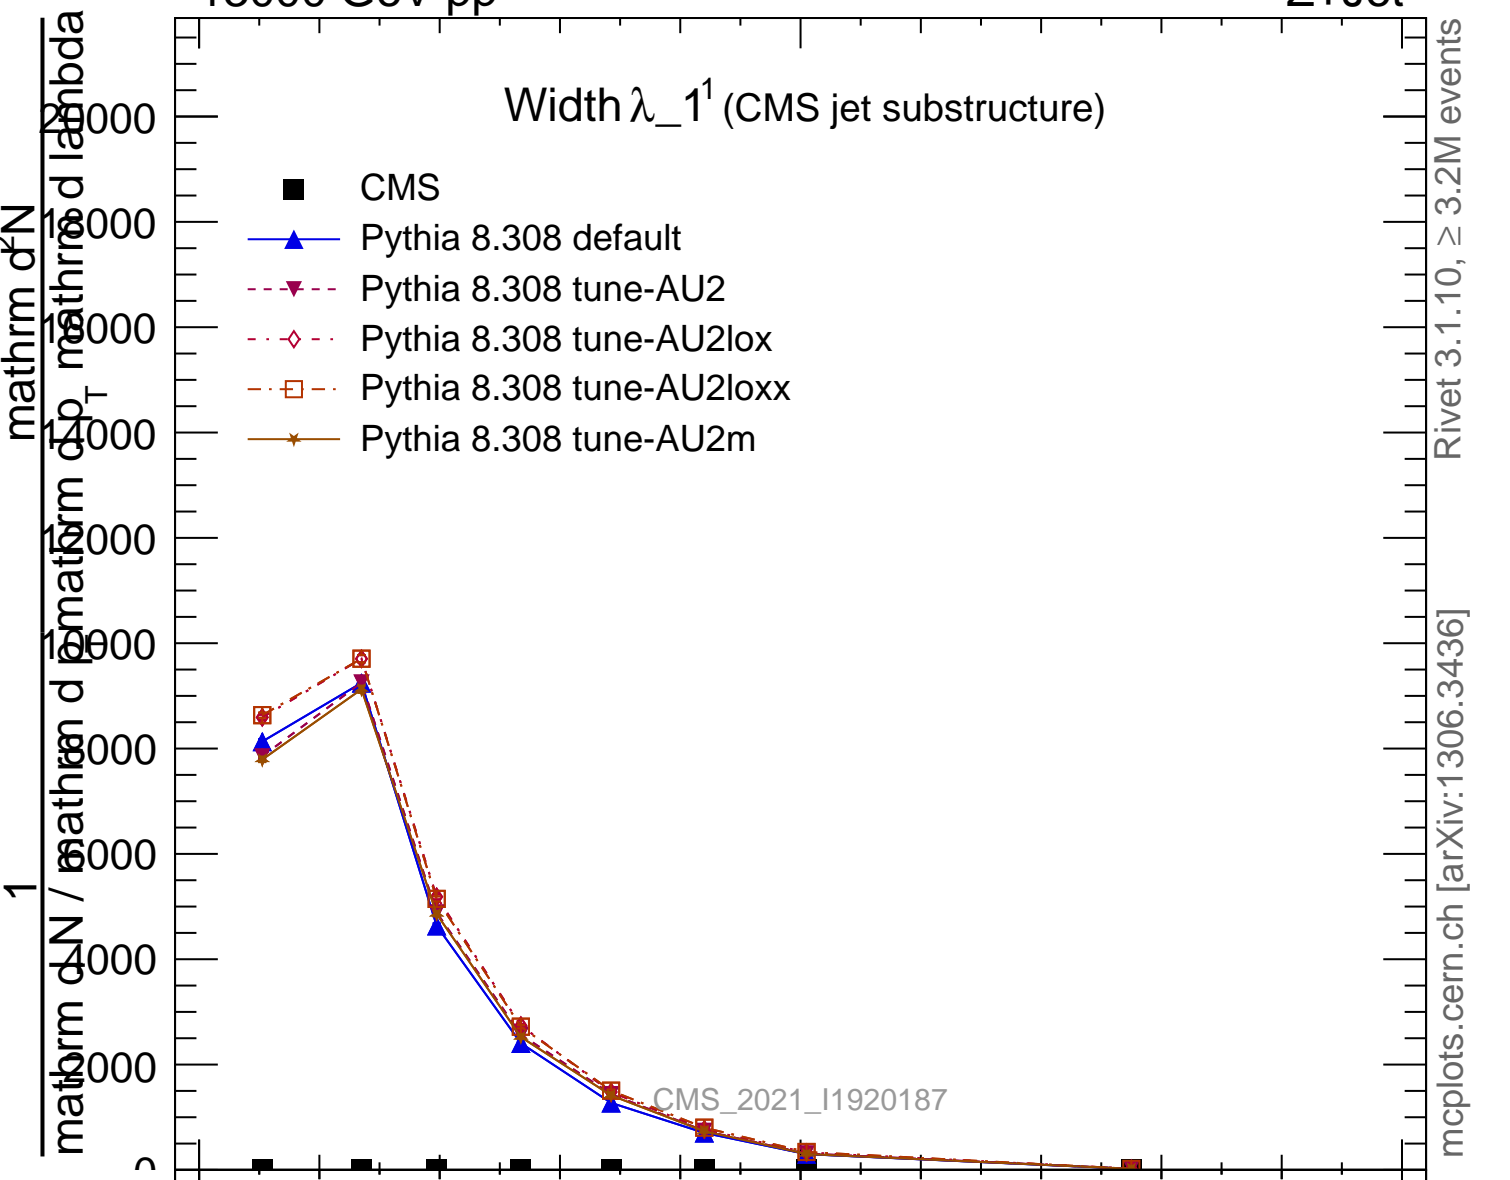

Width λ_{-1}^1 (CMS jet substructure)

- CMS
- ▲ Pythia 8.308 default
- ▼ Pythia 8.308 tune-AU2
- ◇ Pythia 8.308 tune-AU2lox
- Pythia 8.308 tune-AU2lox
- ★ Pythia 8.308 tune-AU2m

CMS_2021_I1920187