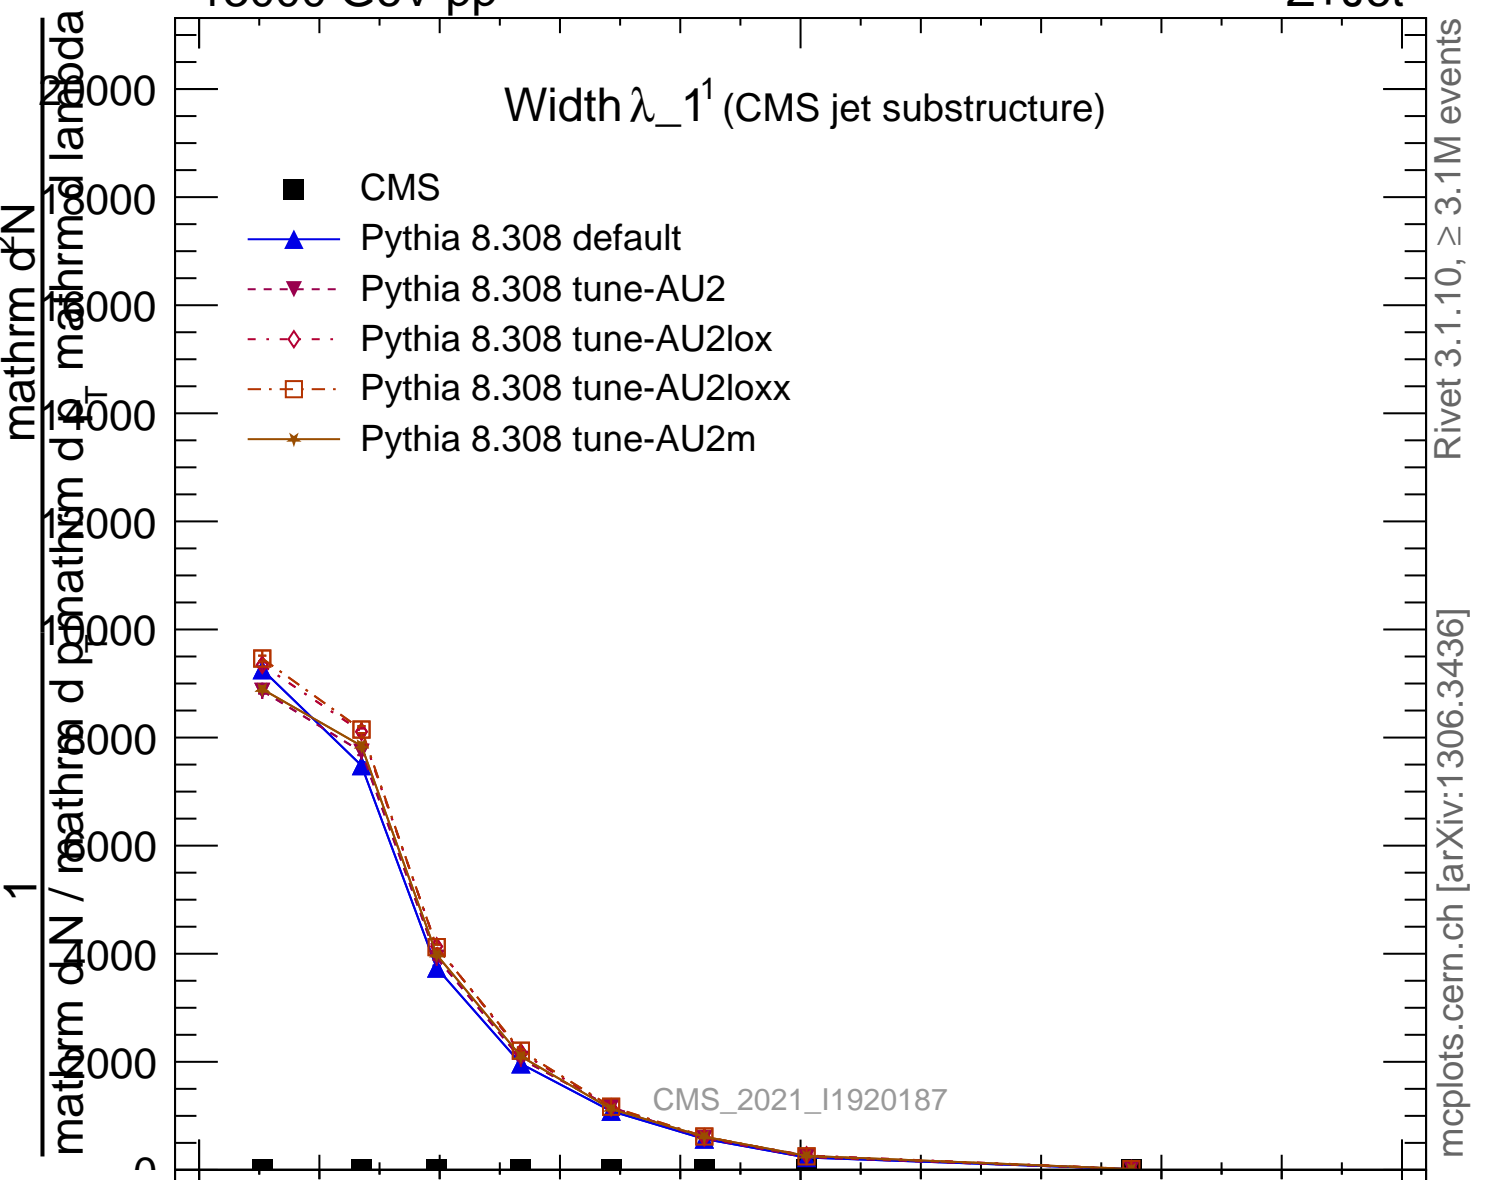

Width λ_{-1} (CMS jet substructure)

- CMS
- ▲ Pythia 8.308 default
- ▼ Pythia 8.308 tune-AU2
- ◇ Pythia 8.308 tune-AU2lox
- Pythia 8.308 tune-AU2lox
- ★ Pythia 8.308 tune-AU2m

Rivet 3.1.10, ≥ 3.1M events
mcplots.cern.ch [arXiv:1306.3436]