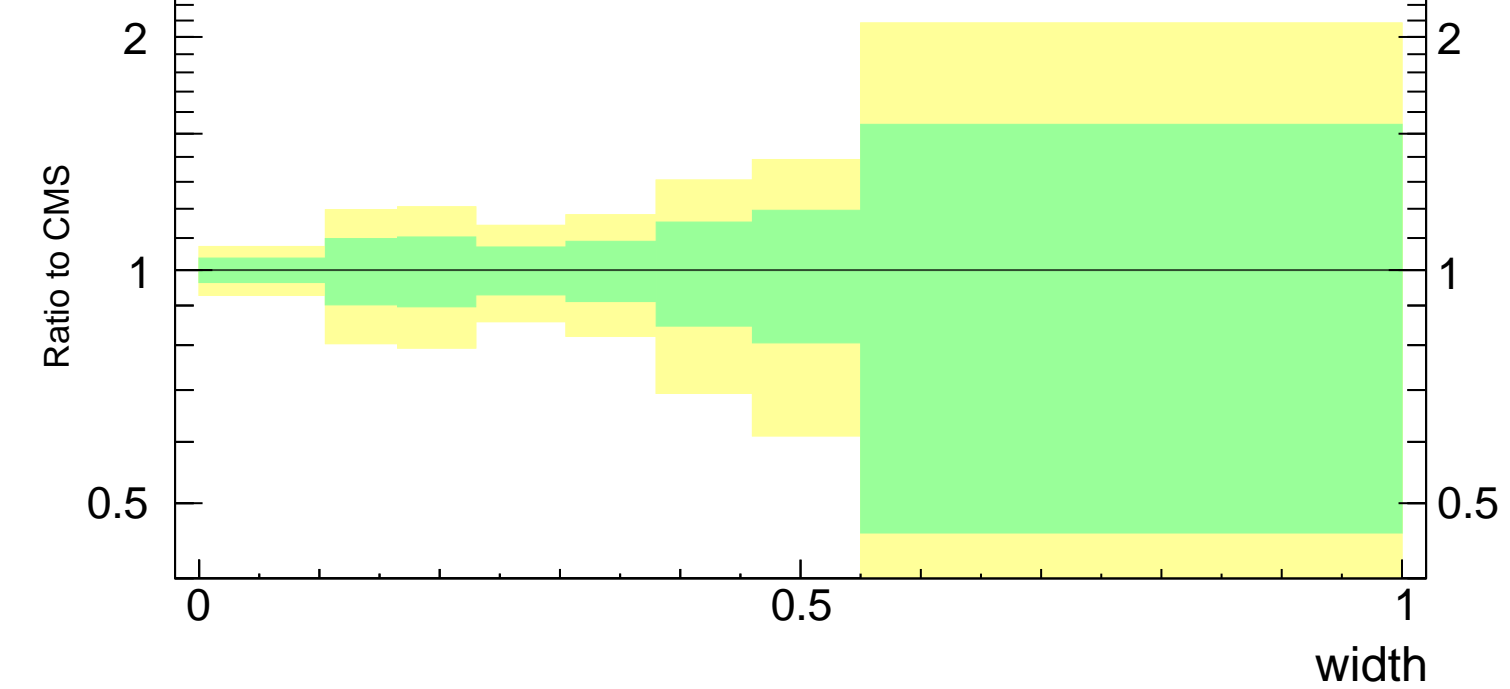

Width λ_{-1} (CMS jet substructure)

- CMS
- ▲ Pythia 8.308 default
- ▼ Pythia 8.308 tune-AU2
- ◇ Pythia 8.308 tune-AU2lox
- Pythia 8.308 tune-AU2lox
- ★ Pythia 8.308 tune-AU2m

Rivet 3.1.10, ≥ 3.1M events
mcplots.cern.ch [arXiv:1306.3436]