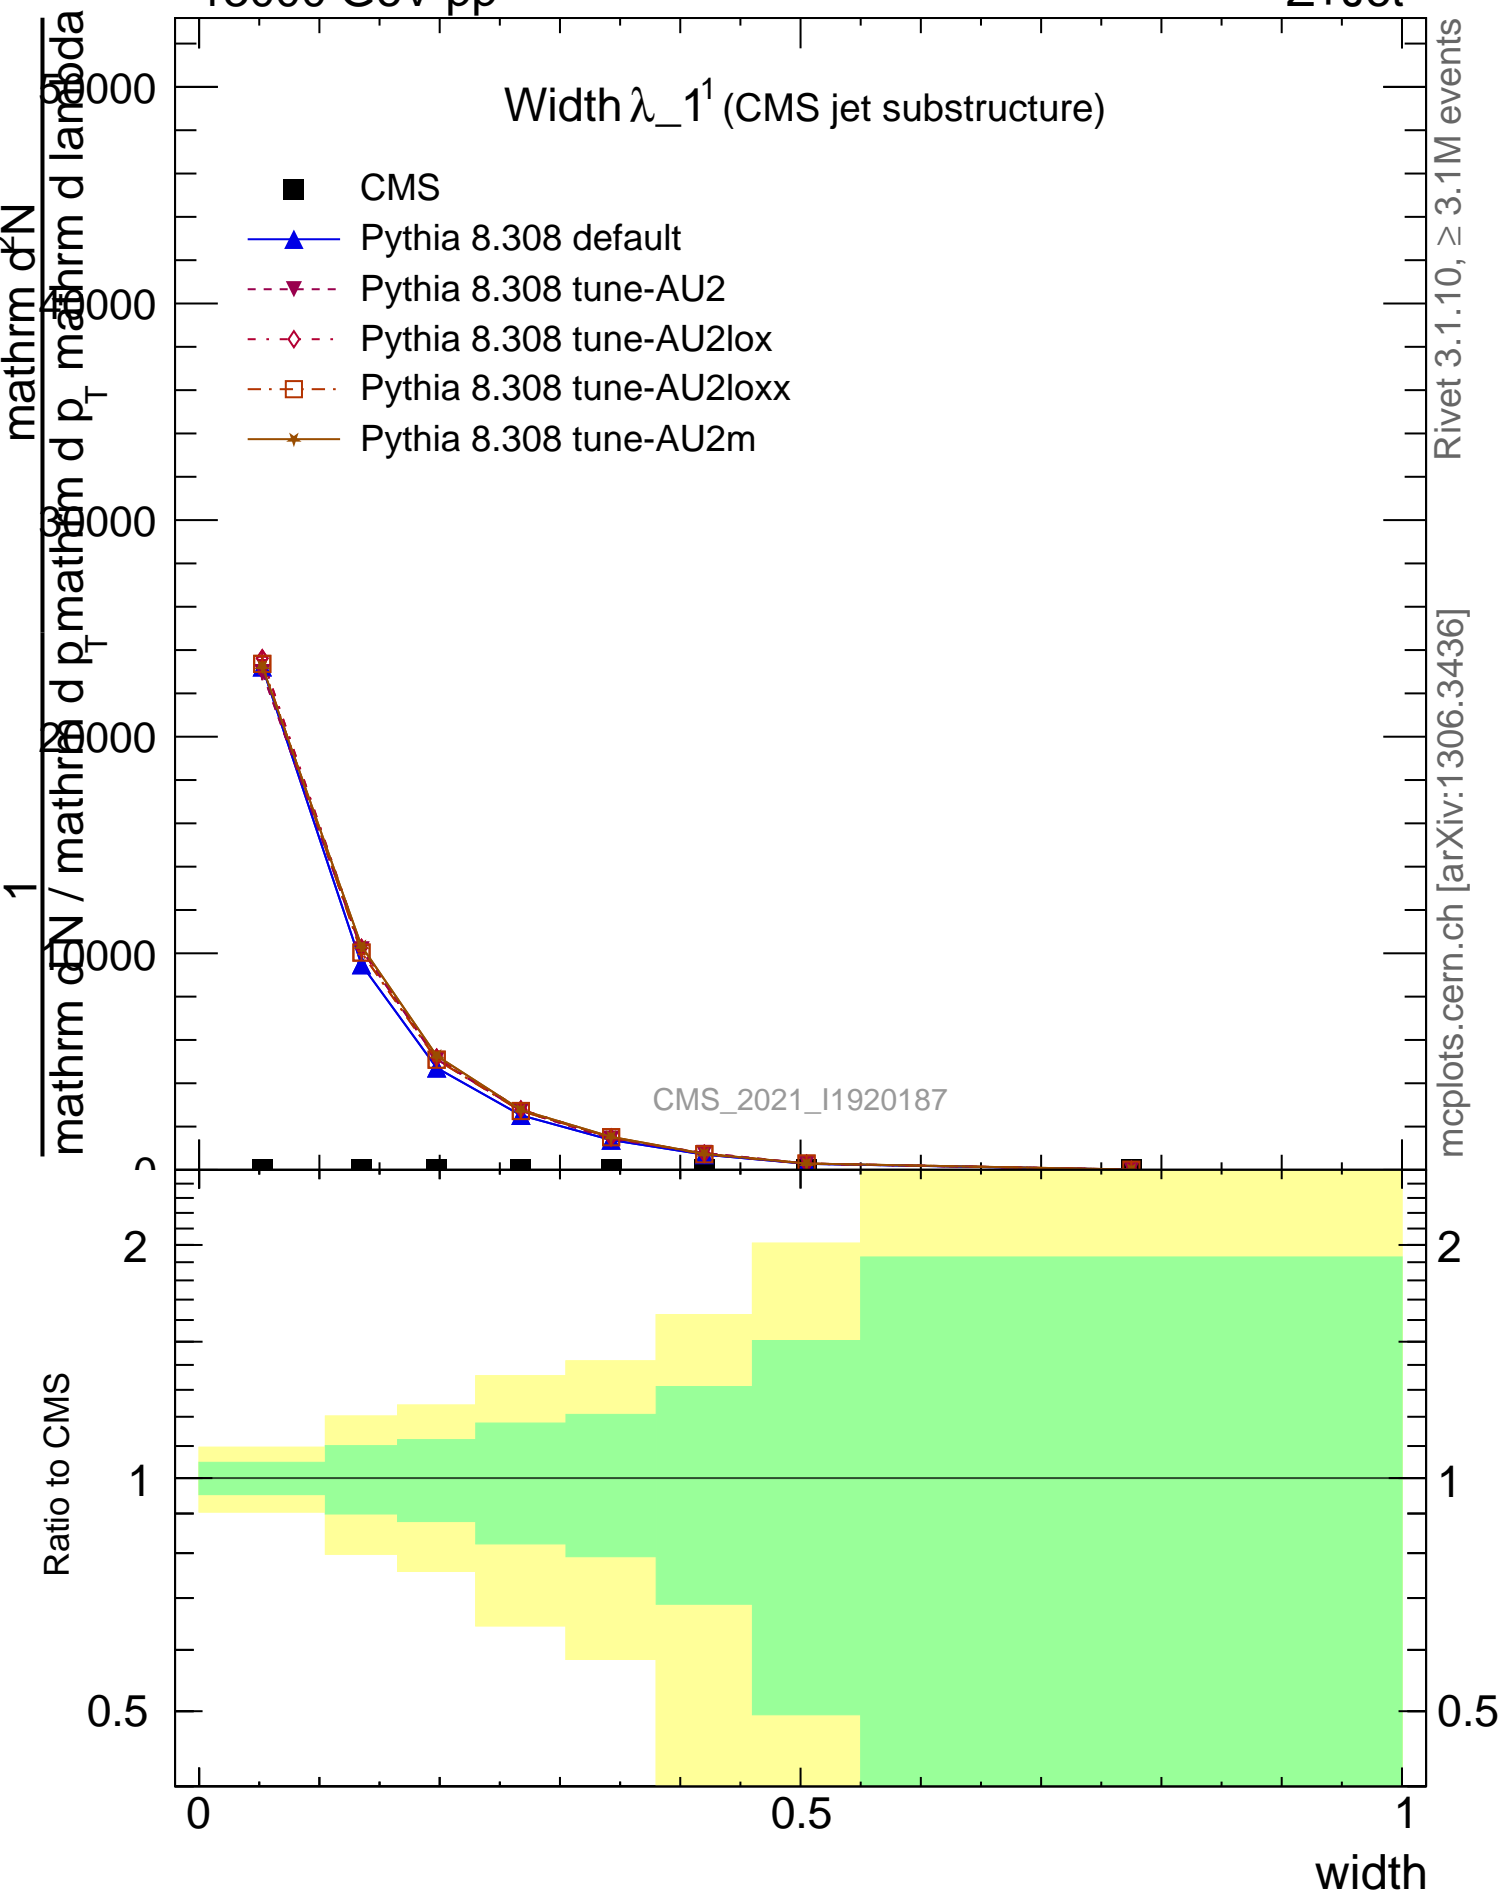

Width λ_{-1}^1 (CMS jet substructure)

- CMS
- ▲ Pythia 8.308 default
- ▼ Pythia 8.308 tune-AU2
- ◆ Pythia 8.308 tune-AU2lox
- Pythia 8.308 tune-AU2lox
- ★ Pythia 8.308 tune-AU2m

CMS_2021_I1920187