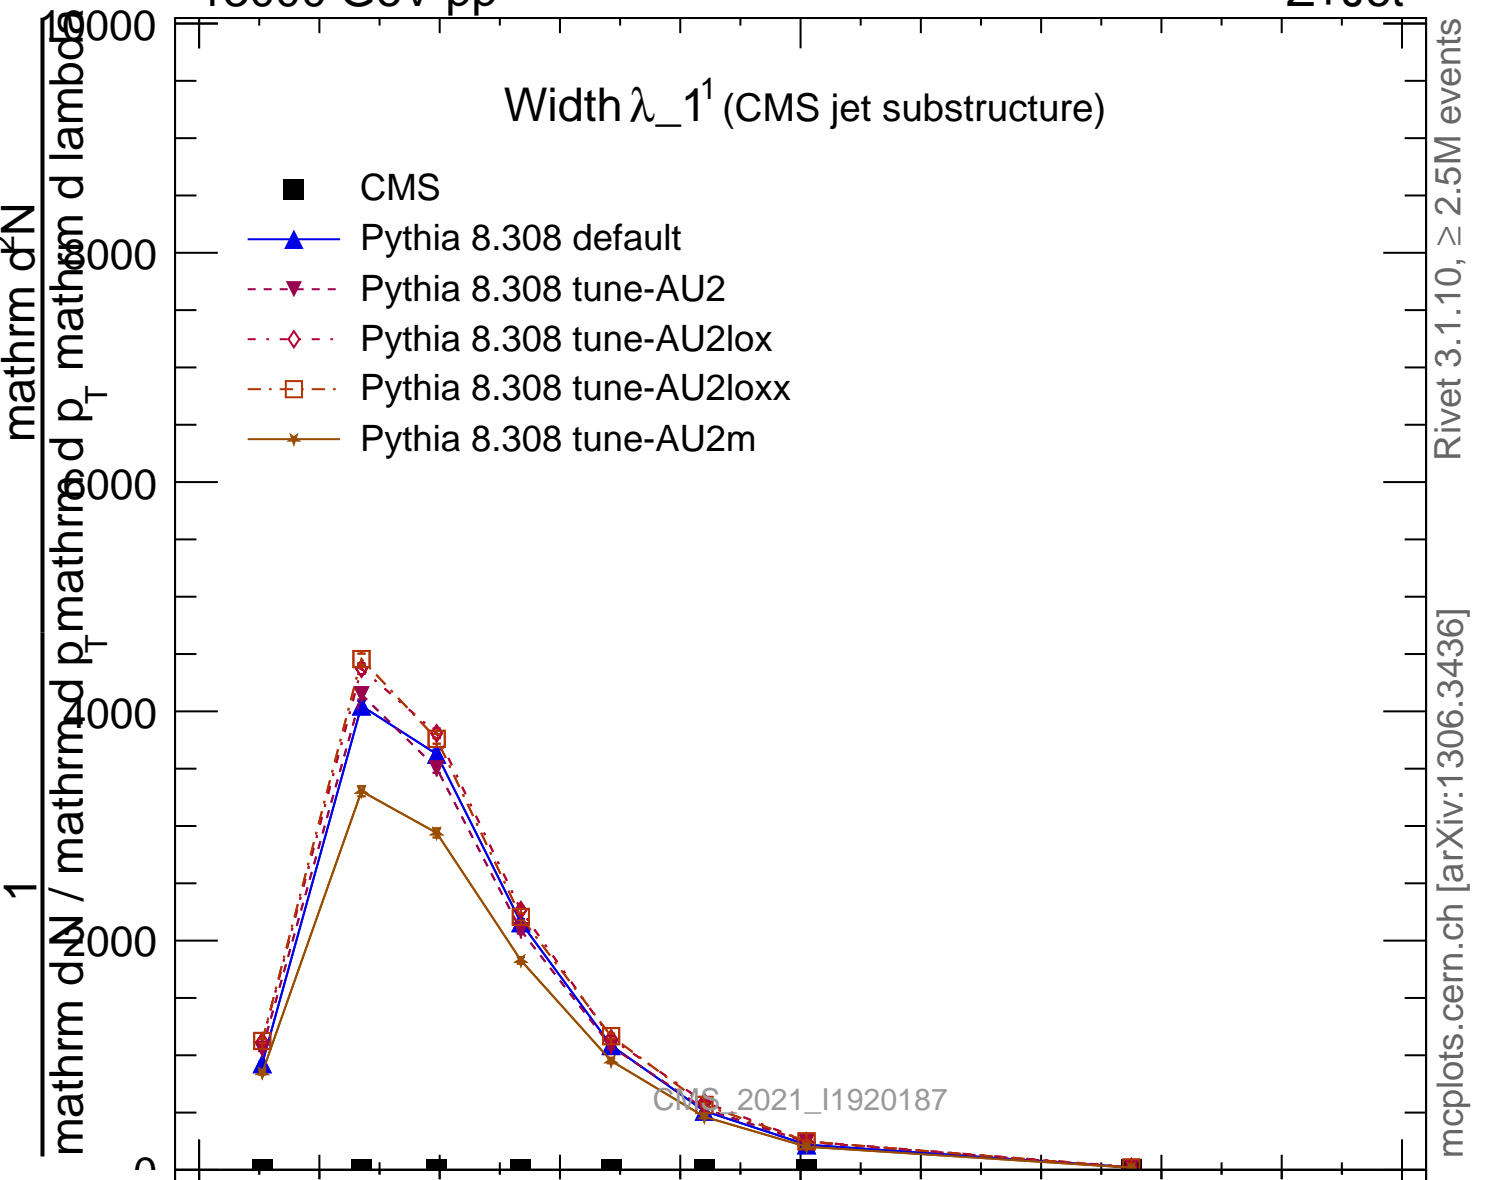

Width λ_{-1}^1 (CMS jet substructure)

- CMS
- ▲ Pythia 8.308 default
- ▼ Pythia 8.308 tune-AU2
- ◇ Pythia 8.308 tune-AU2lox
- Pythia 8.308 tune-AU2lox
- ★ Pythia 8.308 tune-AU2m

CMS 2021_11920187