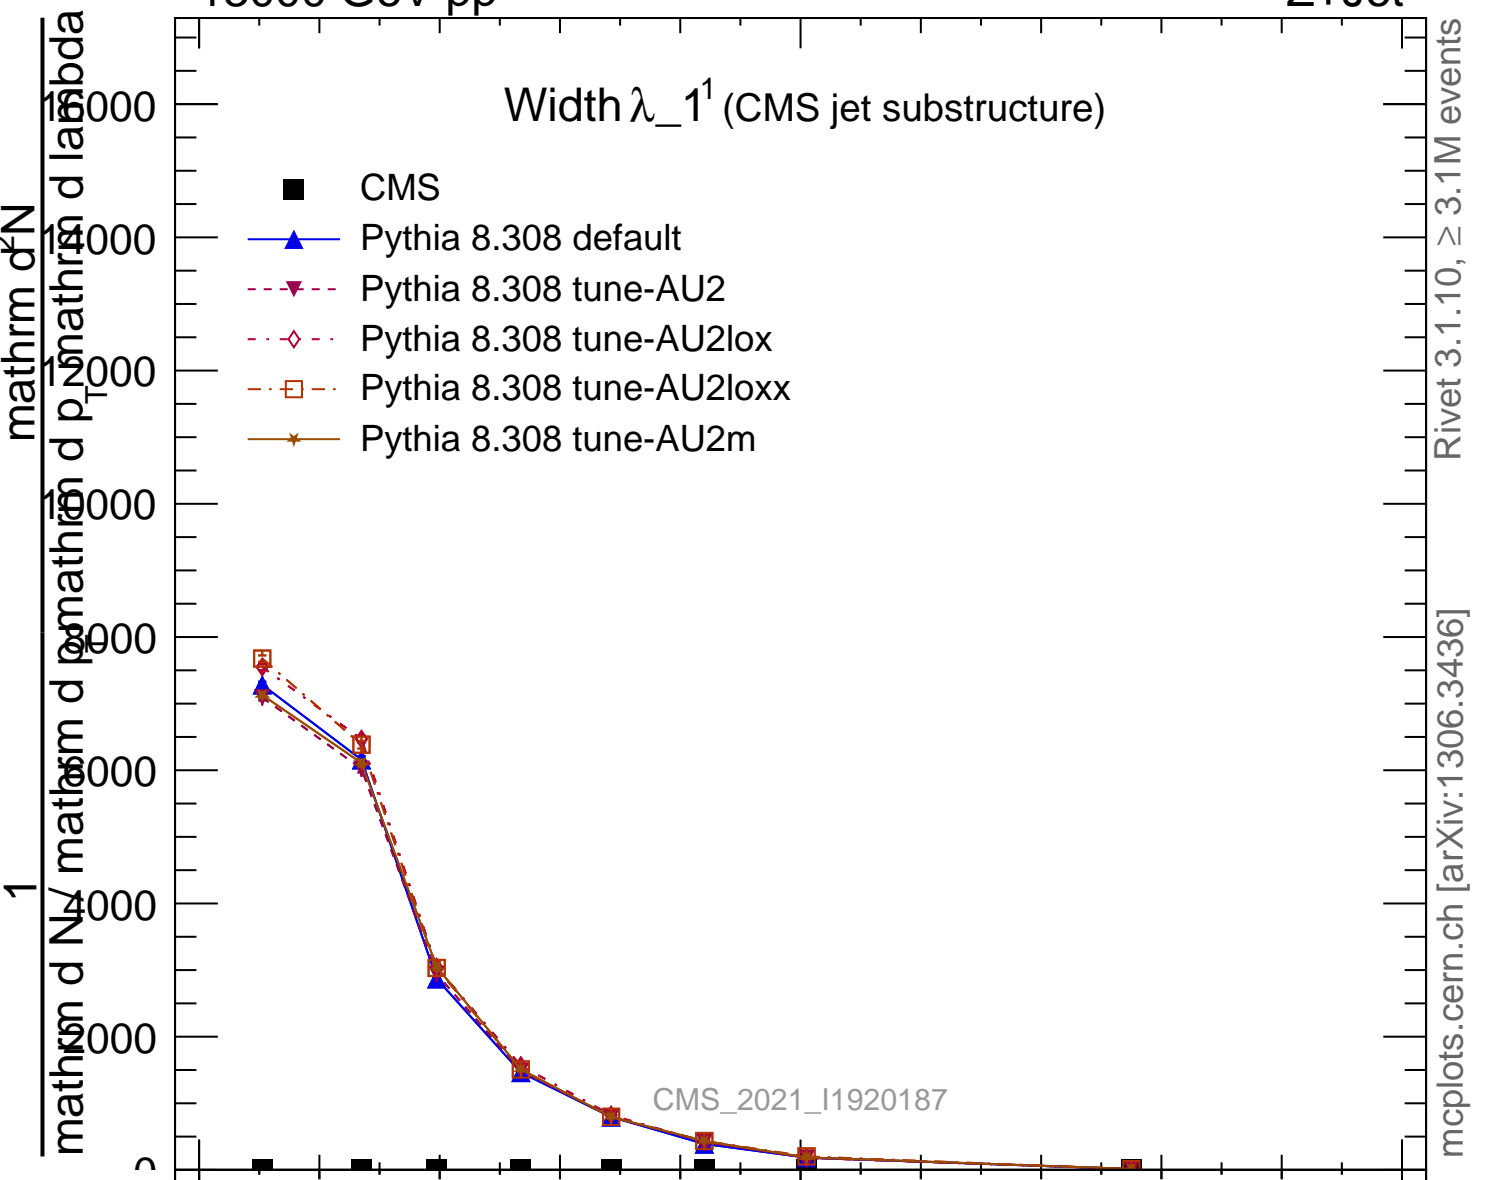

Width λ_{-1} (CMS jet substructure)

- CMS
- ▲ Pythia 8.308 default
- ▼ Pythia 8.308 tune-AU2
- ◇ Pythia 8.308 tune-AU2lox
- Pythia 8.308 tune-AU2loxx
- ★ Pythia 8.308 tune-AU2m

Ratio to CMS

Rivet 3.1.10, ≥ 3.1M events

mcplots.cern.ch [arXiv:1306.3436]