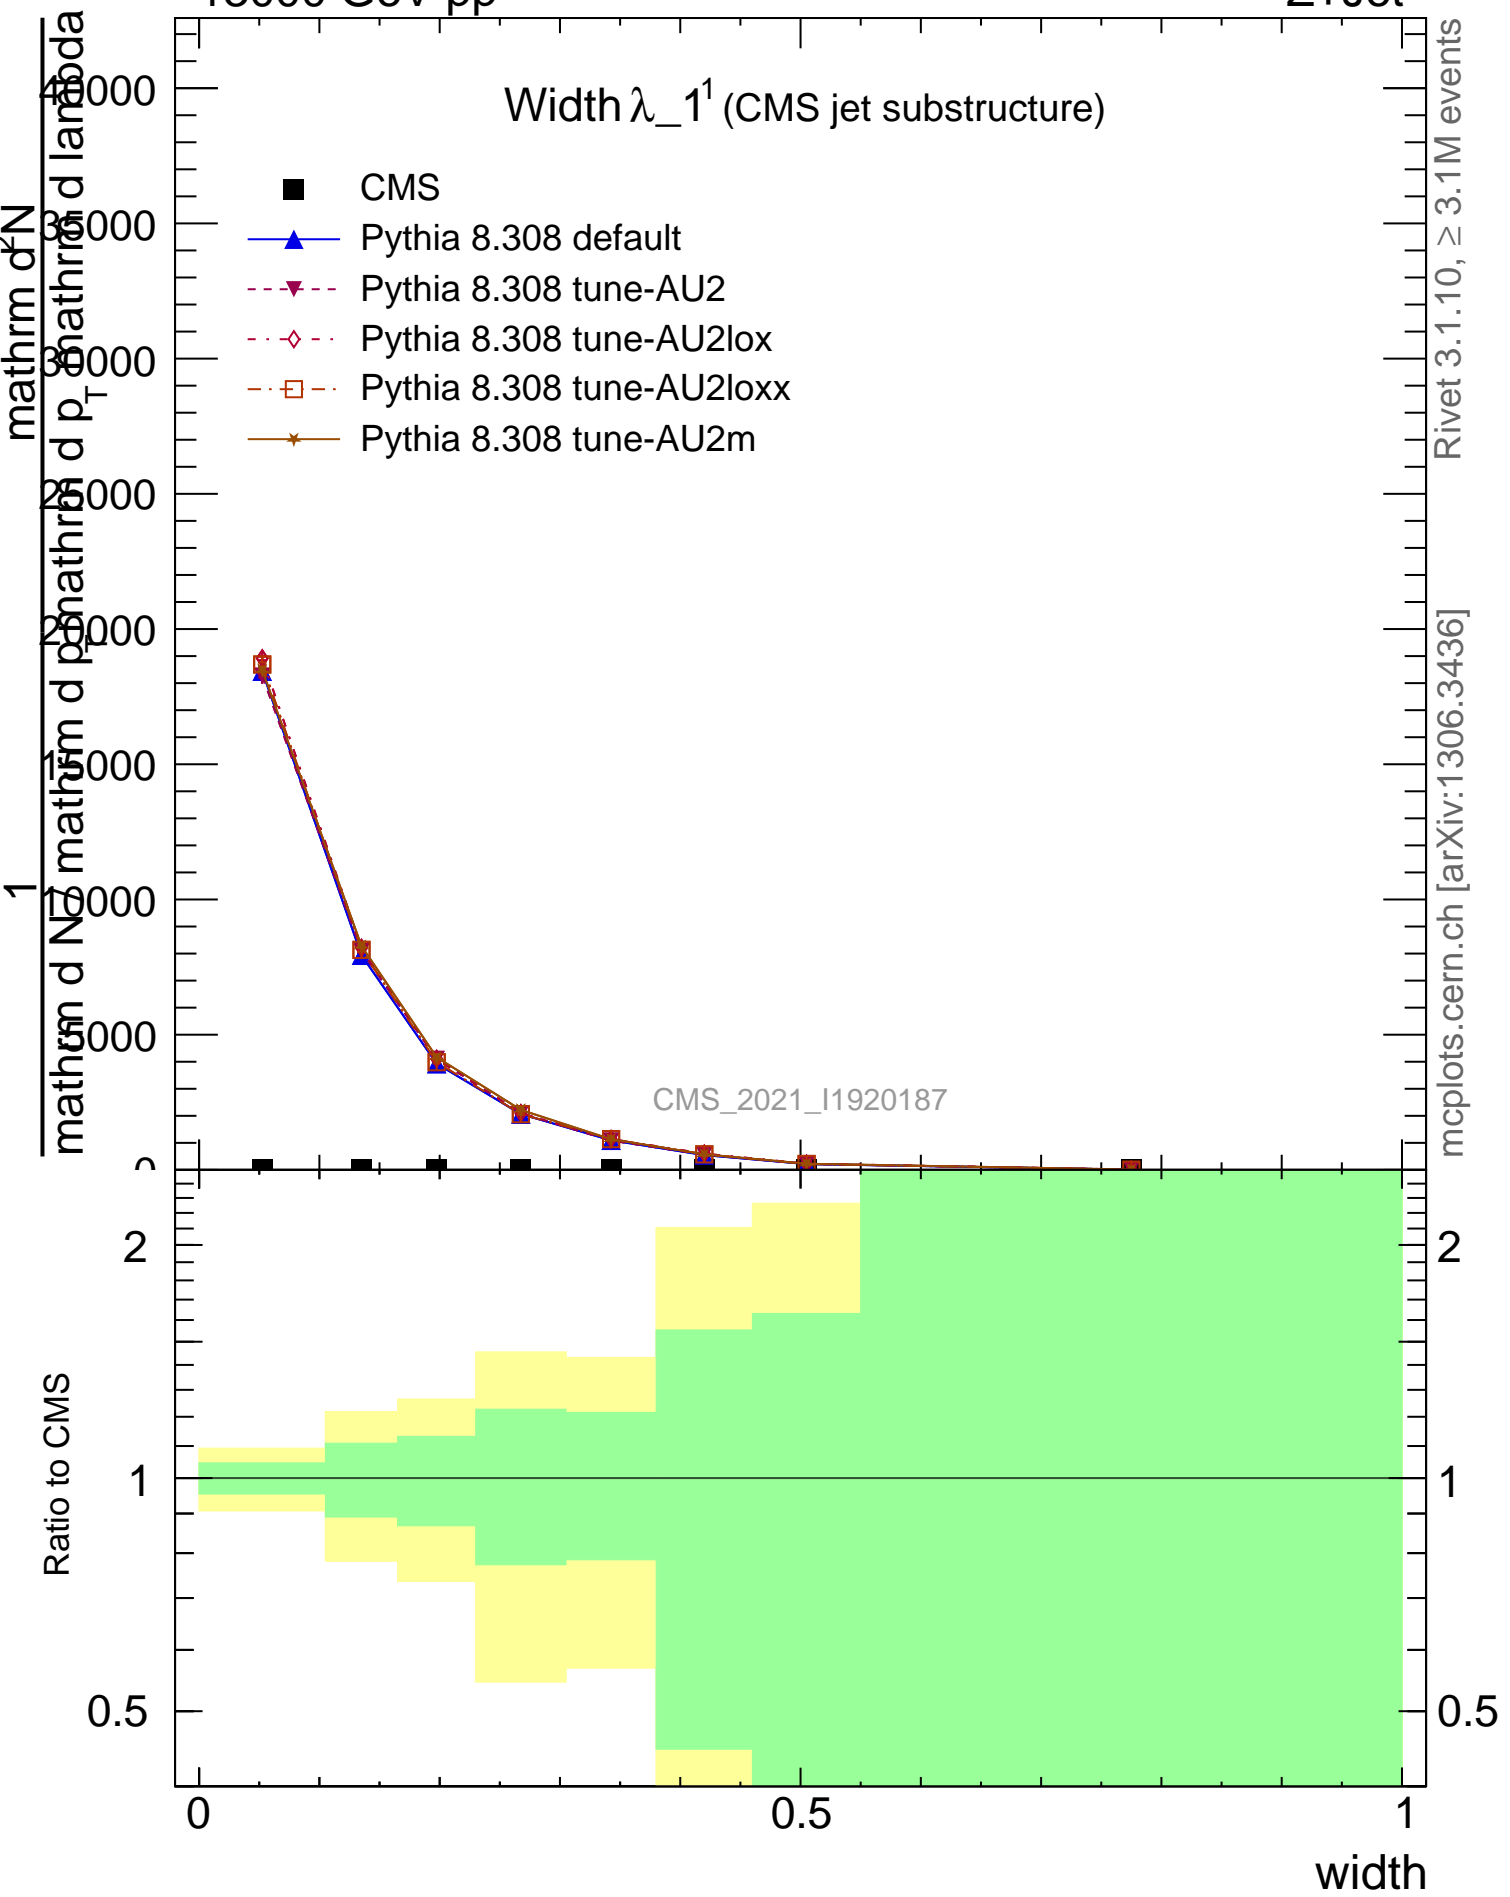

Width λ_{-1} (CMS jet substructure)

- CMS
- ▲ Pythia 8.308 default
- ▼ Pythia 8.308 tune-AU2
- ◇ Pythia 8.308 tune-AU2lox
- Pythia 8.308 tune-AU2loxx
- ★ Pythia 8.308 tune-AU2m

CMS_2021_I1920187

mcplots.cern.ch [arXiv:1306.3436]

Rivet 3.1.10, $\geq 3.1M$ events