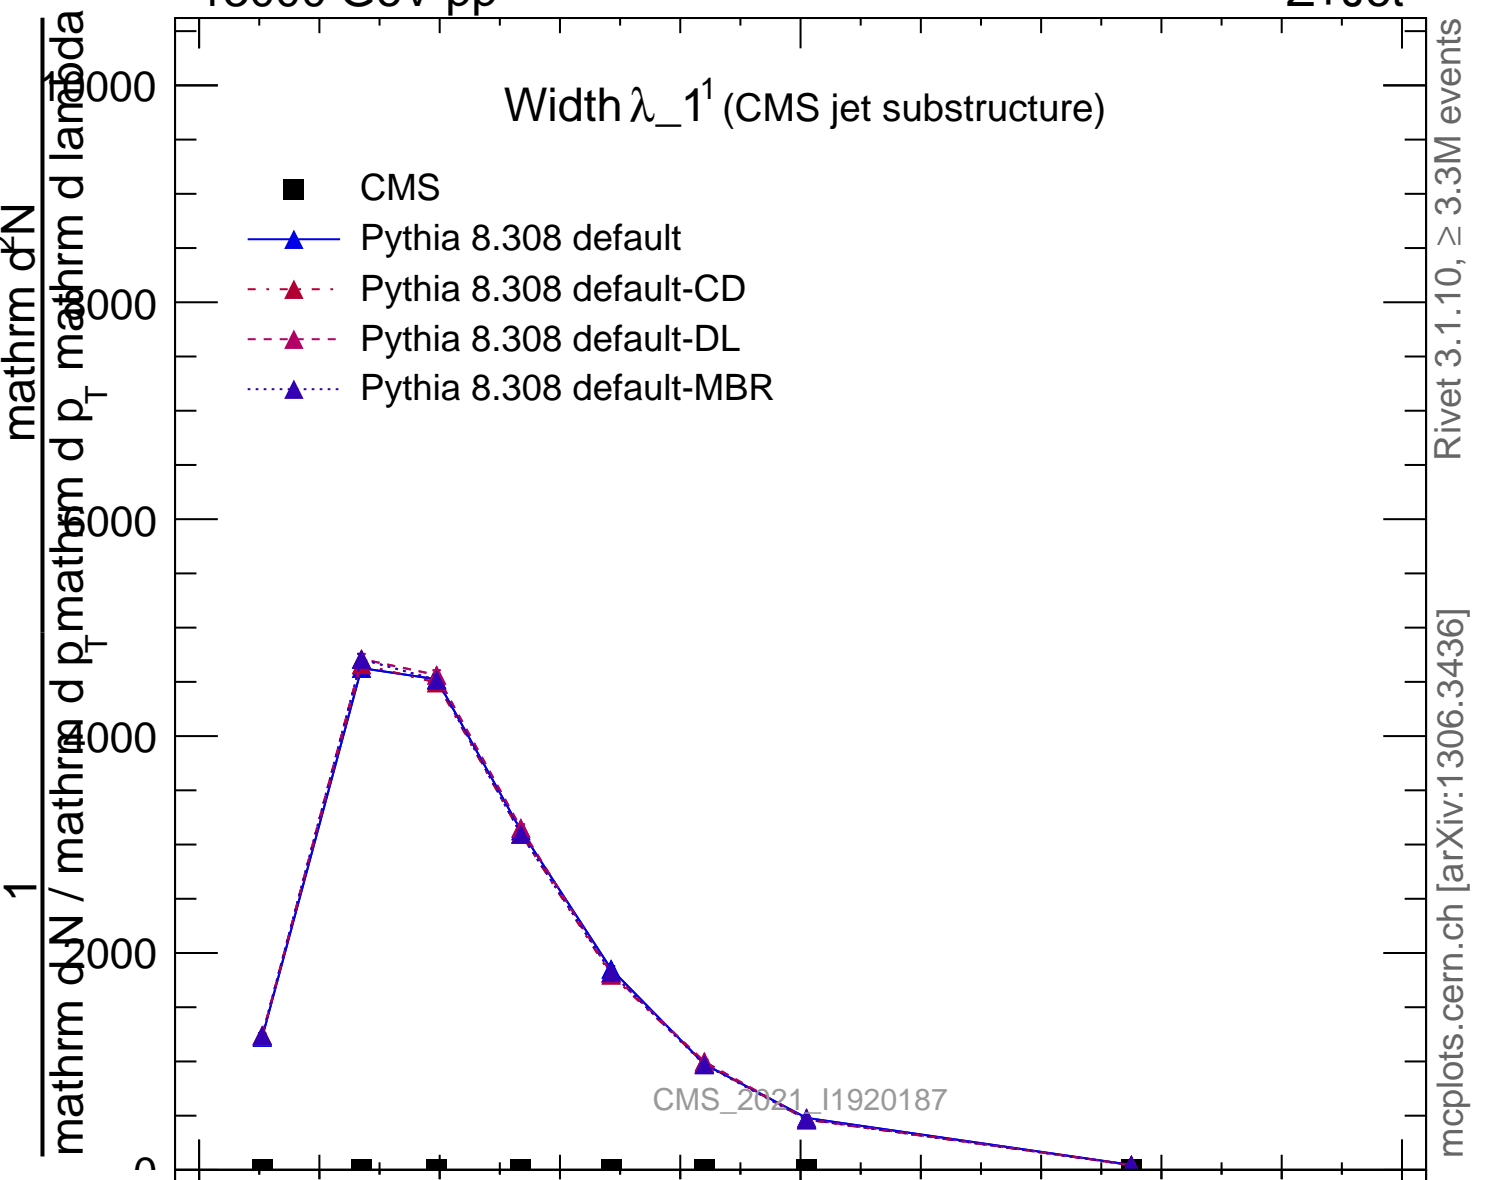

Width λ_{-1} (CMS jet substructure)

- CMS
- ▲ Pythia 8.308 default
- -▲ Pythia 8.308 default-CD
- -▲ Pythia 8.308 default-DL
- ⋯▲ Pythia 8.308 default-MBR

Rivet 3.1.10, ≥ 3.3M events
mcplots.cern.ch [arXiv:1306.3436]