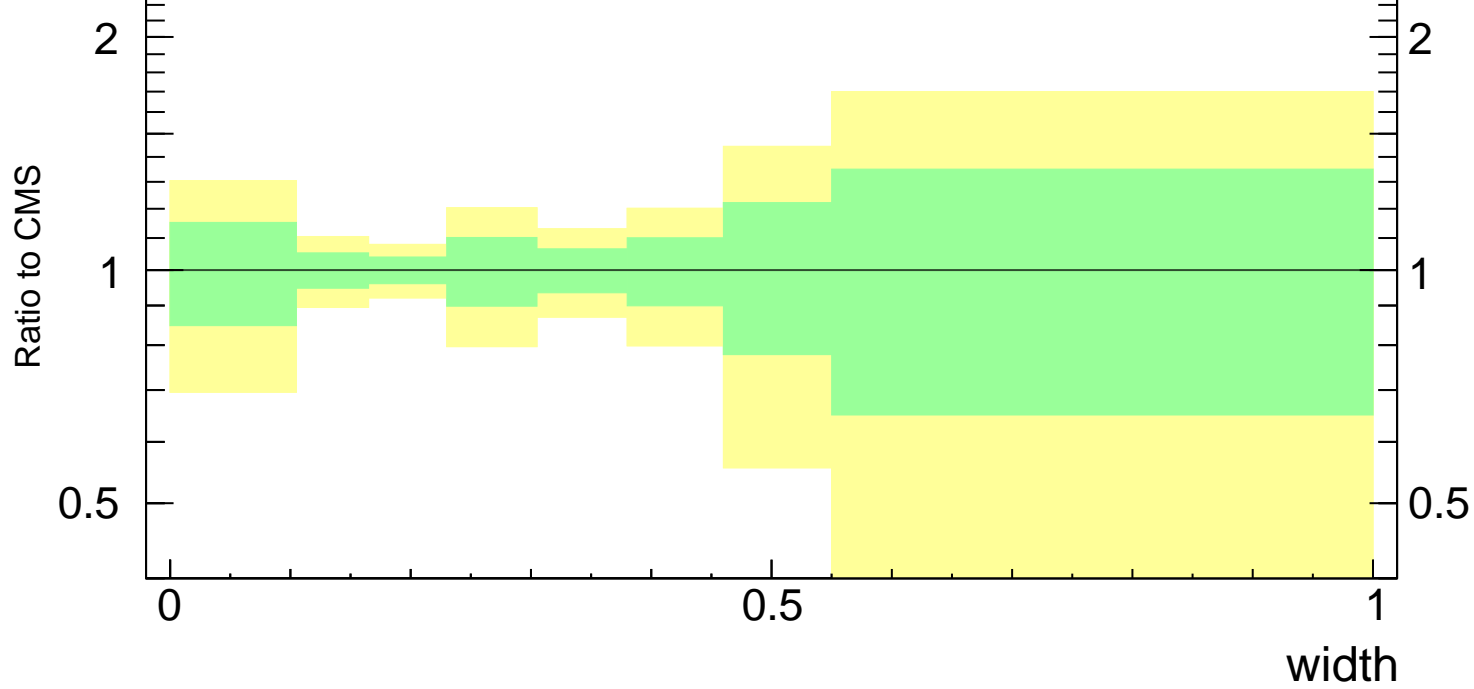

Width λ_{-1} (CMS jet substructure)

- CMS
- ▲ Pythia 8.308 default
- -▲ Pythia 8.308 default-CD
- -▲ Pythia 8.308 default-DL
- ⋯▲ Pythia 8.308 default-MBR

Rivet 3.1.10, ≥ 3.3M events
mcplots.cern.ch [arXiv:1306.3436]