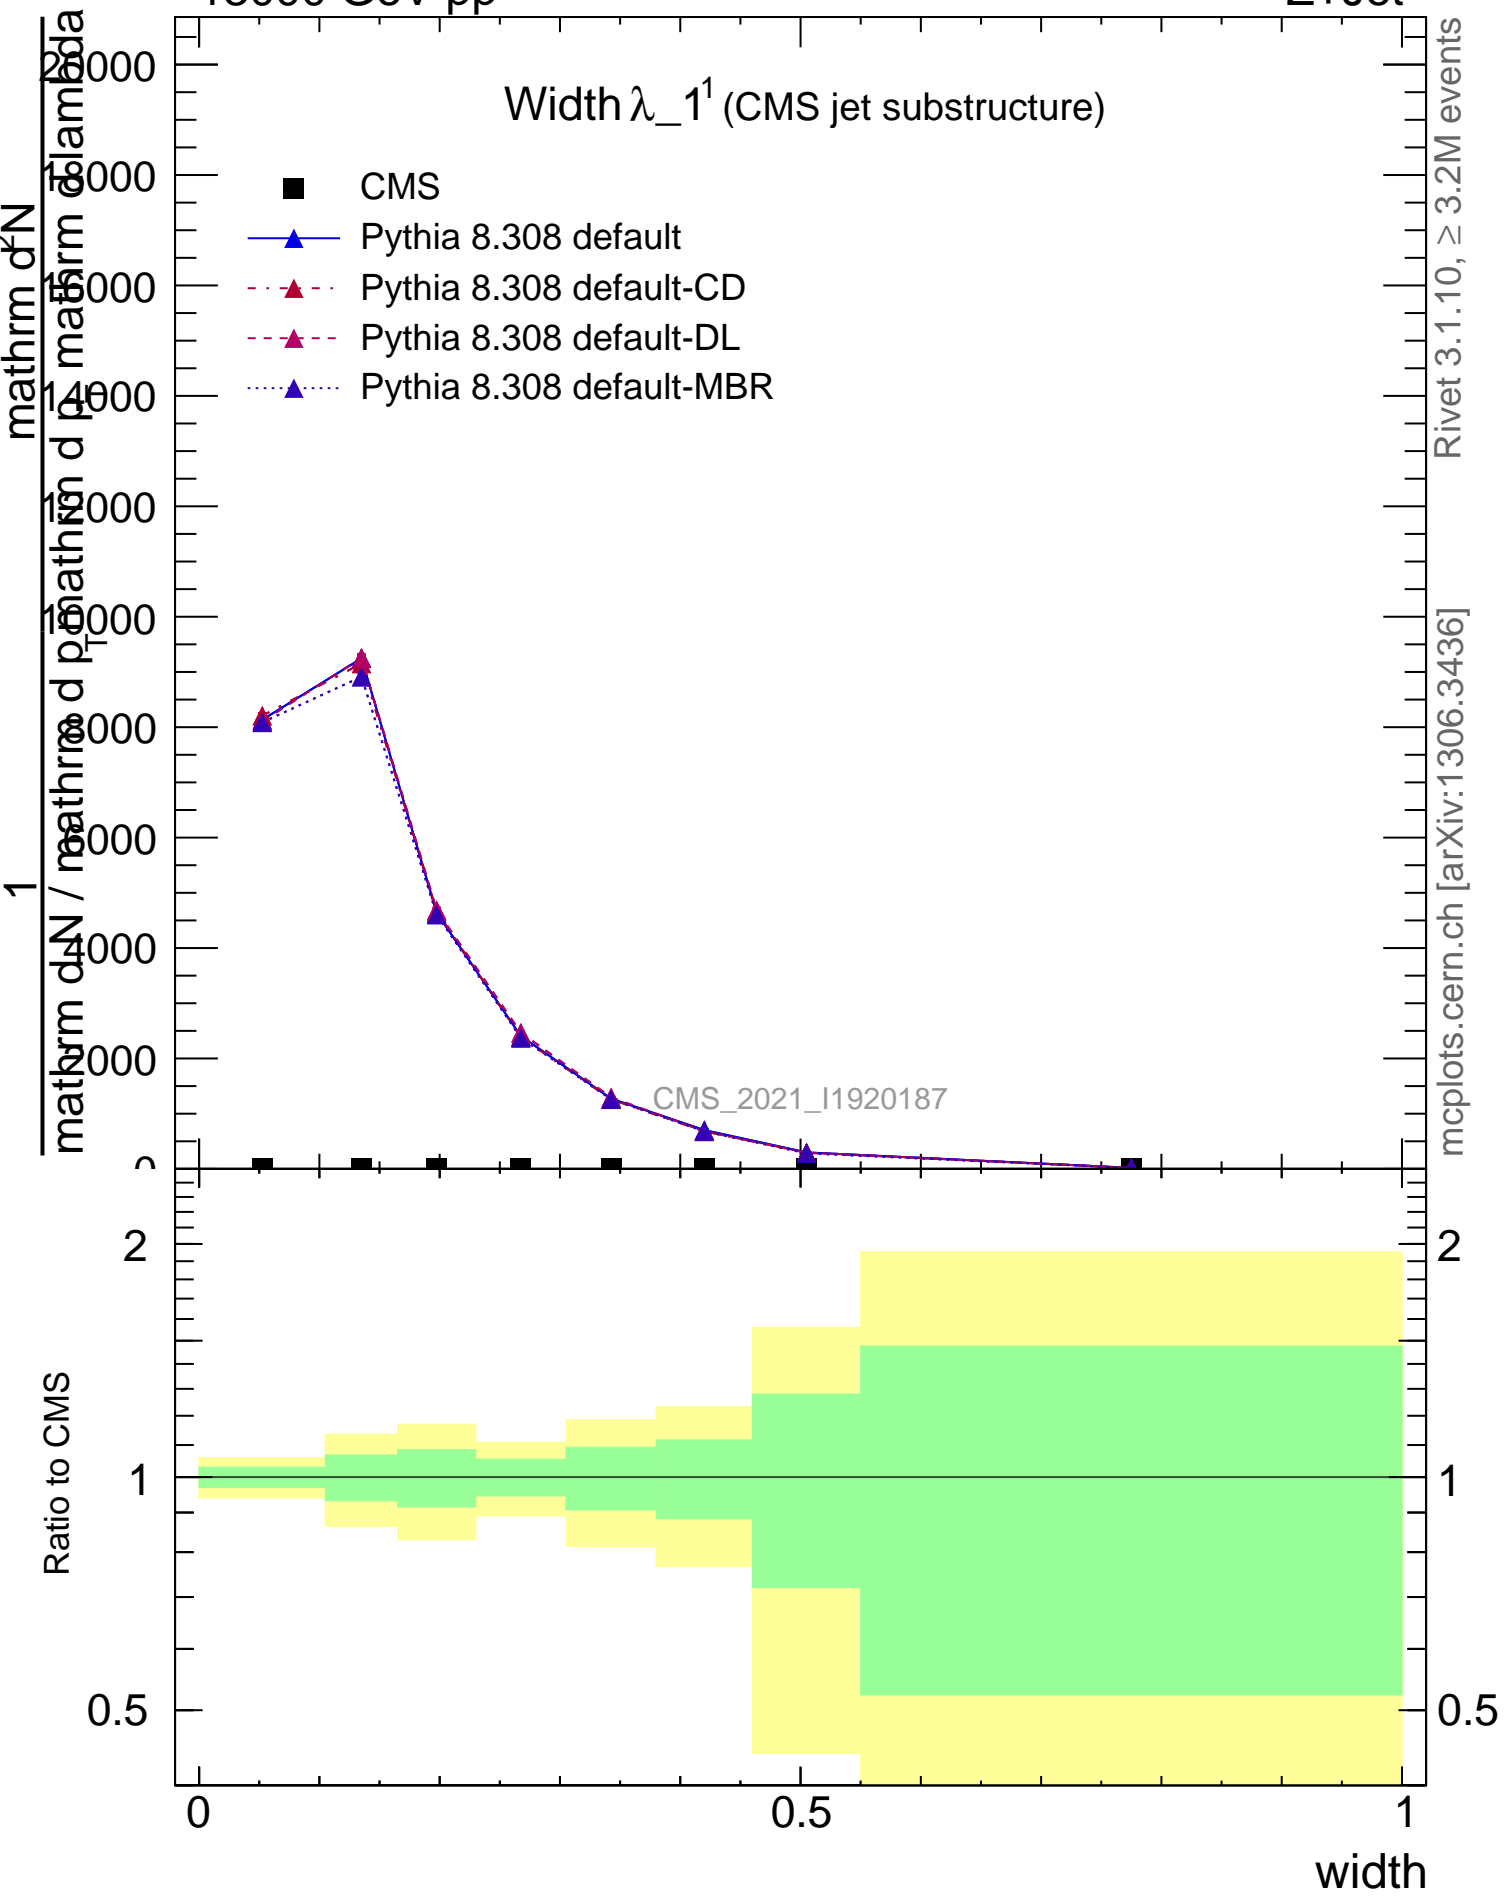

Width  $\lambda_{-1}$  (CMS jet substructure)

- CMS
- ▲ Pythia 8.308 default
- -▲ Pythia 8.308 default-CD
- -▲ Pythia 8.308 default-DL
- ⋯▲ Pythia 8.308 default-MBR

mcplots.cern.ch [arXiv:1306.3436]

Rivet 3.1.10, ≥ 3.2M events