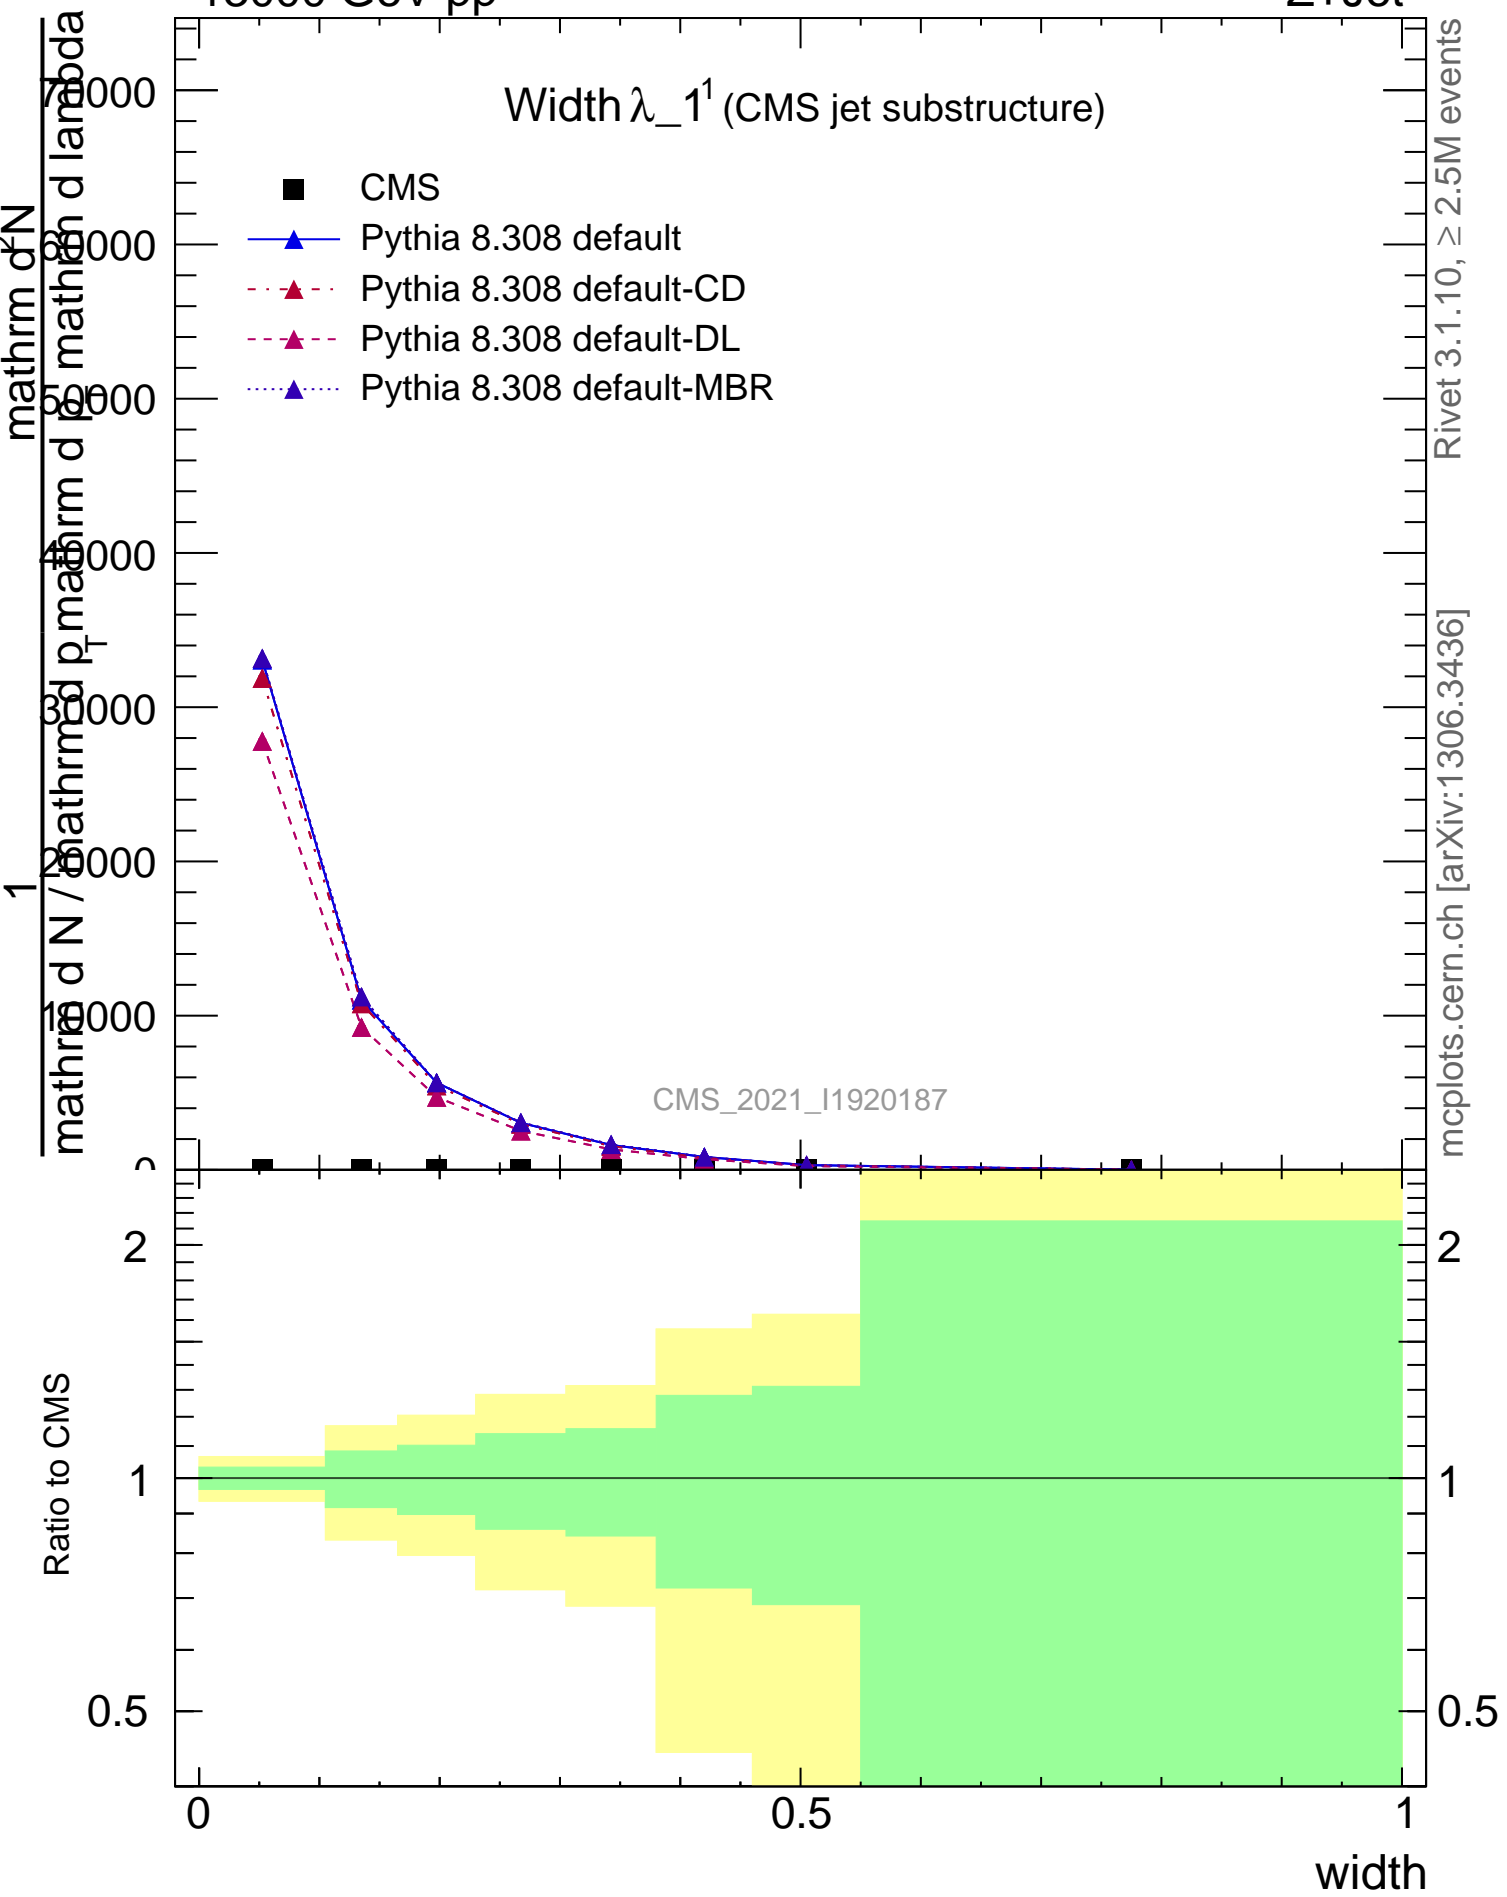

Width  $\lambda_{-1}^1$  (CMS jet substructure)

- CMS
- ▲ Pythia 8.308 default
- -▲ Pythia 8.308 default-CD
- -▲ Pythia 8.308 default-DL
- ⋯▲ Pythia 8.308 default-MBR

CMS\_2021\_I1920187

mcplots.cern.ch [arXiv:1306.3436]

Rivet 3.1.10,  $\geq 2.5M$  events