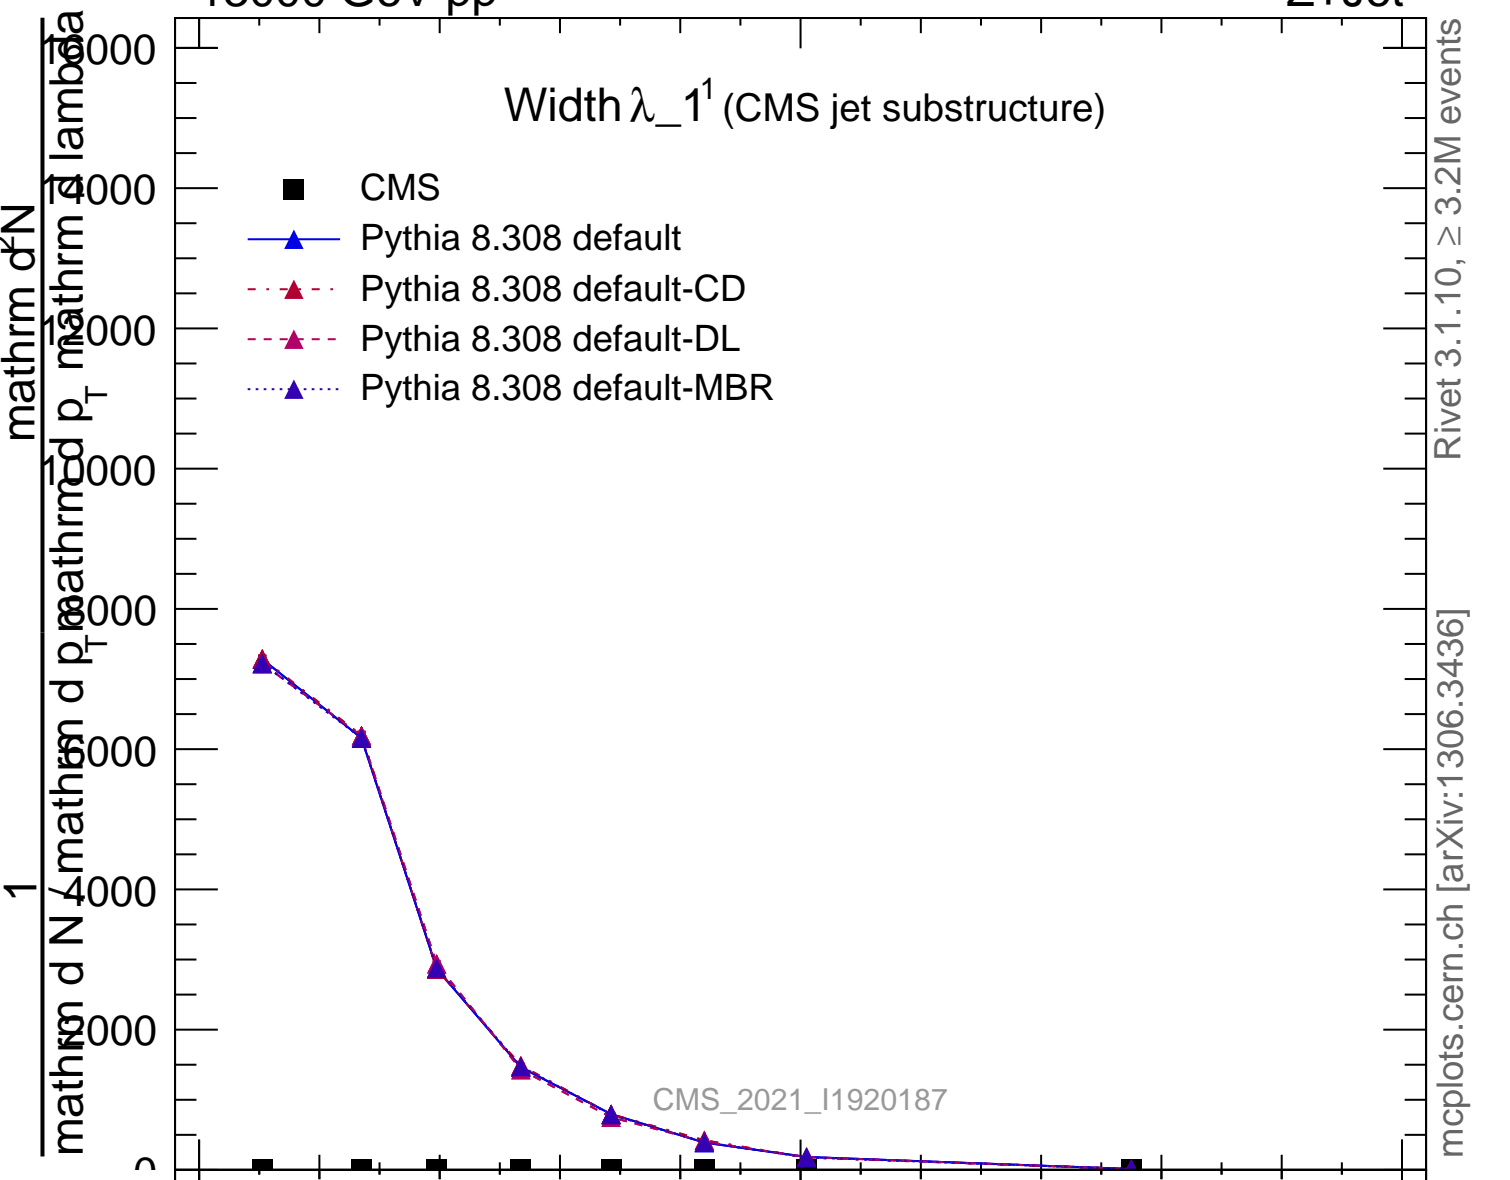

Width  $\lambda_{-1}$  (CMS jet substructure)

- CMS
- ▲ Pythia 8.308 default
- -▲ Pythia 8.308 default-CD
- -▲ Pythia 8.308 default-DL
- ⋯▲ Pythia 8.308 default-MBR

CMS\_2021\_I1920187