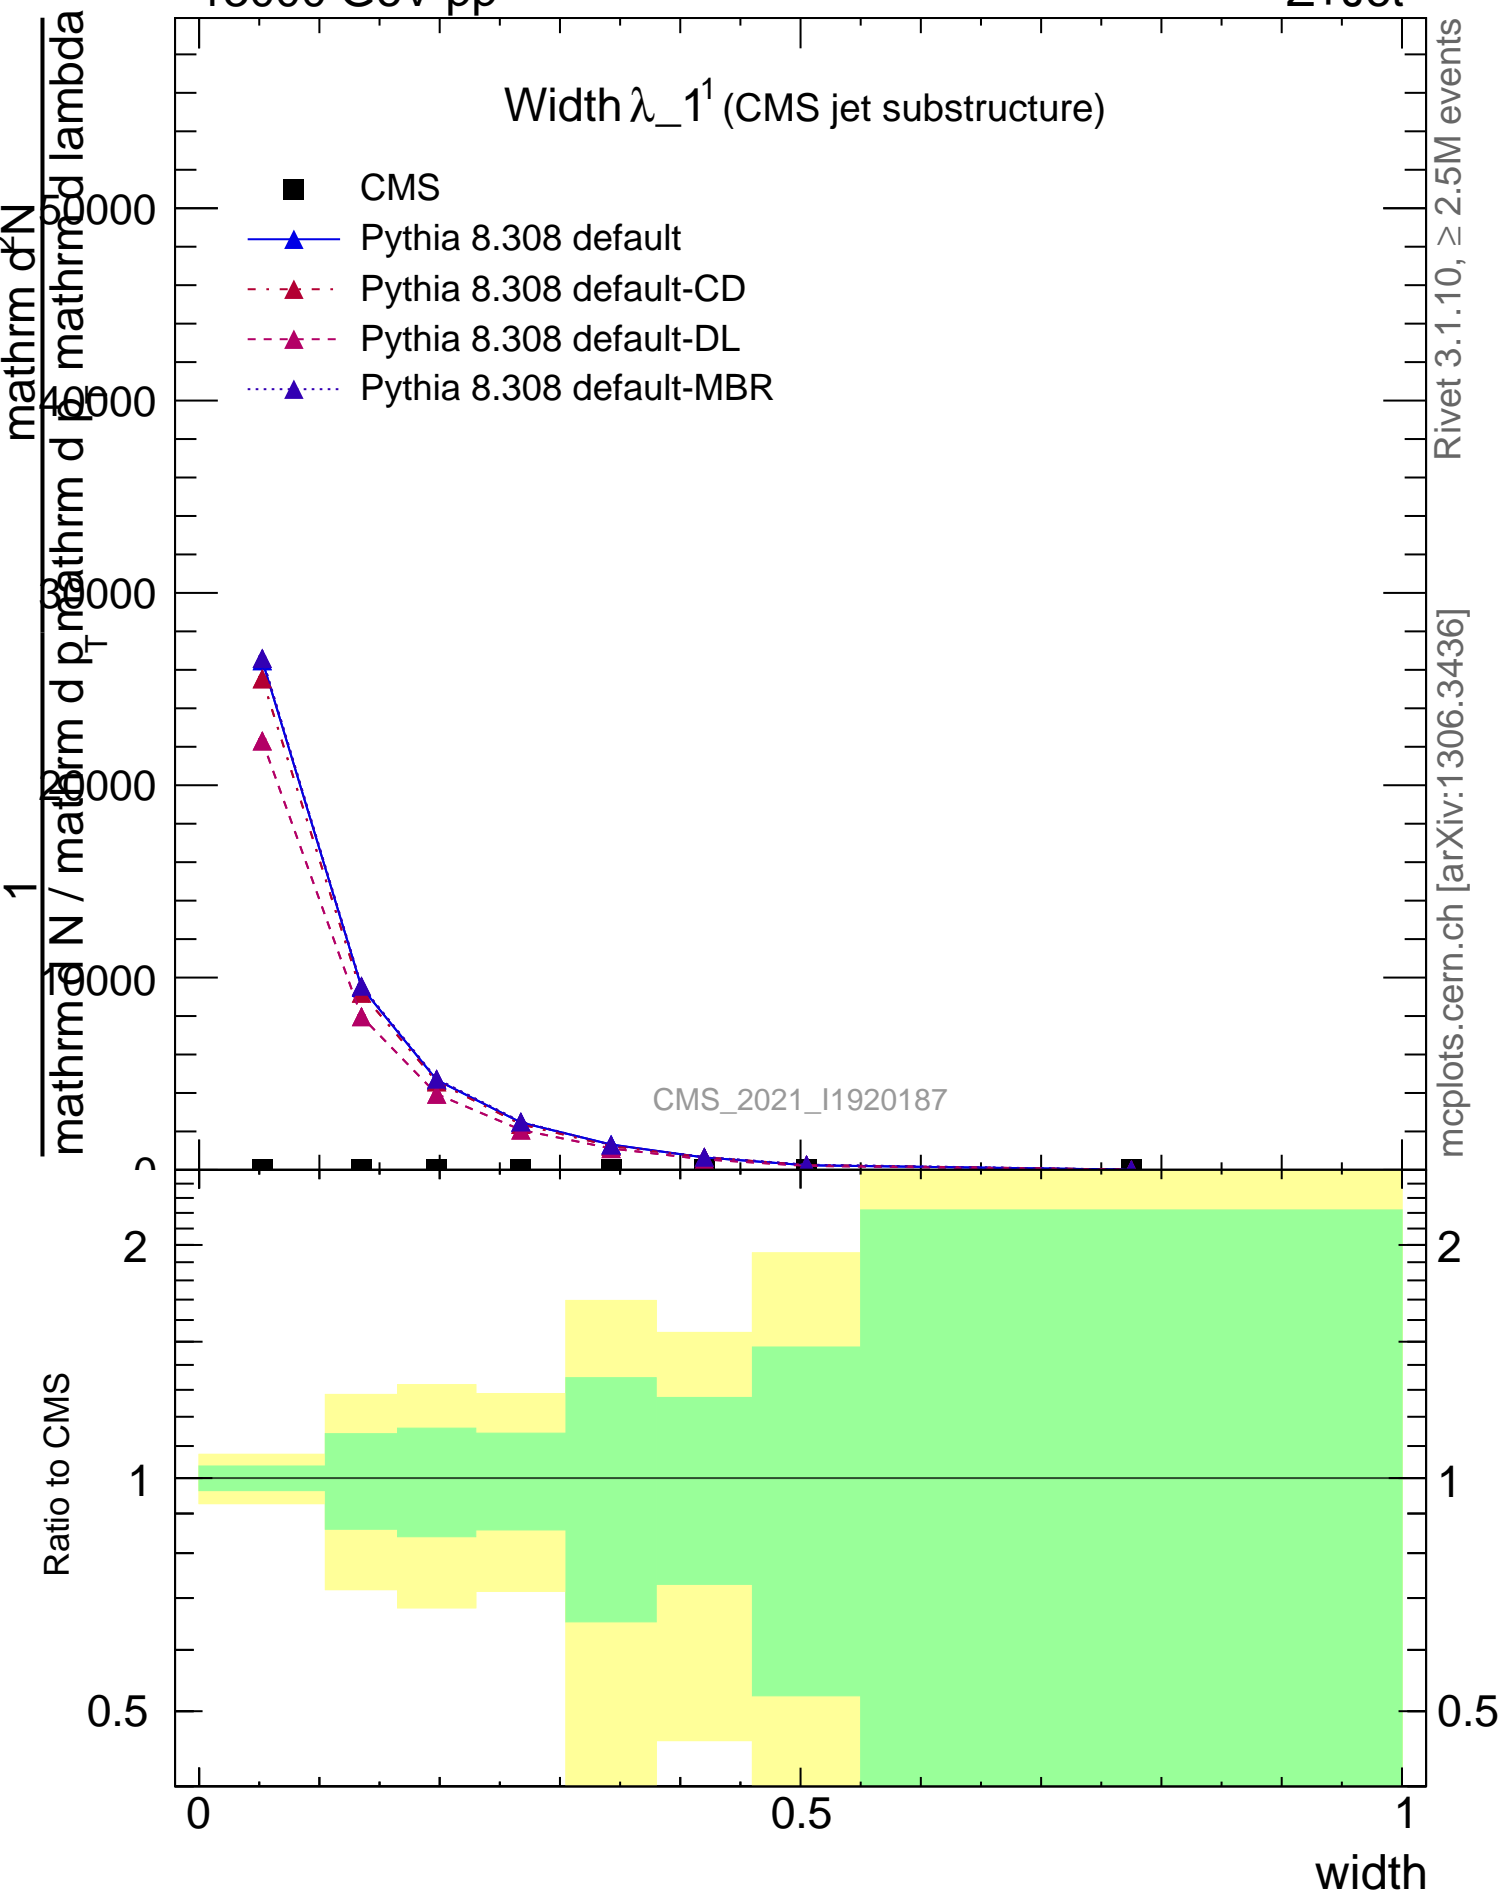

Width λ_{-1}^1 (CMS jet substructure)

- CMS
- ▲ Pythia 8.308 default
- -▲ Pythia 8.308 default-CD
- -▲ Pythia 8.308 default-DL
- ⋯▲ Pythia 8.308 default-MBR

CMS_2021_I1920187

mcplots.cern.ch [arXiv:1306.3436]

Rivet 3.1.10, ≥ 2.5M events