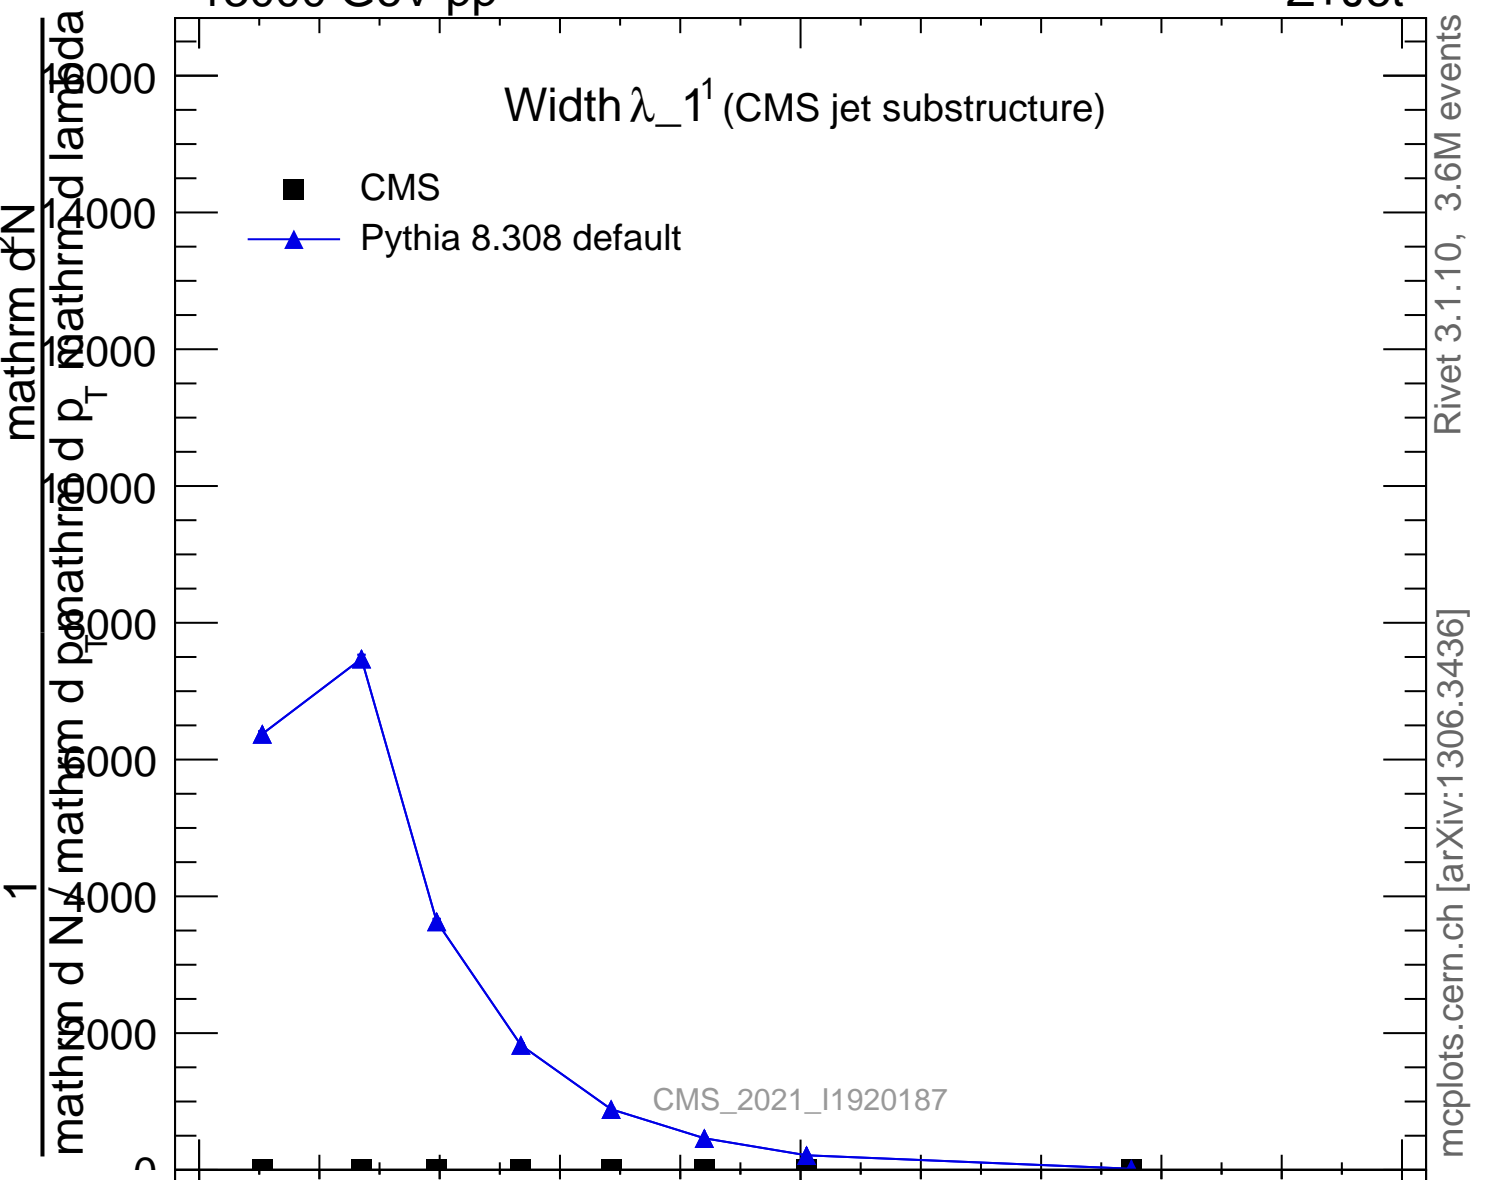

Width λ_{-1}^1 (CMS jet substructure)

- CMS
- ▲ Pythia 8.308 default

CMS_2021_I1920187