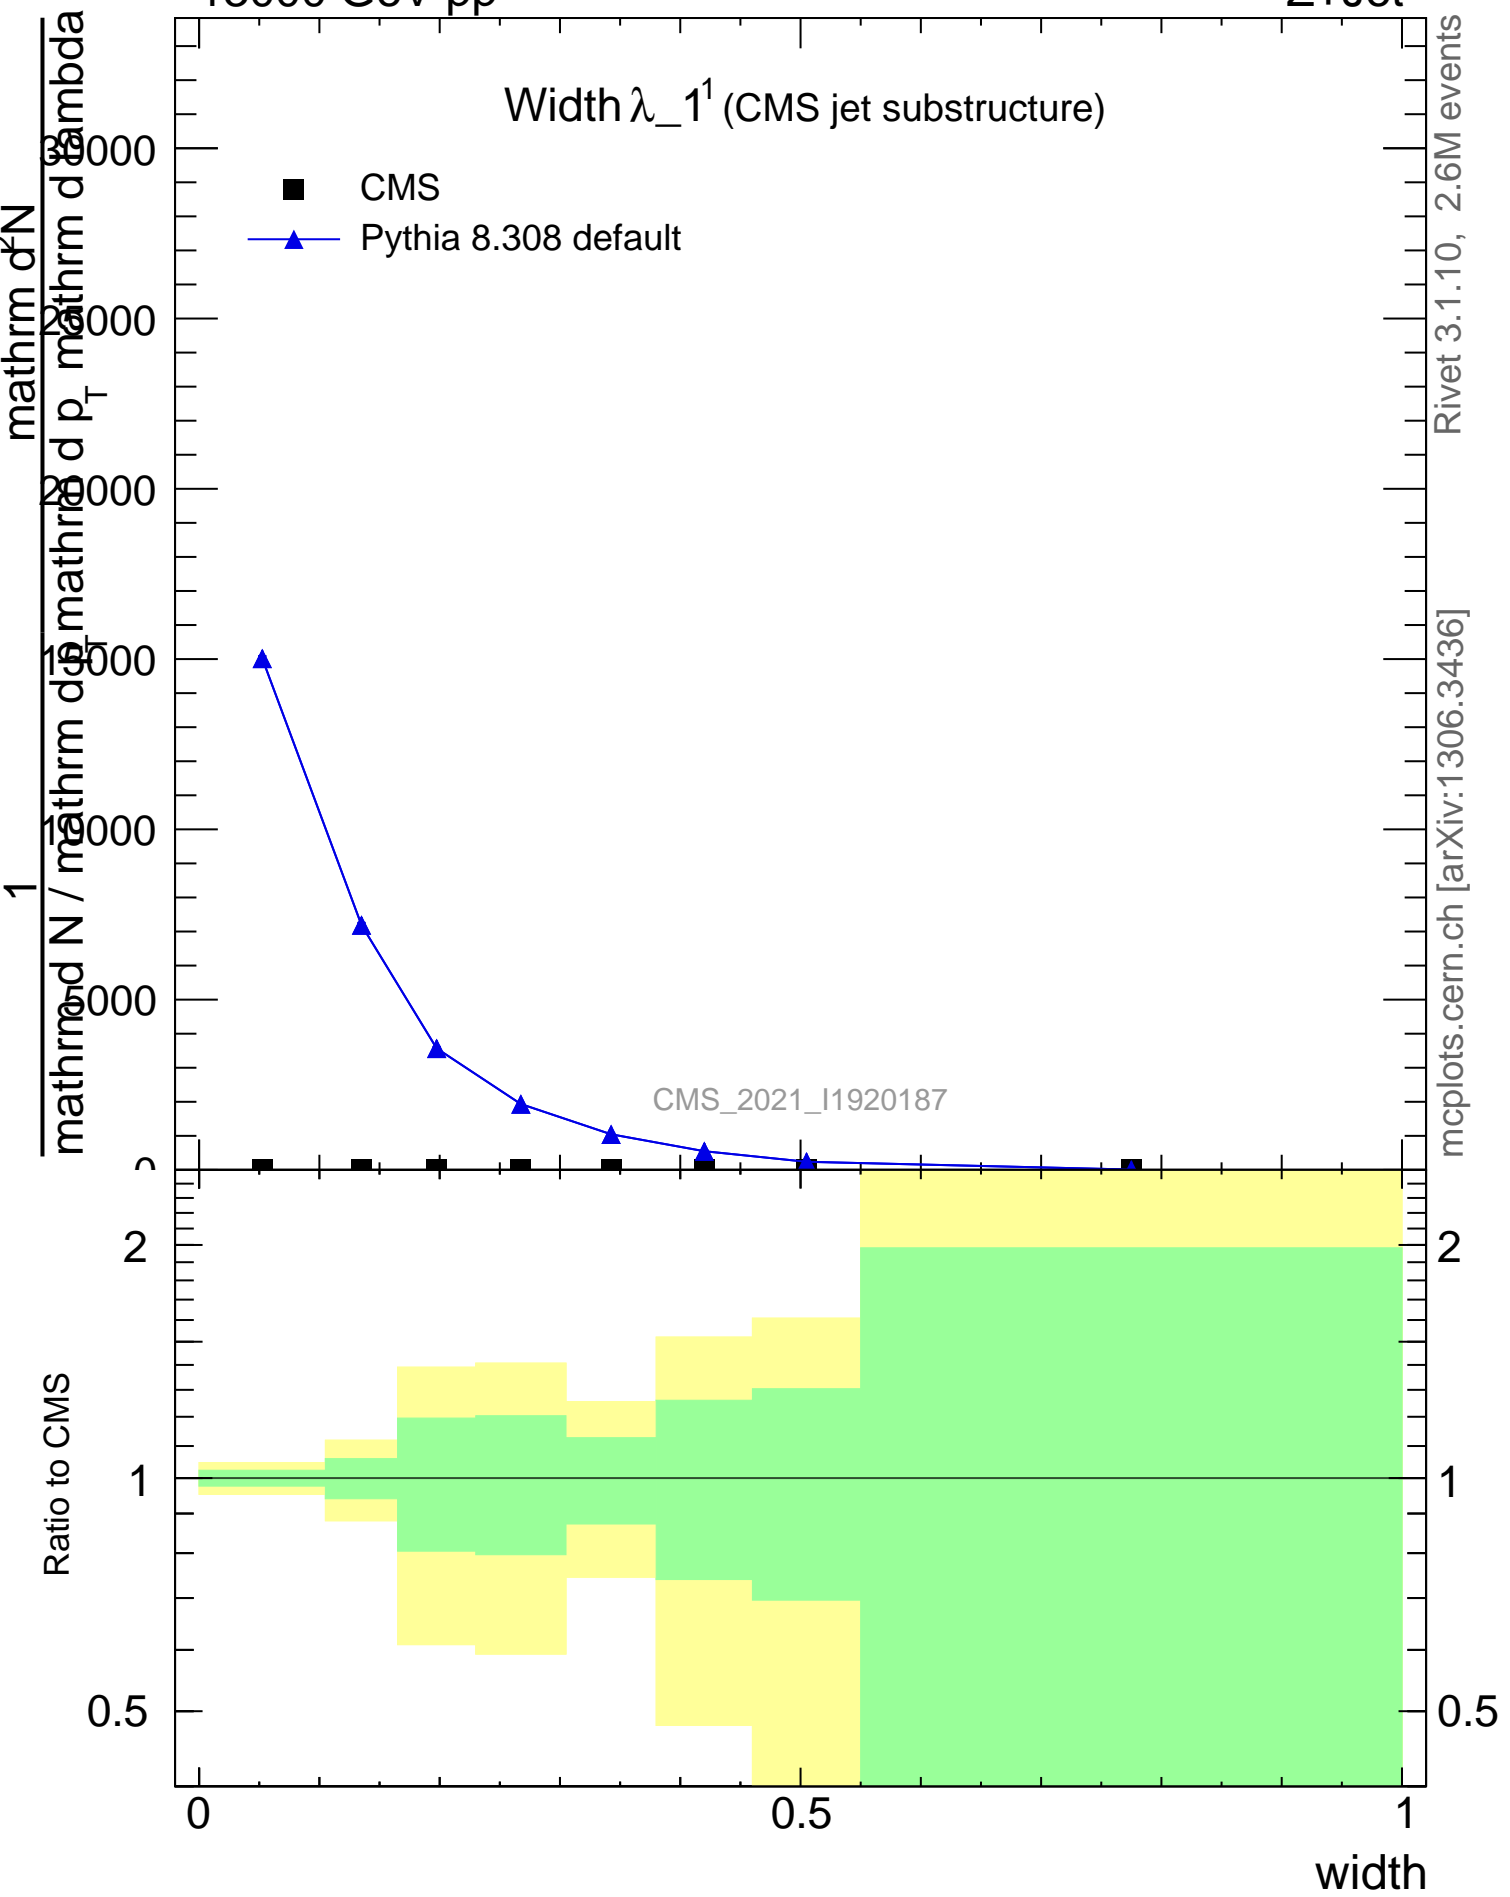

Width  $\lambda_{-1}^1$  (CMS jet substructure)

- CMS
- ▲ Pythia 8.308 default

CMS\_2021\_I1920187