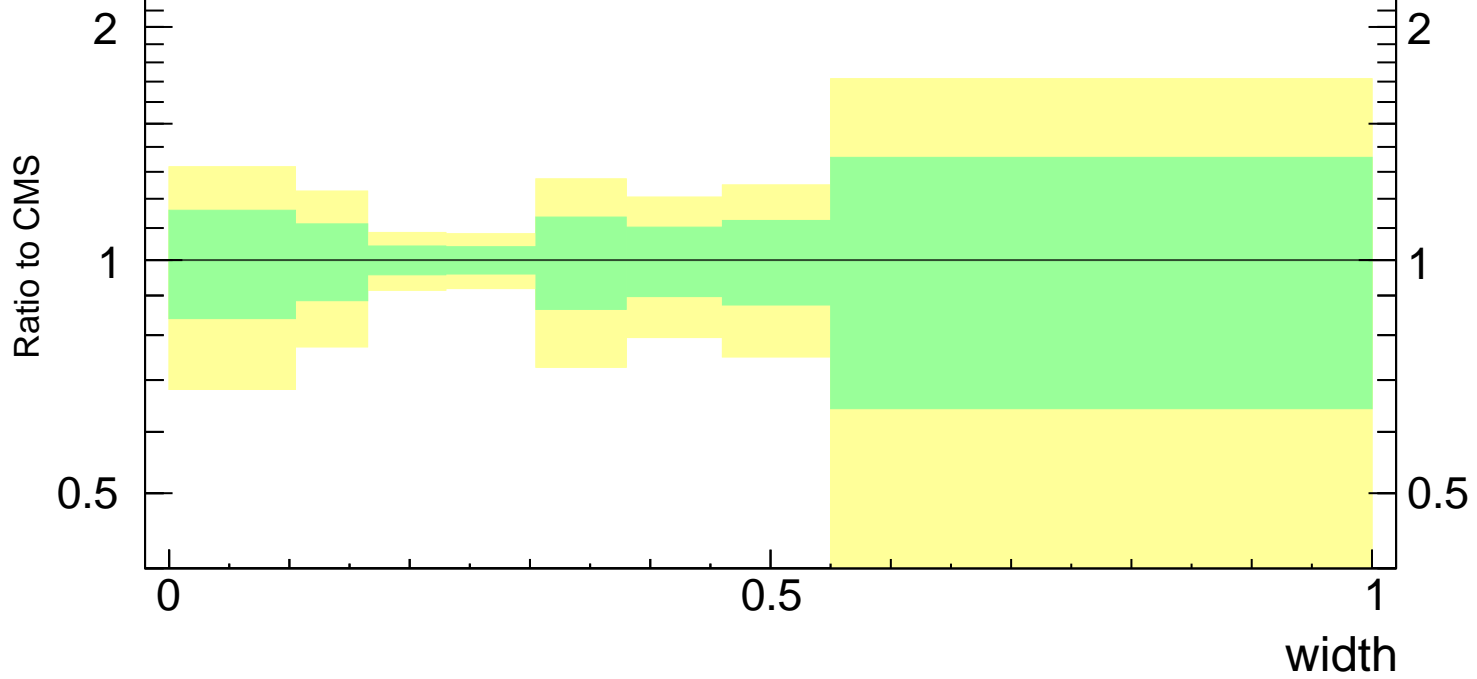

Width  $\lambda_{-1}$  (CMS jet substructure)

- CMS
- ▲ Pythia 8.308 default
- ▼ Pythia 8.308 vincia-default

Rivet 3.1.10,  $\geq 3.1M$  events  
mcplots.cern.ch [arXiv:1306.3436]