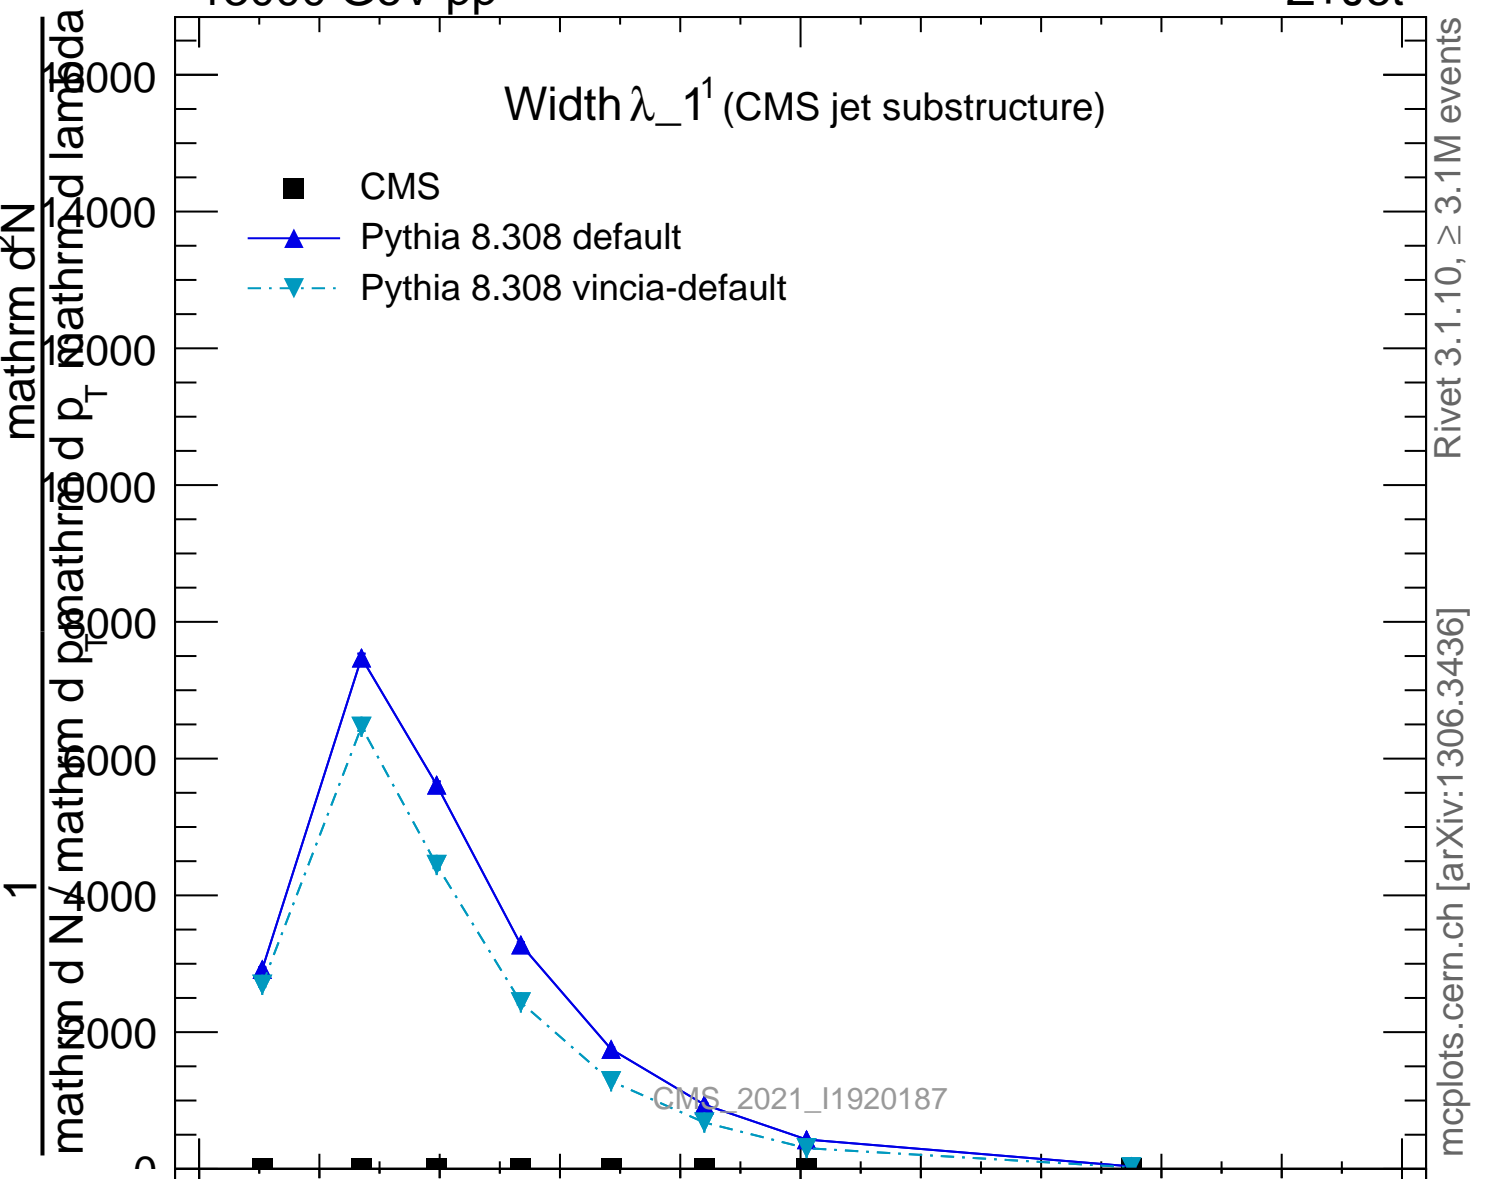

Width  $\lambda_{-1}$  (CMS jet substructure)

- CMS
- ▲ Pythia 8.308 default
- ▼ Pythia 8.308 vincia-default

Rivet 3.1.10,  $\geq 3.1M$  events  
mcplots.cern.ch [arXiv:1306.3436]