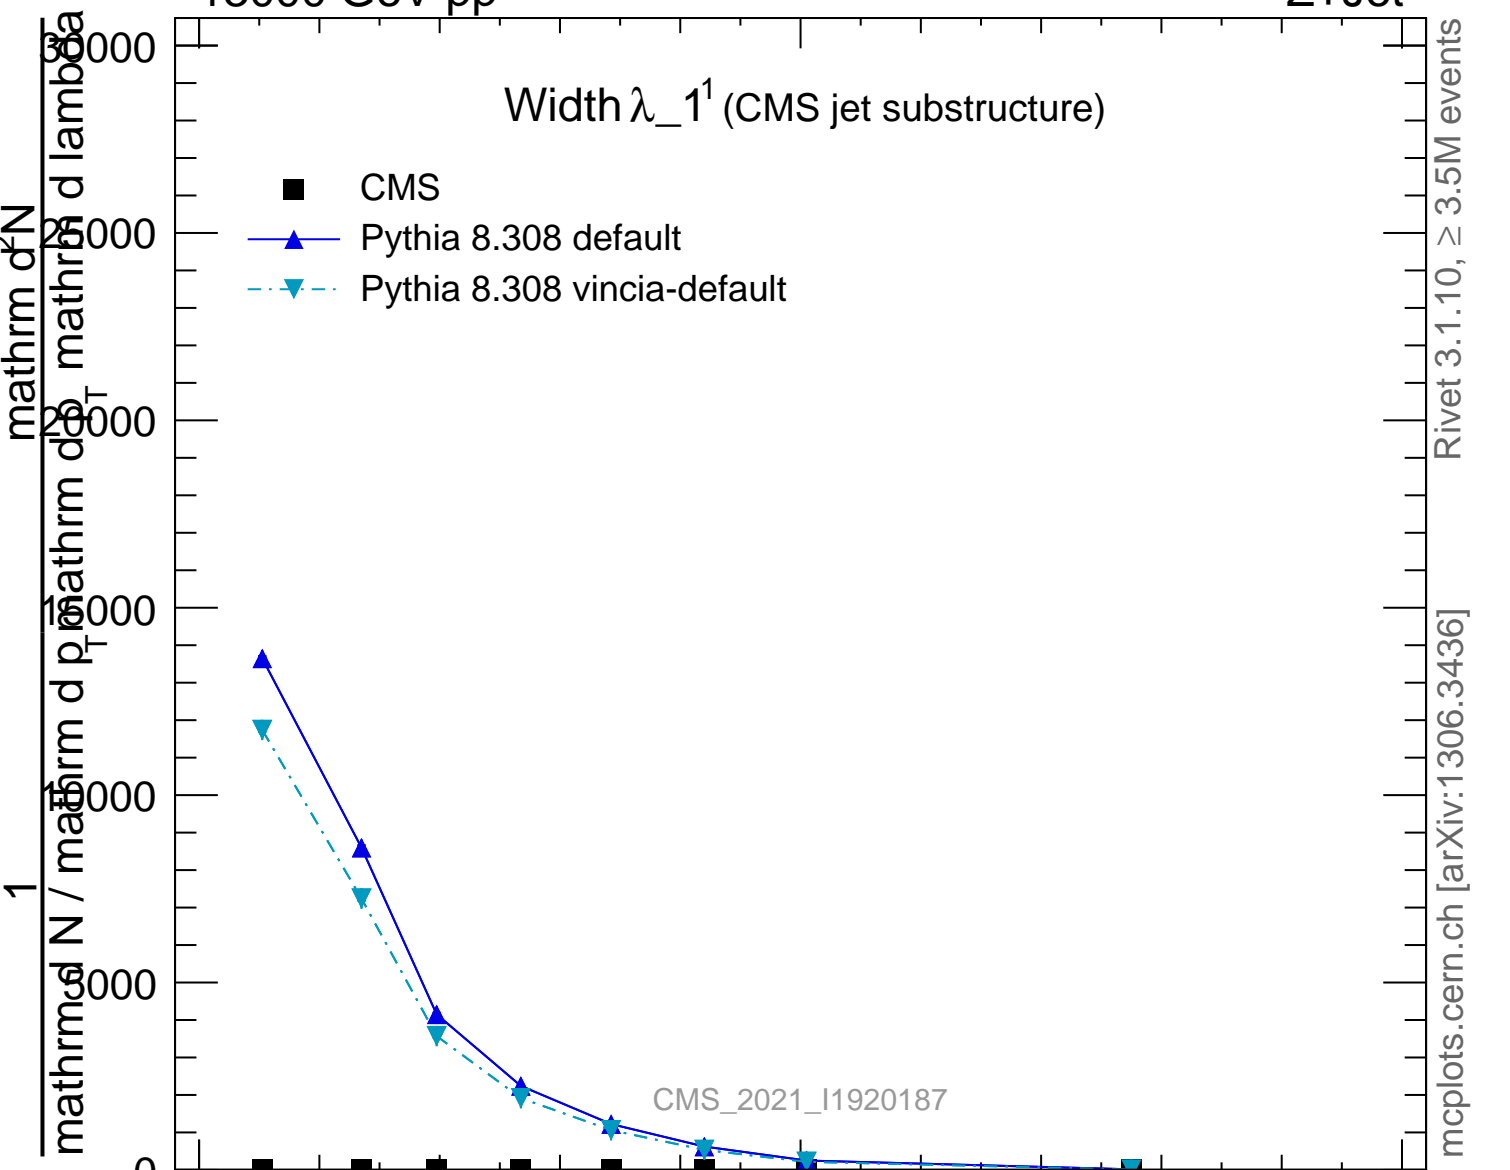

Width  $\lambda_{-1}^1$  (CMS jet substructure)

- CMS
- ▲ Pythia 8.308 default
- ▼ Pythia 8.308 vincia-default

Rivet 3.1.10, ≥ 3.5M events  
mcplots.cern.ch [arXiv:1306.3436]