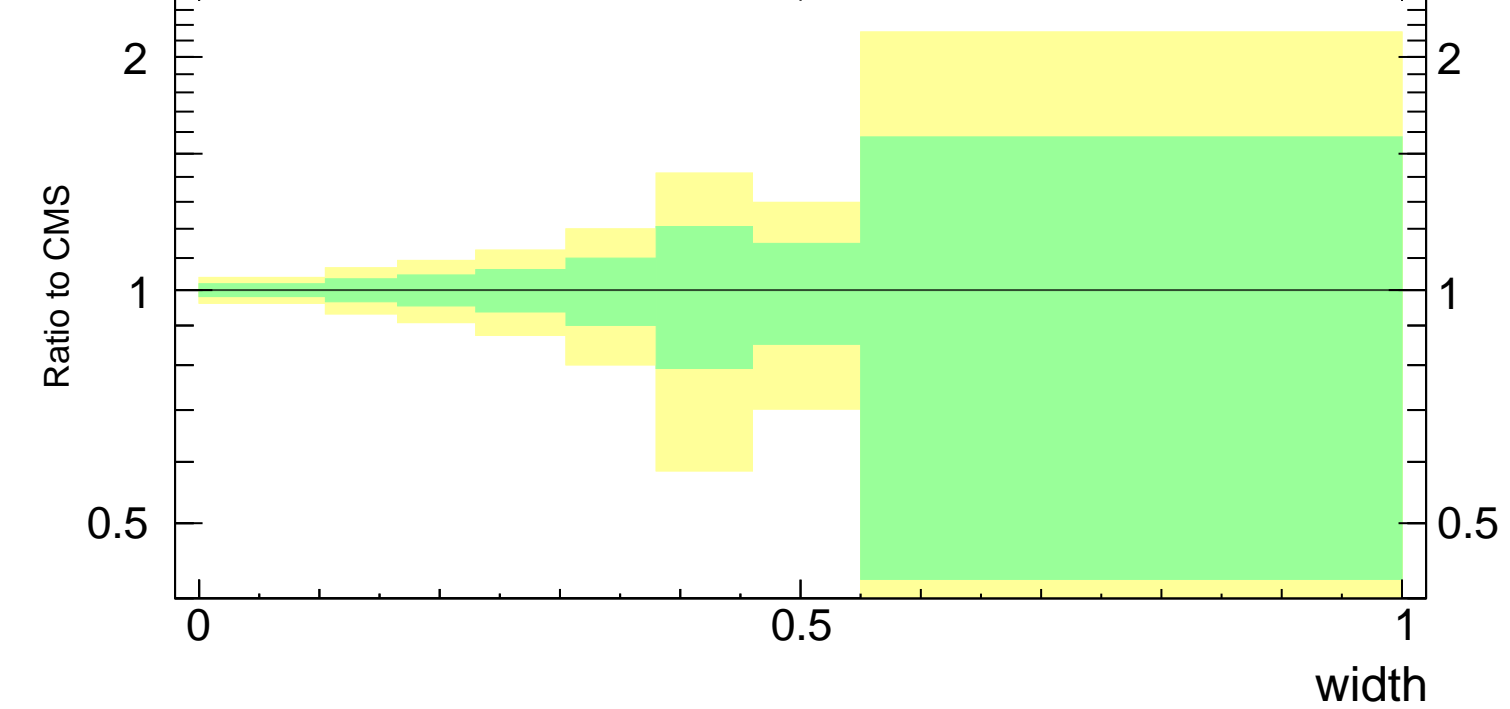

Width  $\lambda_{-1}^1$  (CMS jet substructure)

- CMS
- ▲ Pythia 8.308 default
- ▼ Pythia 8.308 vincia-default

Rivet 3.1.10, ≥ 3.5M events  
mcplots.cern.ch [arXiv:1306.3436]