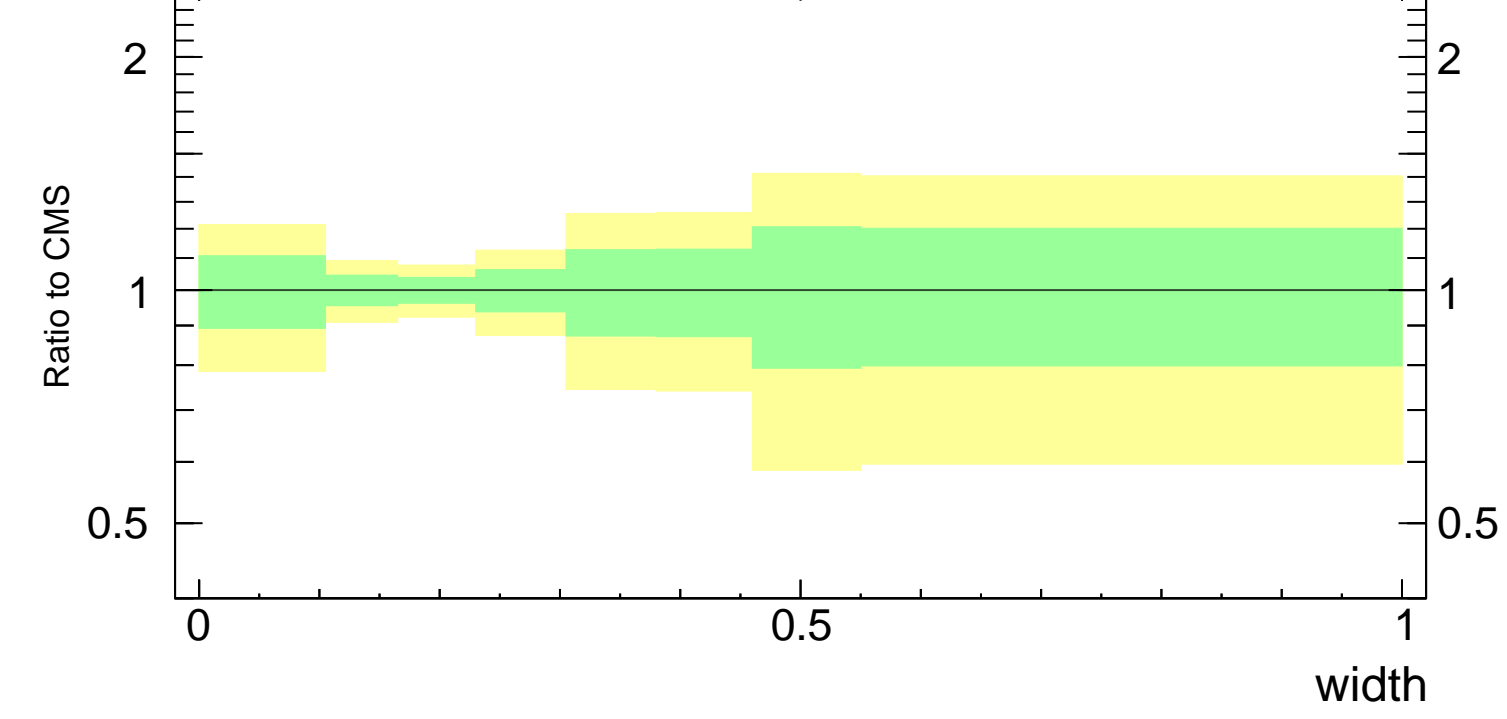

Width  $\lambda_{-1}$  (CMS jet substructure)

- CMS
- ▲ Pythia 8.308 default
- ▼ Pythia 8.308 vincia-default

Rivet 3.1.10, ≥ 3M events  
mcplots.cern.ch [arXiv:1306.3436]