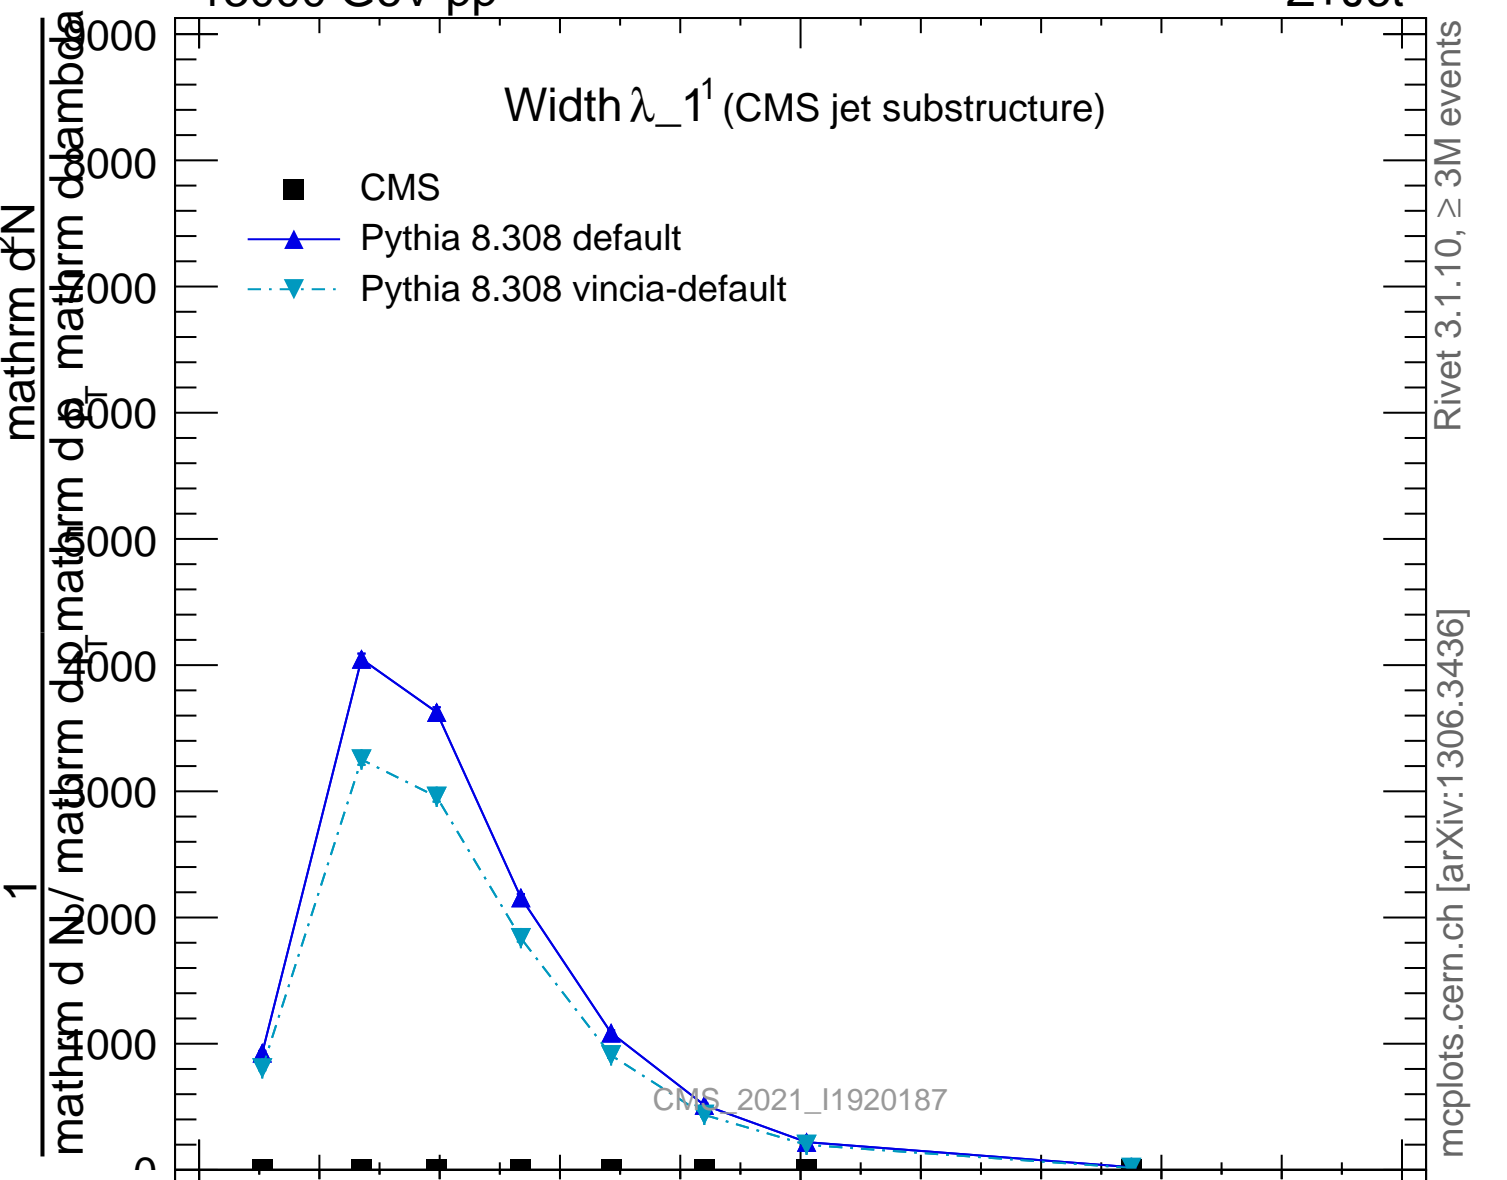

Width  $\lambda_{-1}$  (CMS jet substructure)

- CMS
- ▲ Pythia 8.308 default
- ▼ Pythia 8.308 vincia-default

Rivet 3.1.10, ≥ 3M events  
mcplots.cern.ch [arXiv:1306.3436]