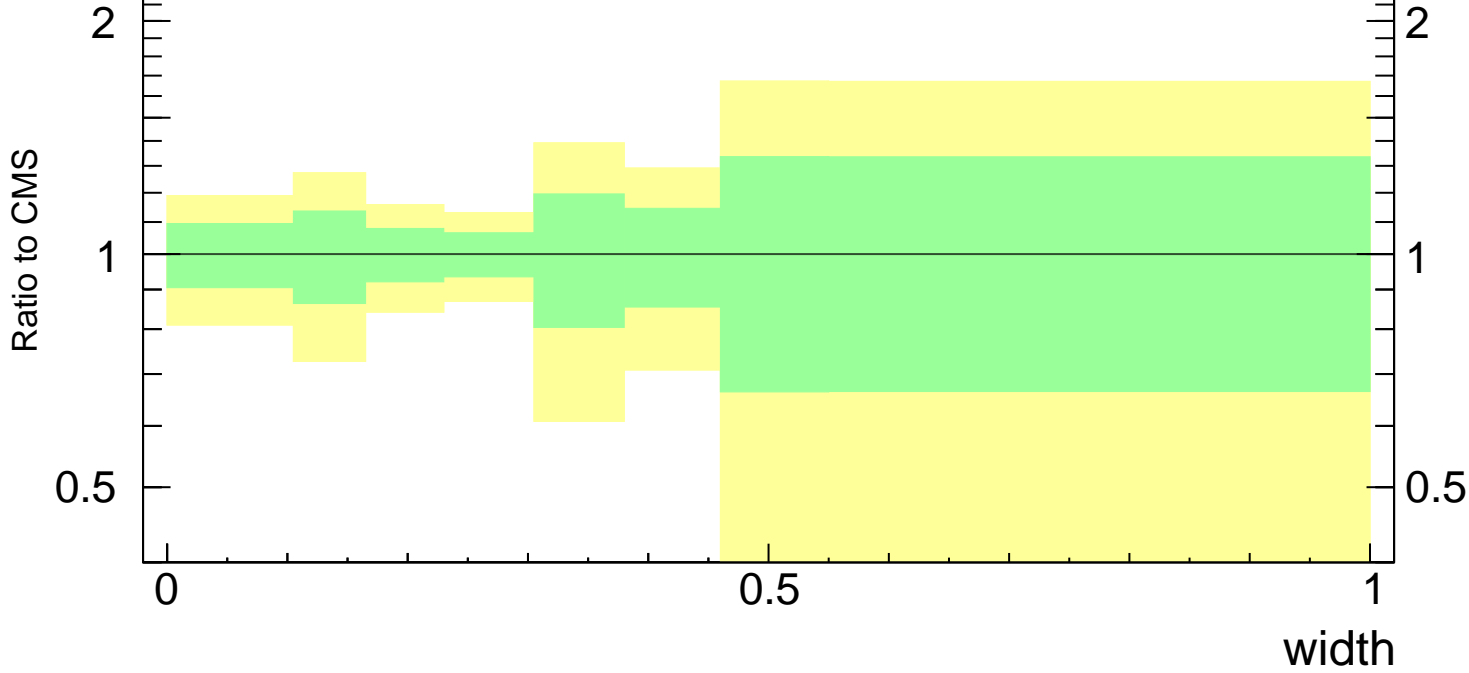

Width λ_{-1}^1 (CMS jet substructure)

- CMS
- ▲ Pythia 8.308 default
- ▼ Pythia 8.308 vincia-default

Rivet 3.1.10, $\geq 3.2M$ events

mcplots.cern.ch [arXiv:1306.3436]