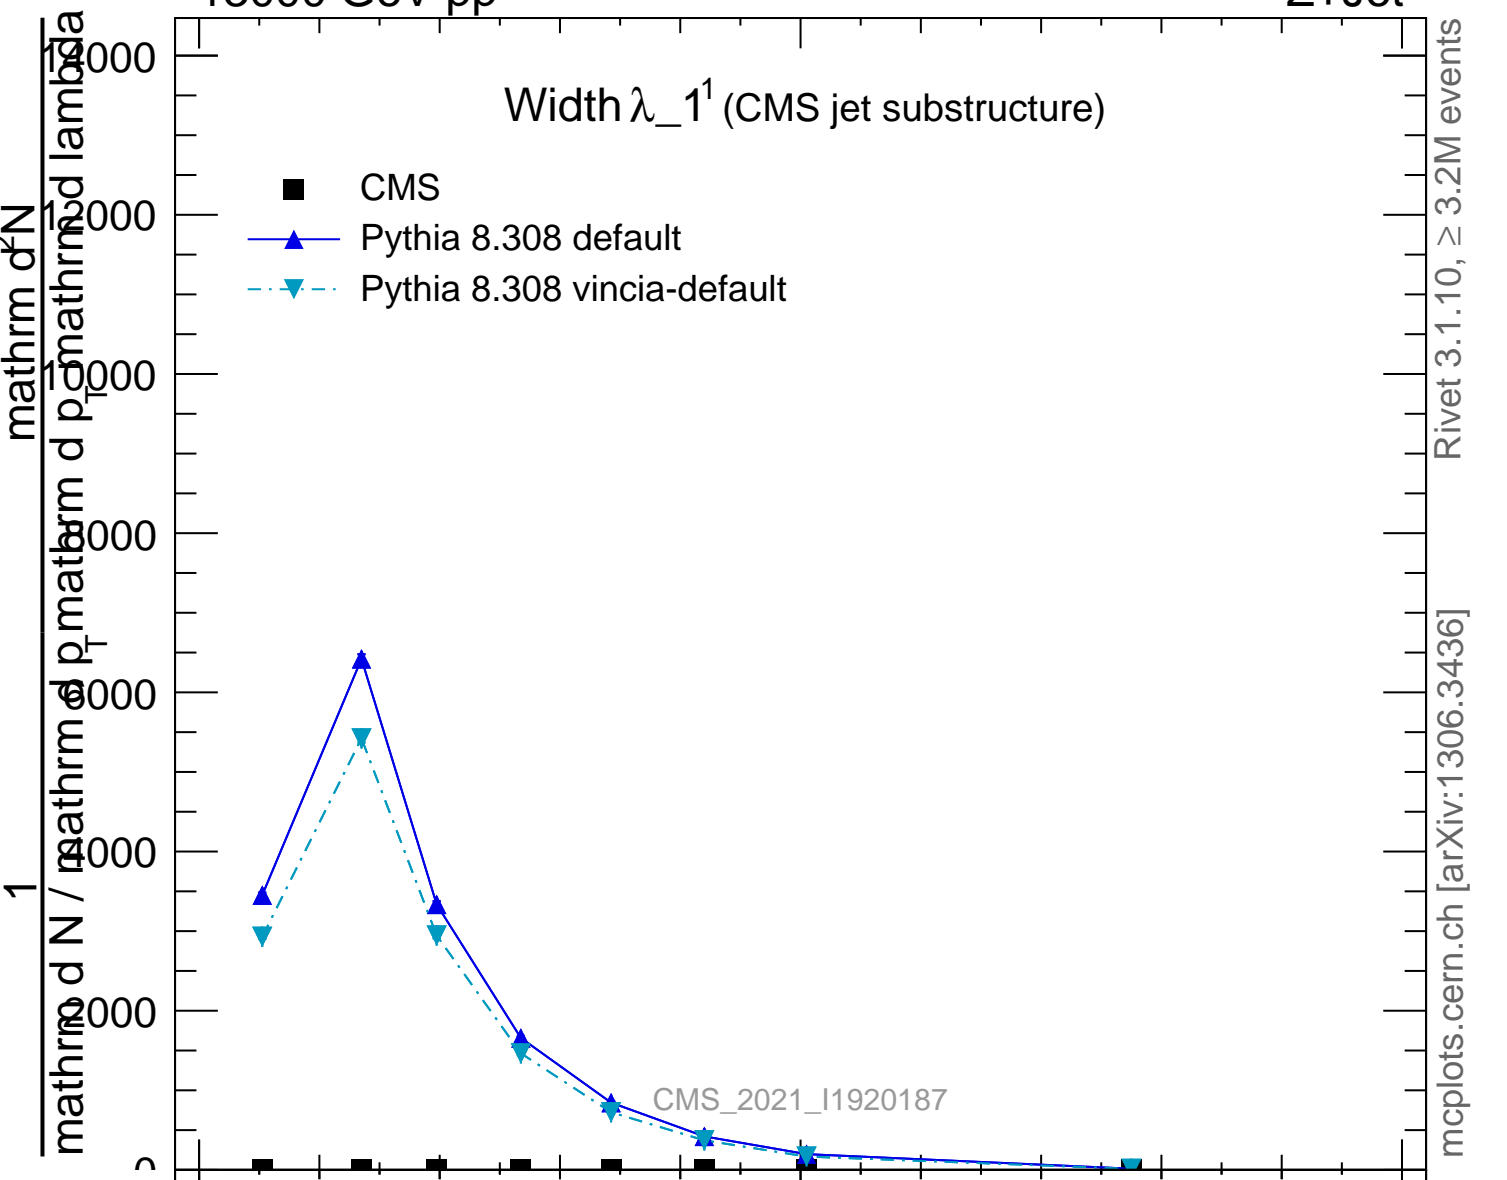

Width λ_{-1}^1 (CMS jet substructure)

- CMS
- ▲ Pythia 8.308 default
- ▼ Pythia 8.308 vincia-default

Rivet 3.1.10, $\geq 3.2M$ events

mcplots.cern.ch [arXiv:1306.3436]