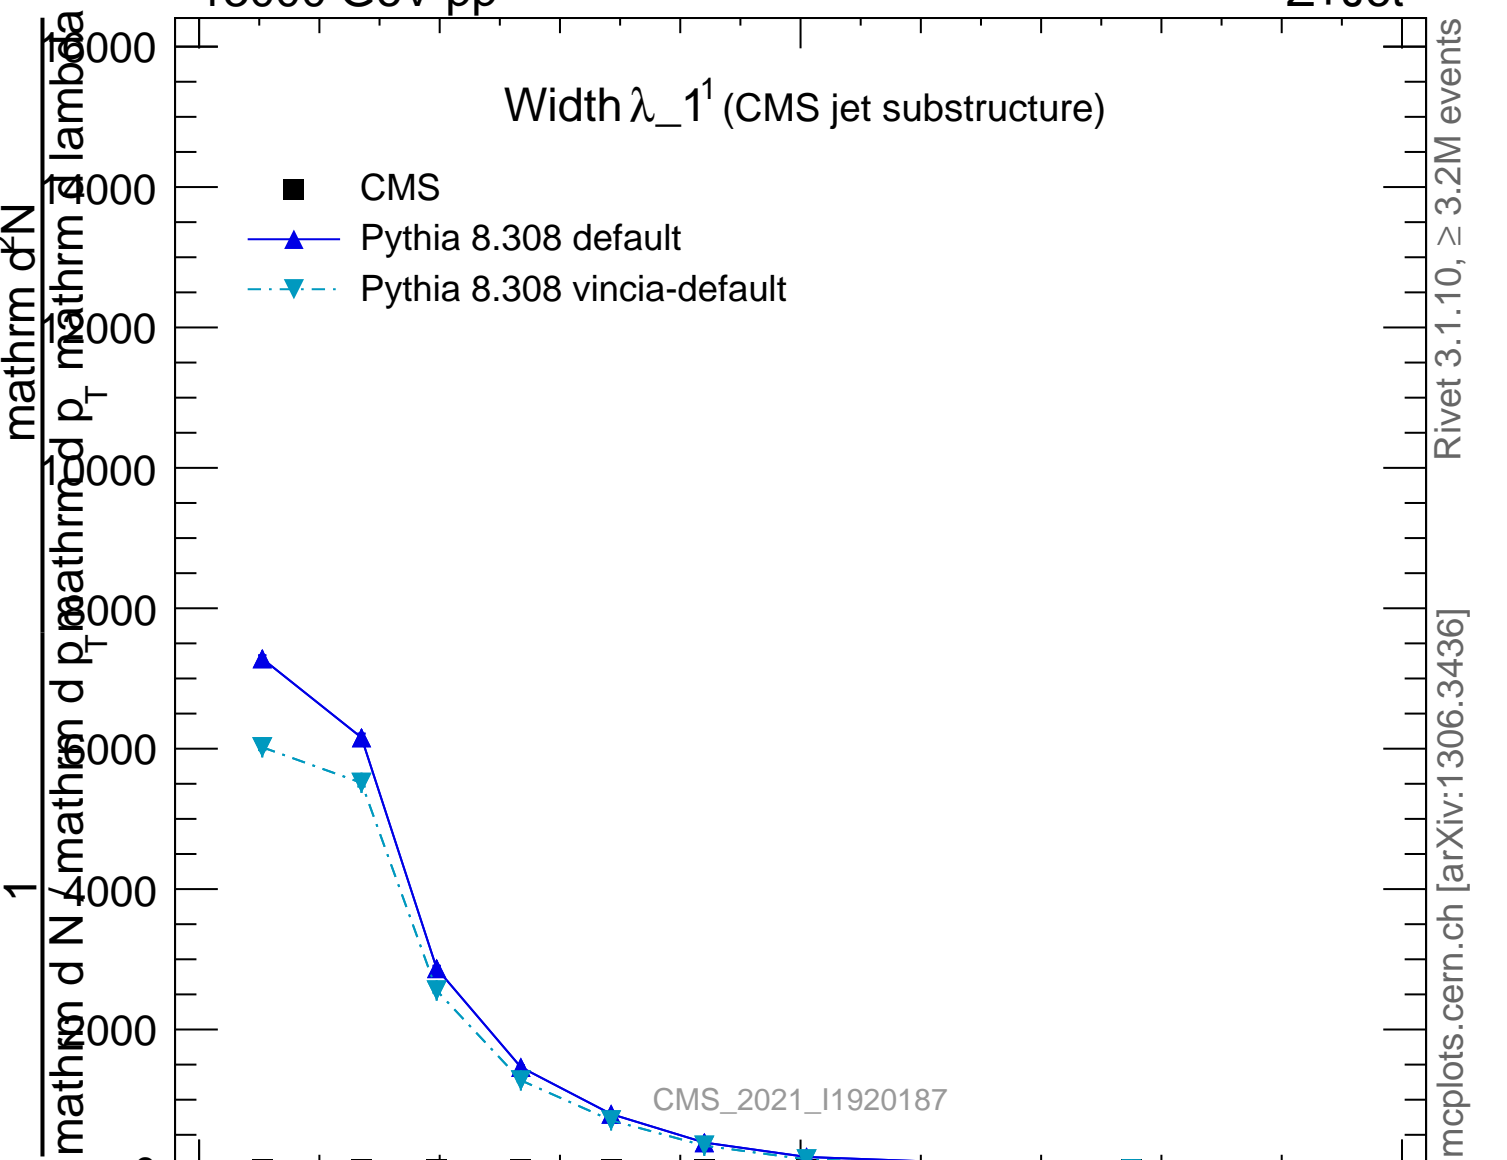

Width λ_{-1}^1 (CMS jet substructure)

- CMS
- ▲ Pythia 8.308 default
- ▼ Pythia 8.308 vincia-default

mcplots.cern.ch [arXiv:1306.3436]

Rivet 3.1.10, $\geq 3.2M$ events