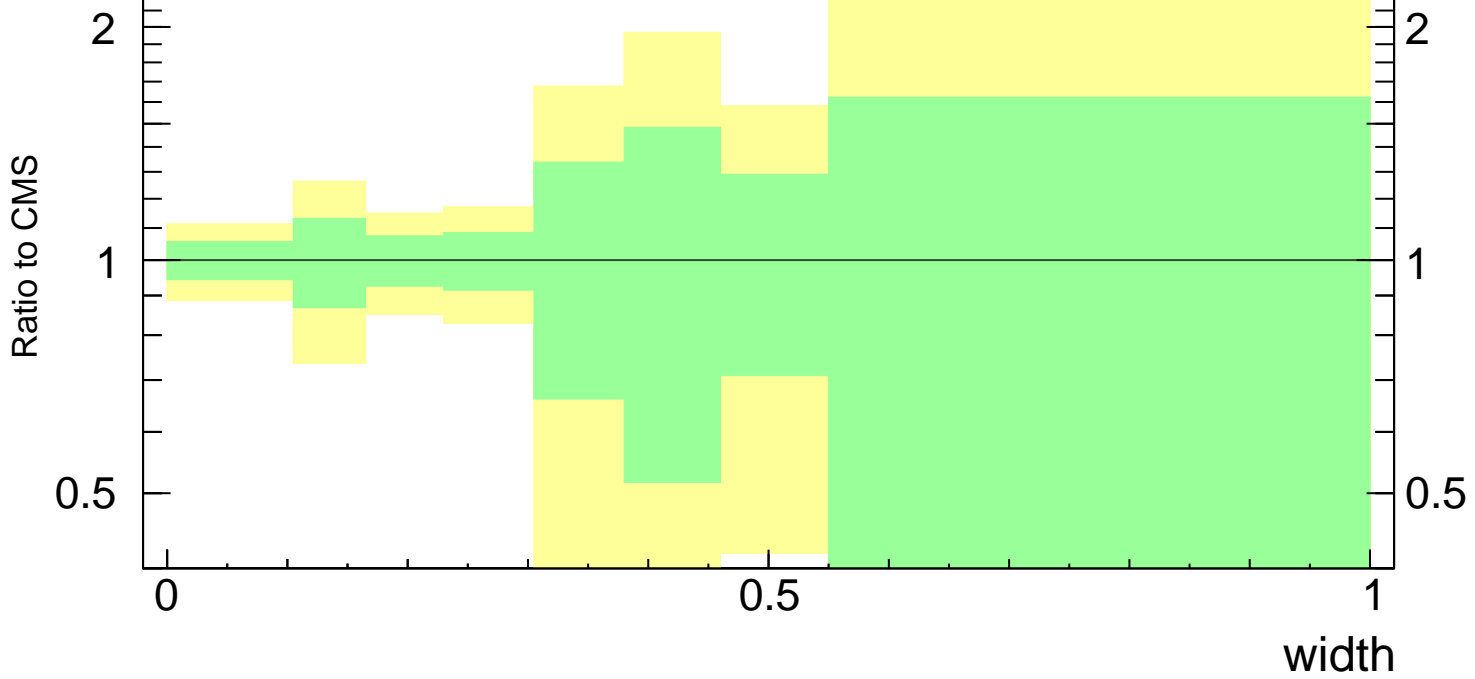

Width λ_{-1}^1 (CMS jet substructure)

- CMS
- ▲ Pythia 8.308 default
- ▼ Pythia 8.308 vincia-default

mcplots.cern.ch [arXiv:1306.3436]

Rivet 3.1.10, $\geq 3.2M$ events