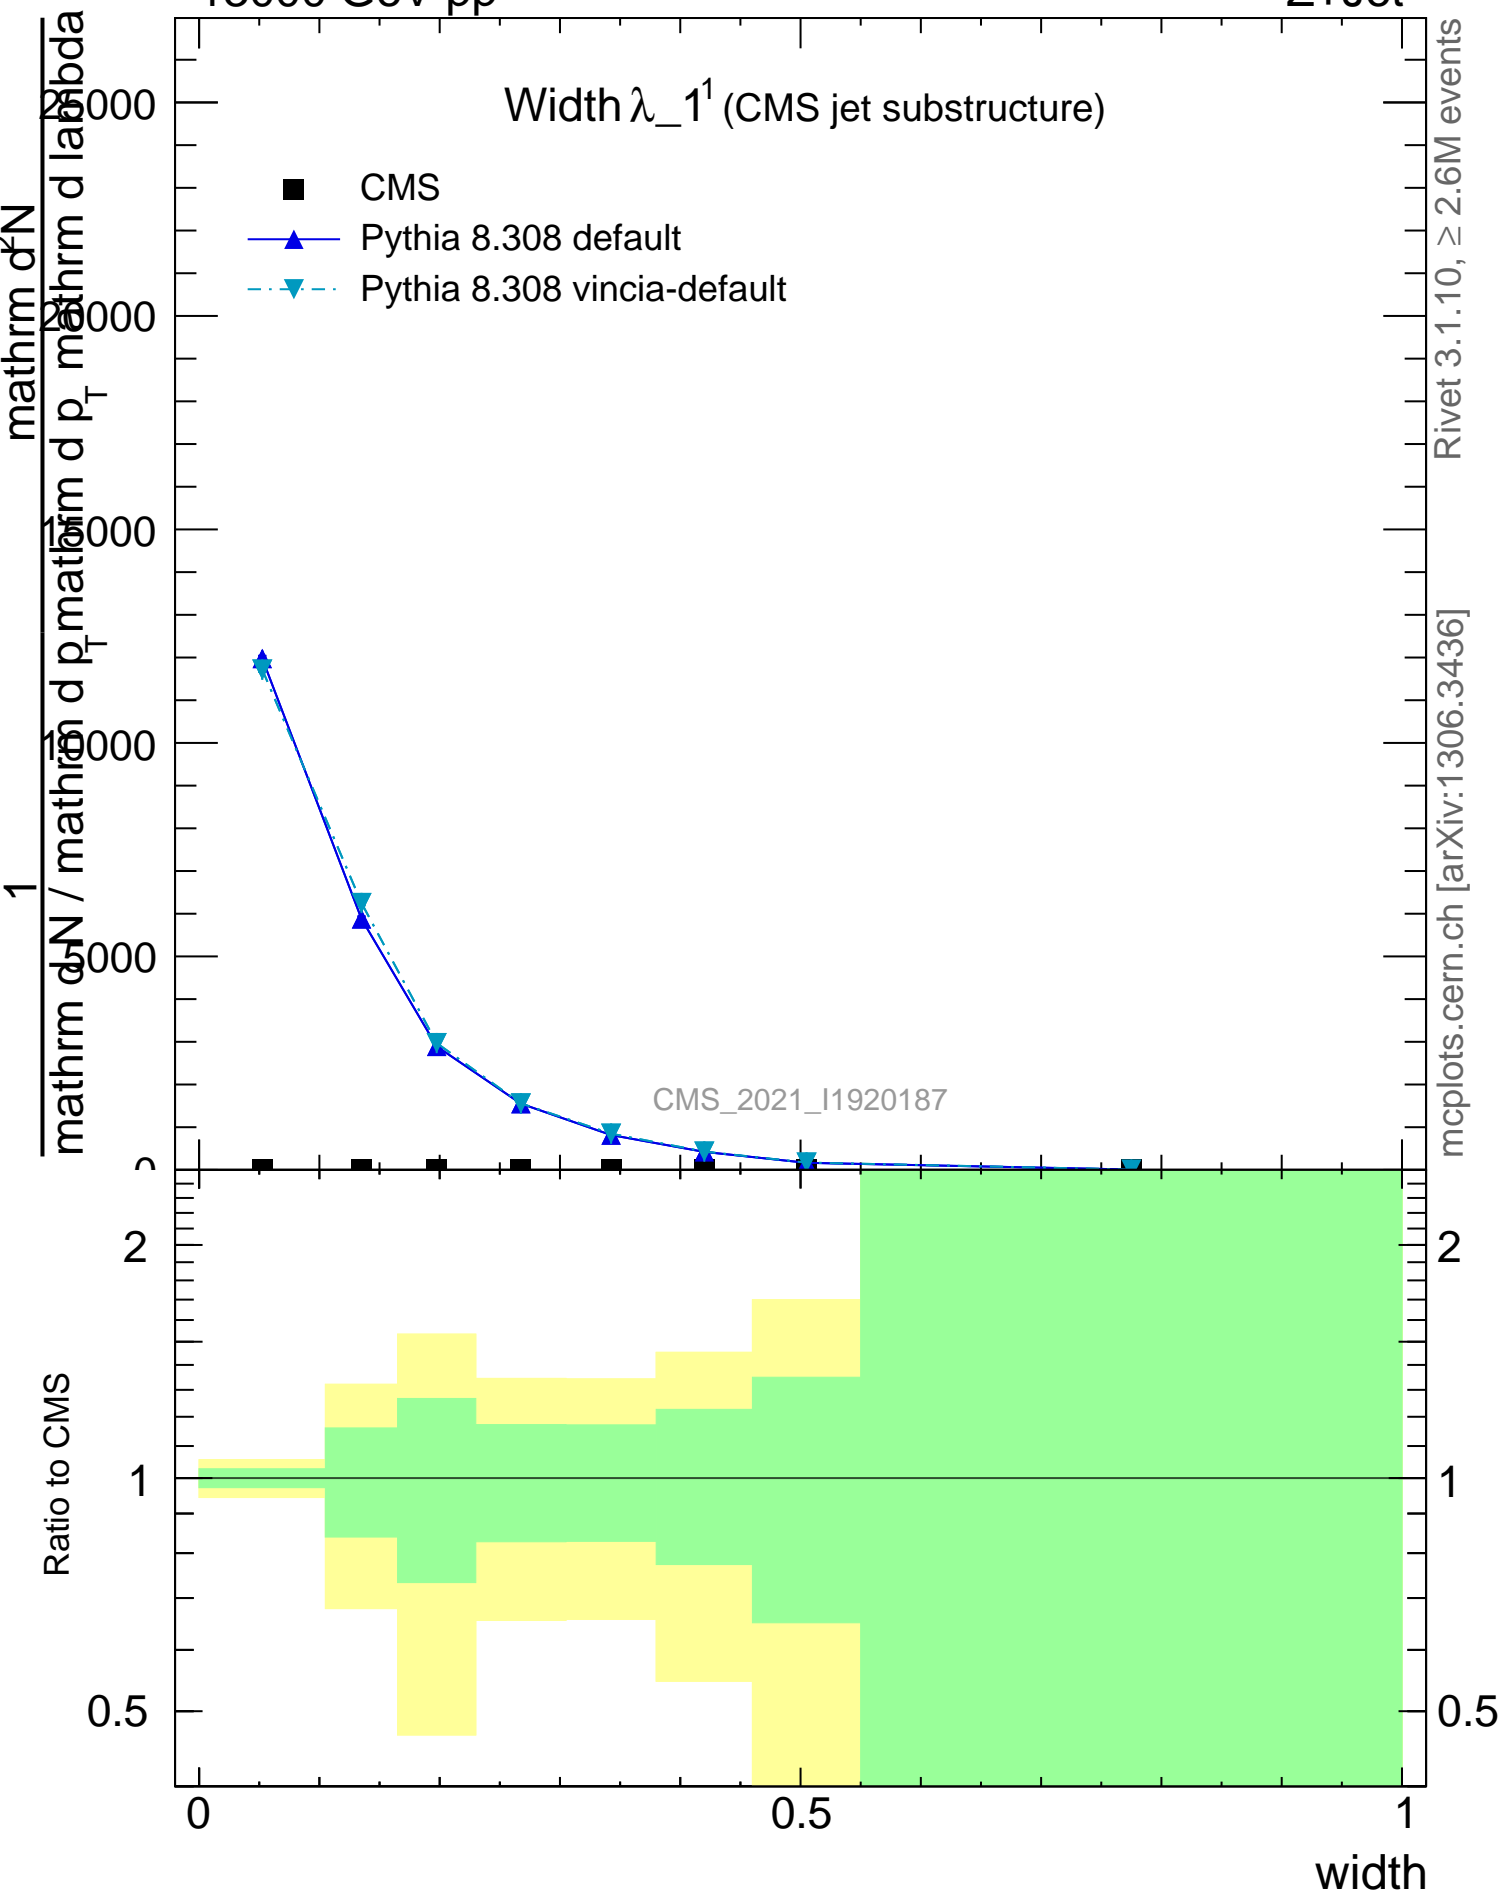

Width λ_{-1}^1 (CMS jet substructure)

- CMS
- ▲ Pythia 8.308 default
- ▼ Pythia 8.308 vincia-default

CMS_2021_I1920187