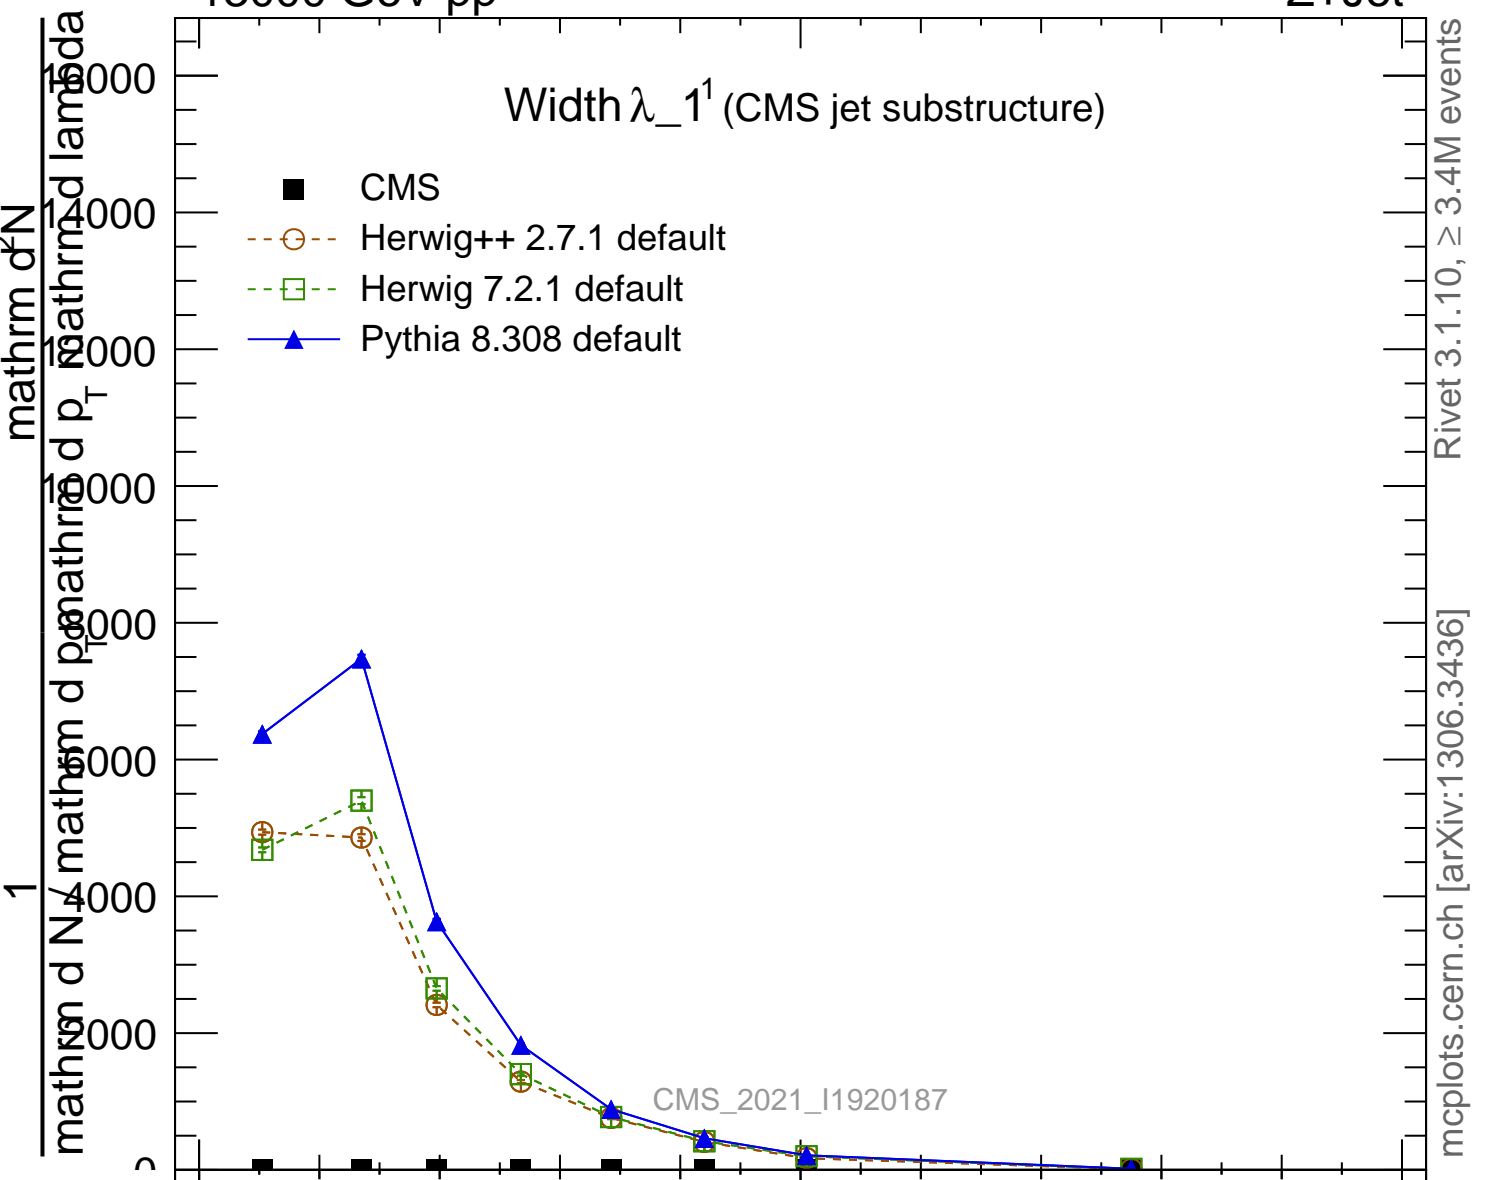

Width λ_{-1} (CMS jet substructure)

- CMS
- Herwig++ 2.7.1 default
- Herwig 7.2.1 default
- ▲- Pythia 8.308 default

Rivet 3.1.10, ≥ 3.4M events

mcplots.cern.ch [arXiv:1306.3436]