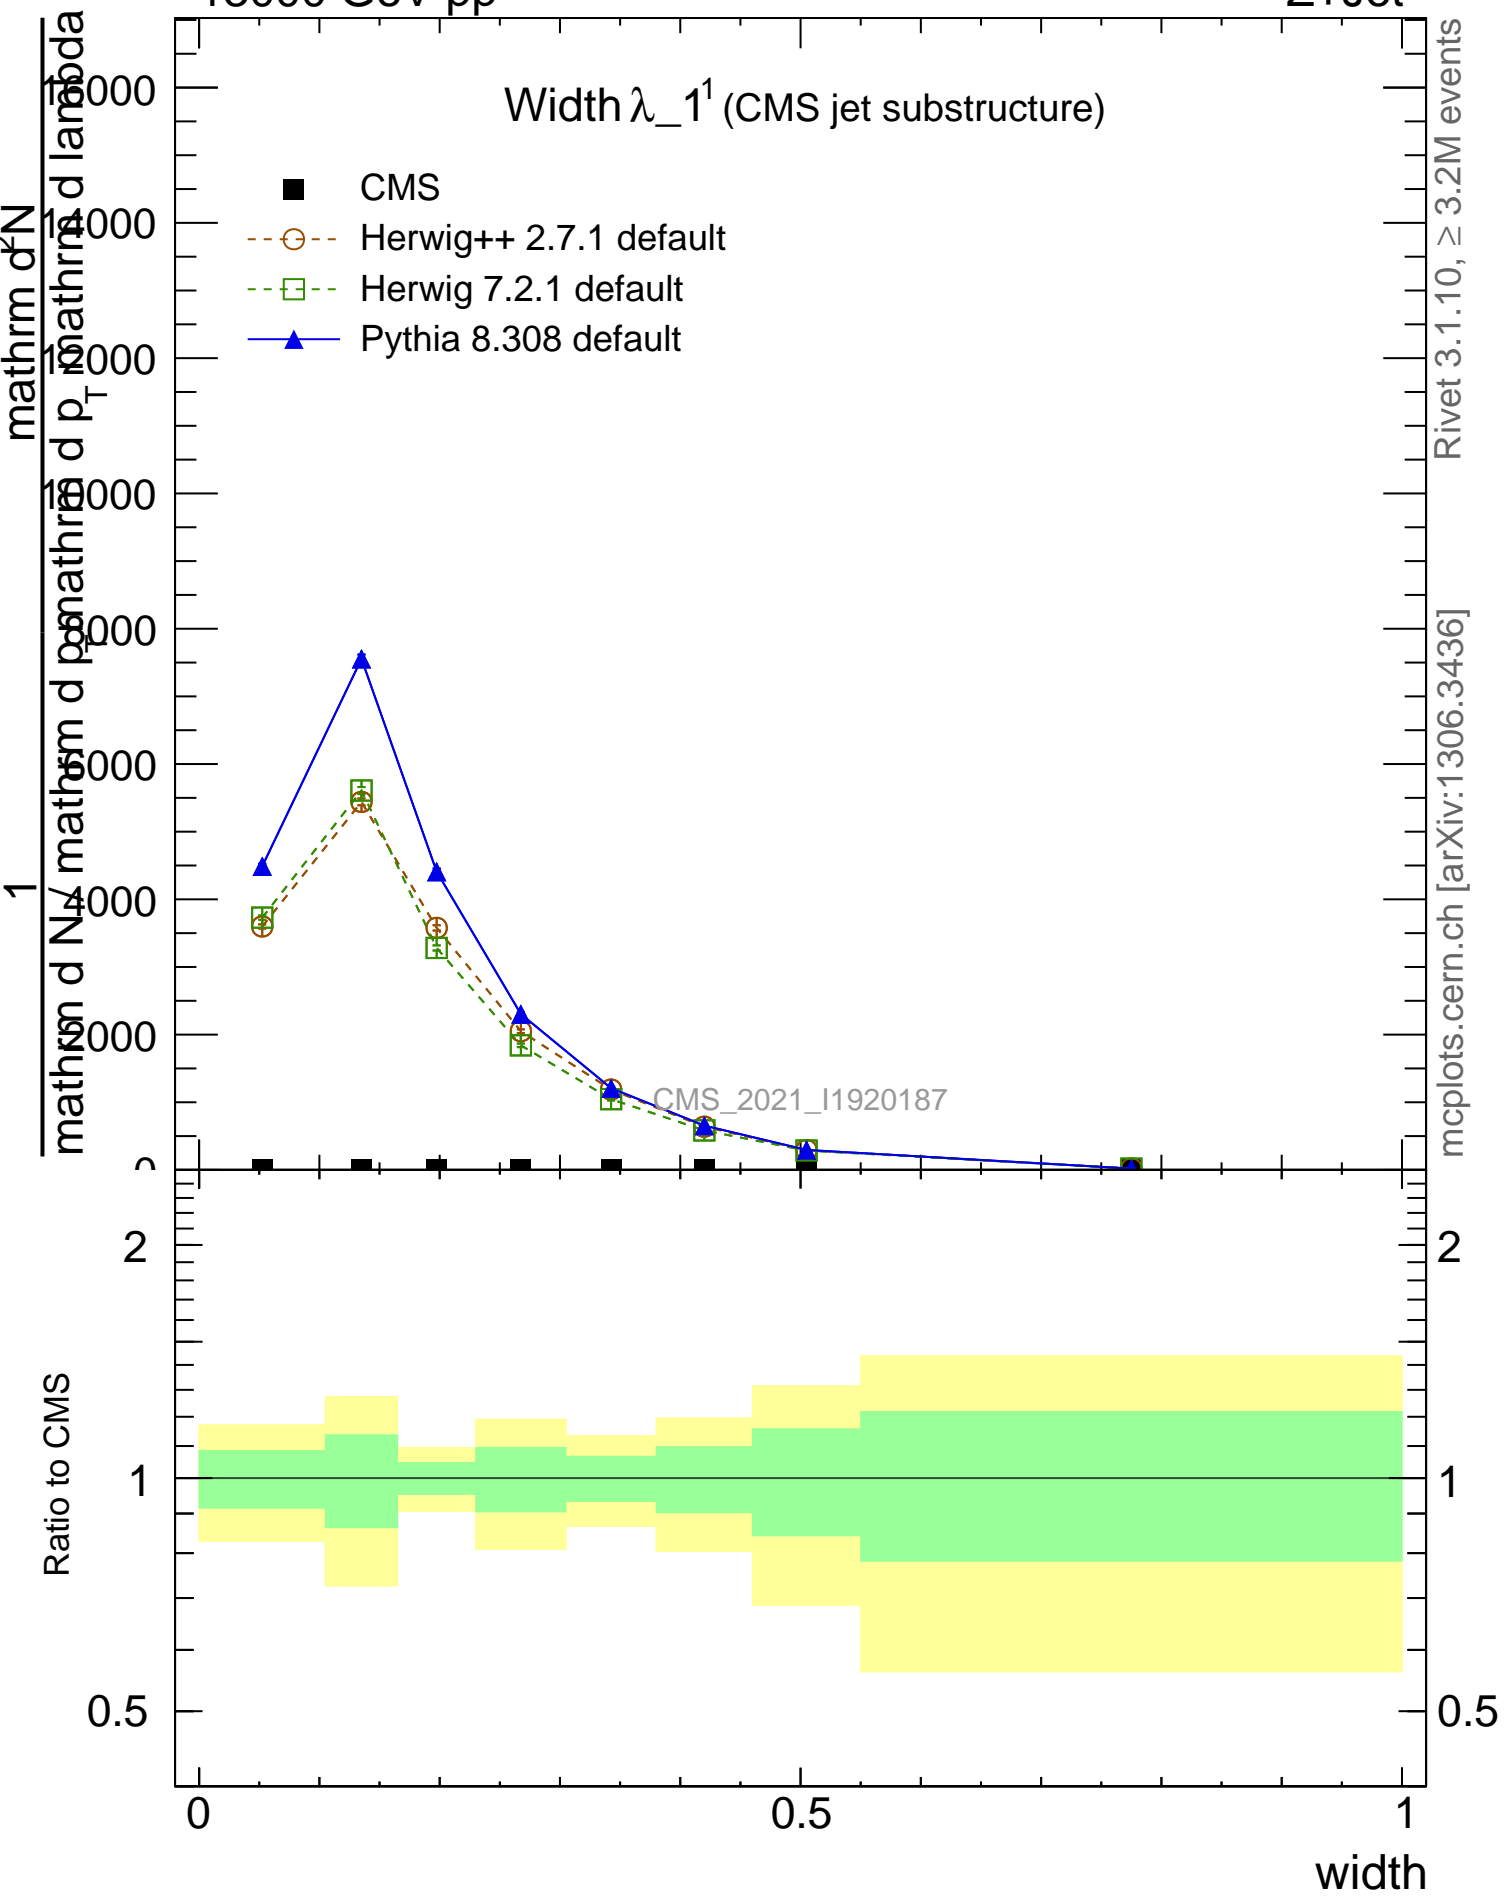

Width λ_{-1}^1 (CMS jet substructure)

- CMS
- Herwig++ 2.7.1 default
- Herwig 7.2.1 default
- ▲- Pythia 8.308 default

CMS_2021_I1920187