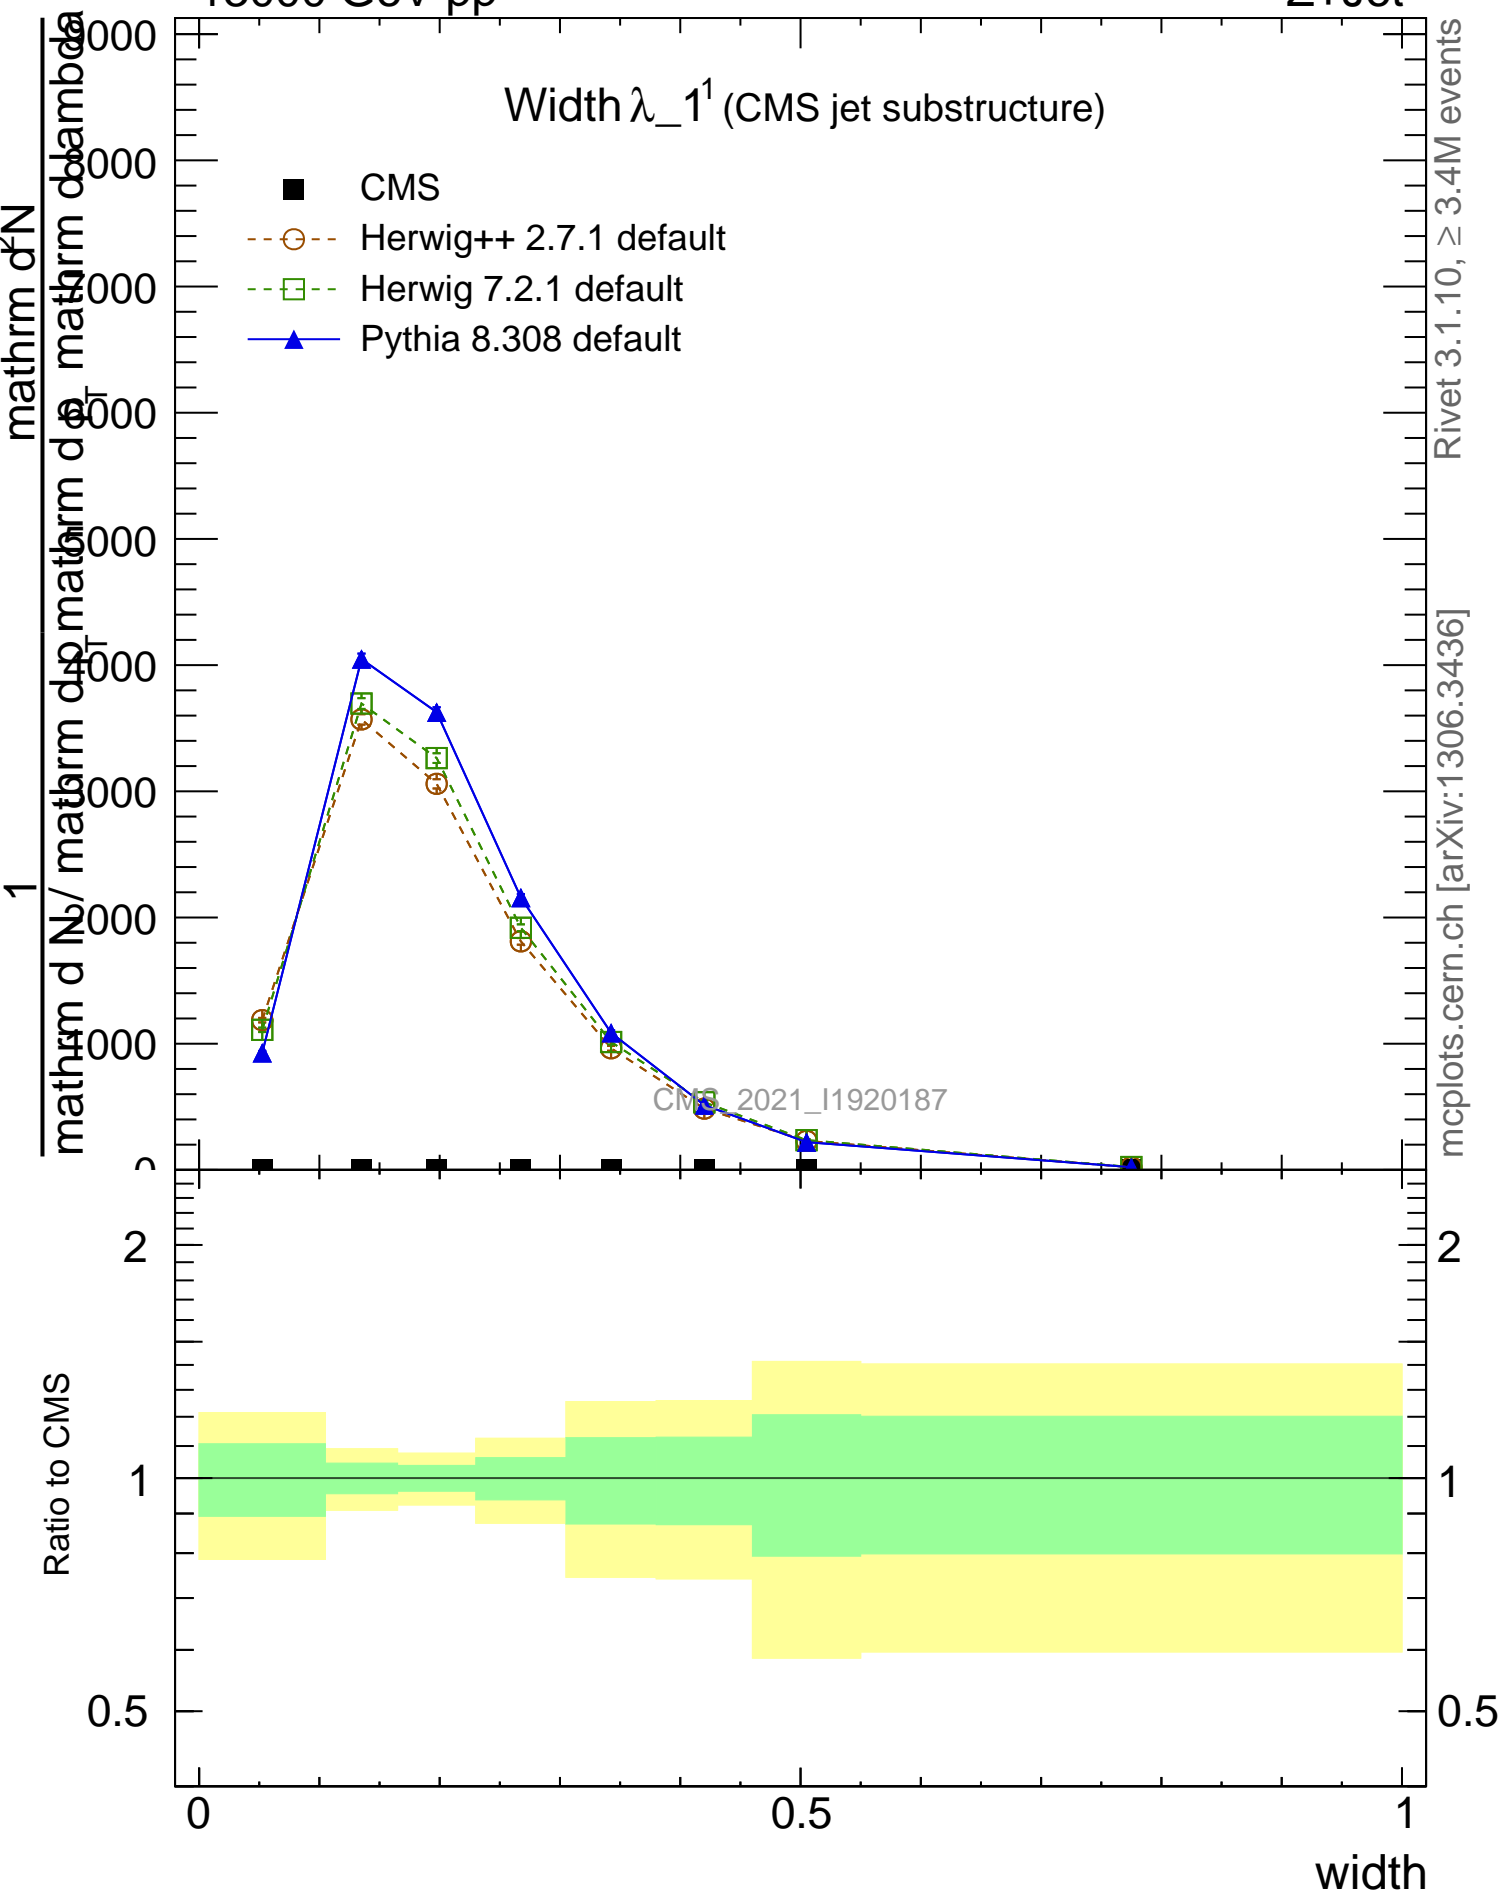

Width  $\lambda_{-1}$  (CMS jet substructure)

- CMS
- Herwig++ 2.7.1 default
- Herwig 7.2.1 default
- ▲- Pythia 8.308 default

mcplots.cern.ch [arXiv:1306.3436]

CMS, 2021\_11920187

Rivet 3.1.10, ≥ 3.4M events