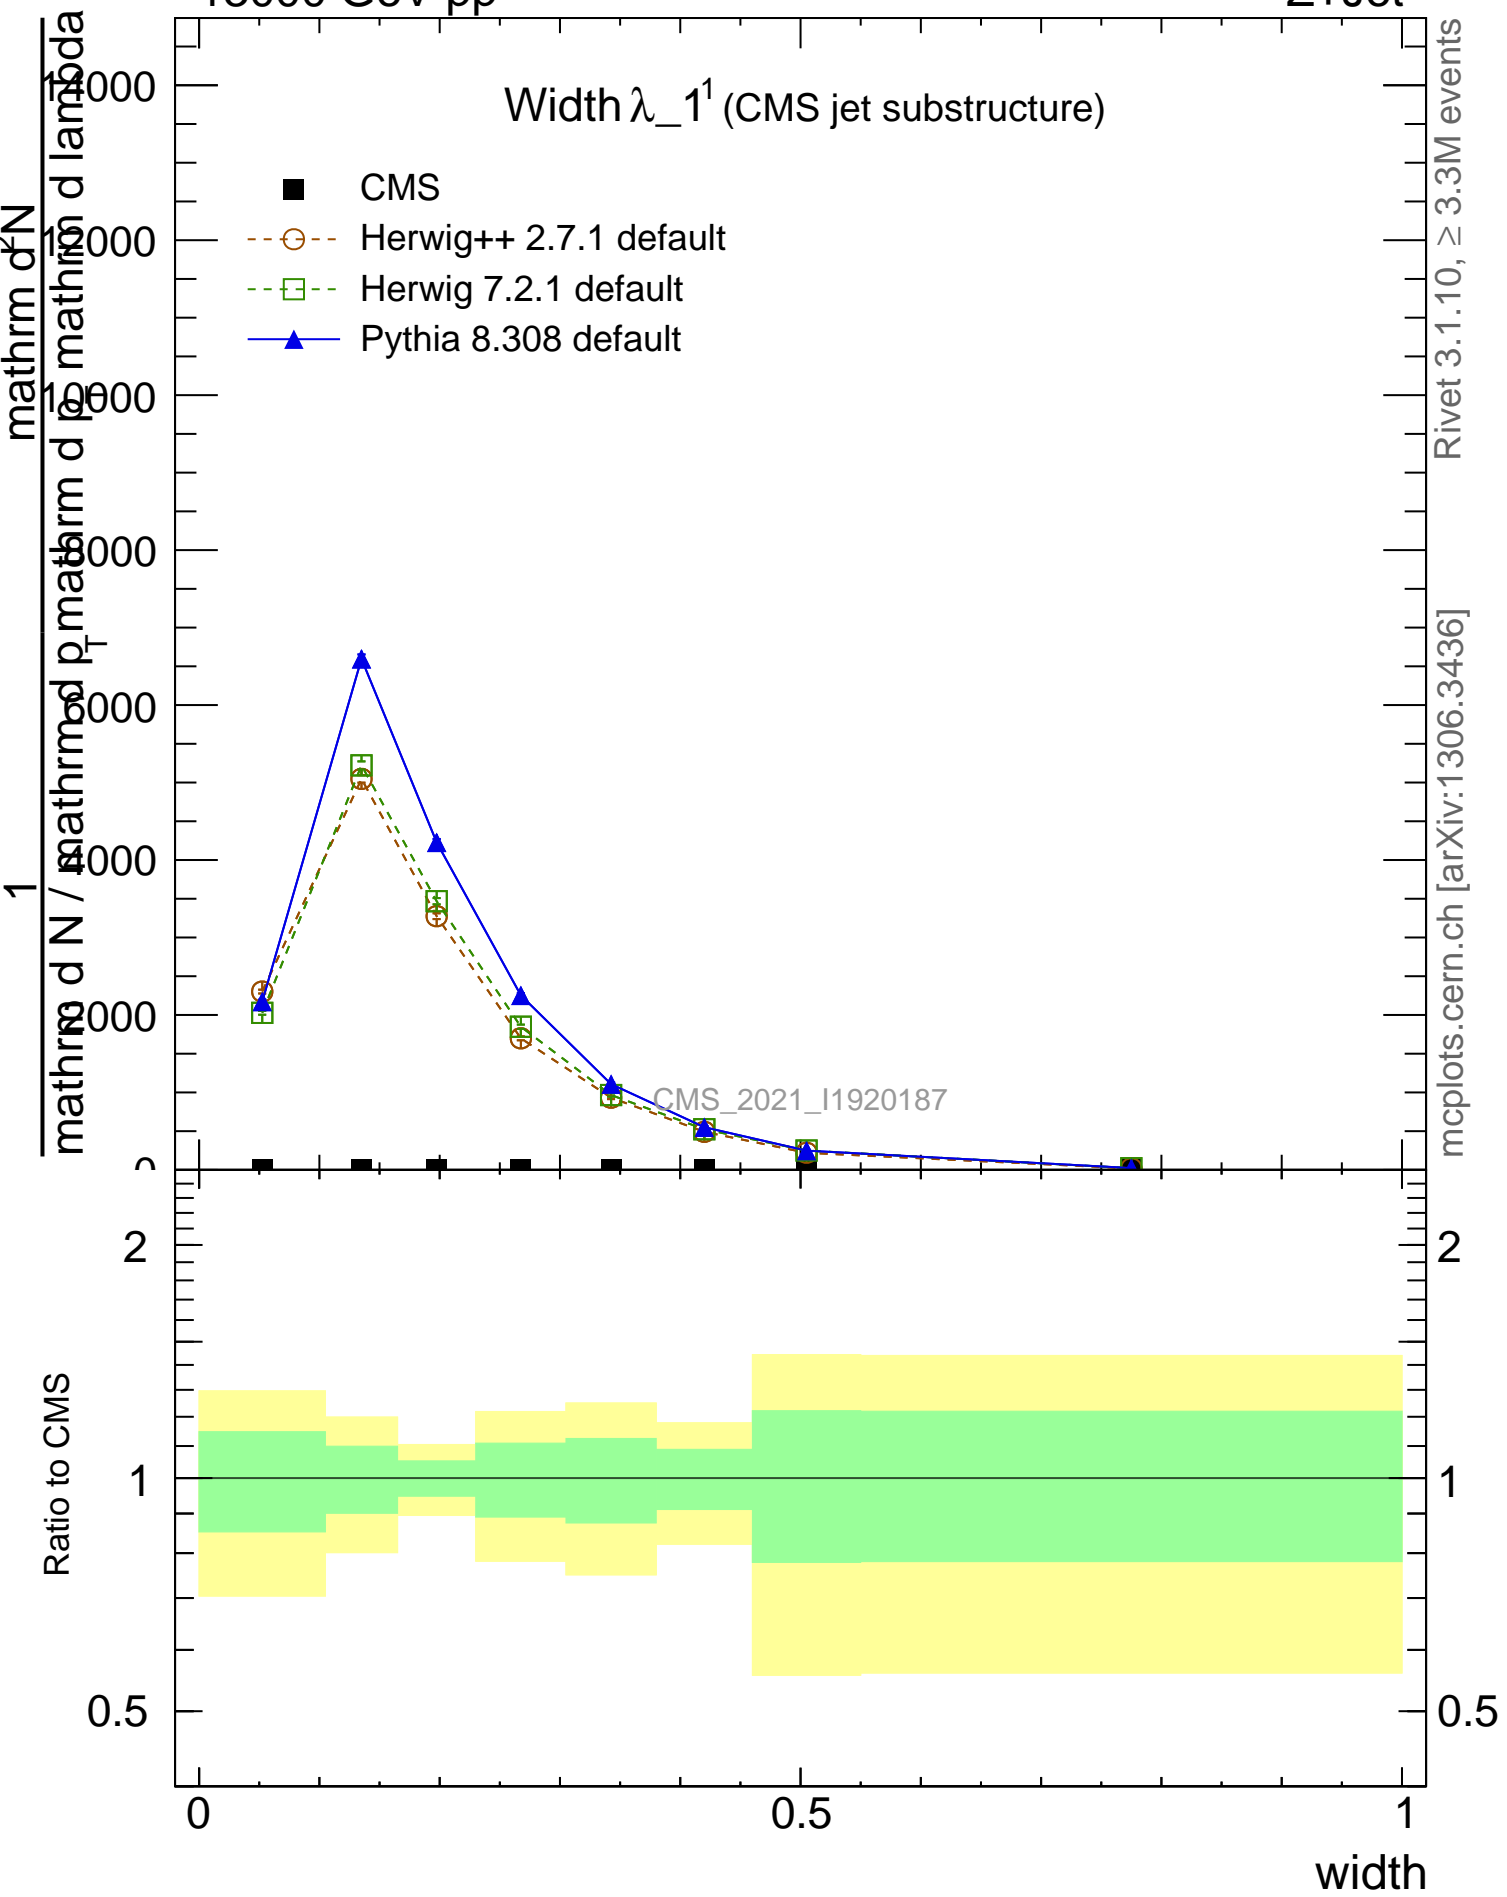

Width λ_{-1} (CMS jet substructure)

- CMS
- Herwig++ 2.7.1 default
- Herwig 7.2.1 default
- ▲- Pythia 8.308 default

CMS_2021_11920187