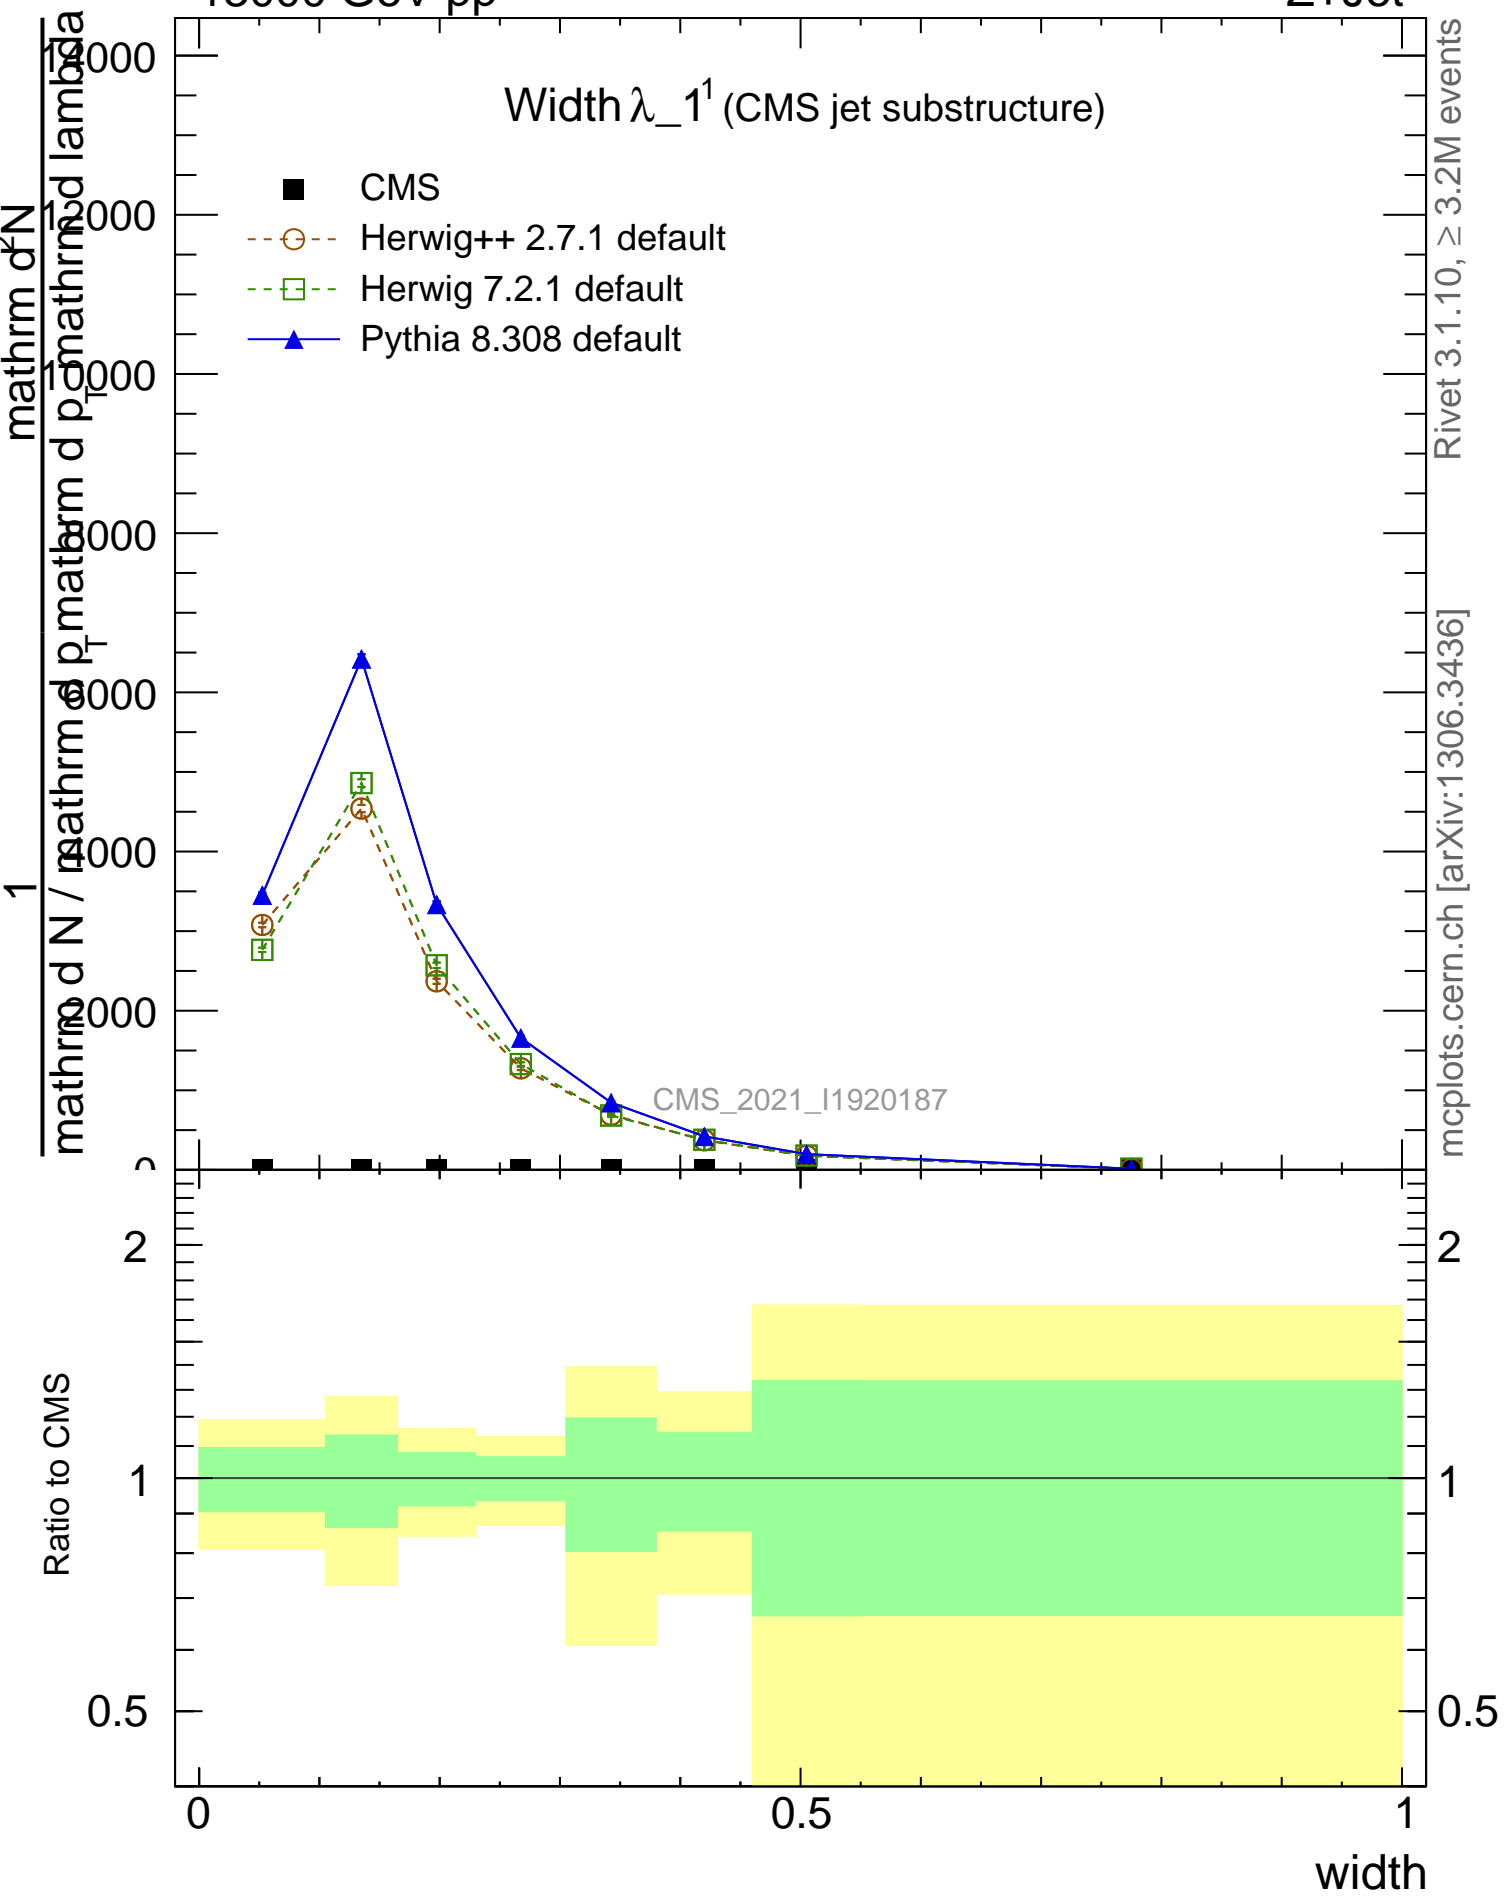

Width λ_{-1}^1 (CMS jet substructure)

- CMS
- Herwig++ 2.7.1 default
- Herwig 7.2.1 default
- ▲- Pythia 8.308 default

Rivet 3.1.10, $\geq 3.2M$ events

mcplots.cern.ch [arXiv:1306.3436]

CMS_2021_I1920187