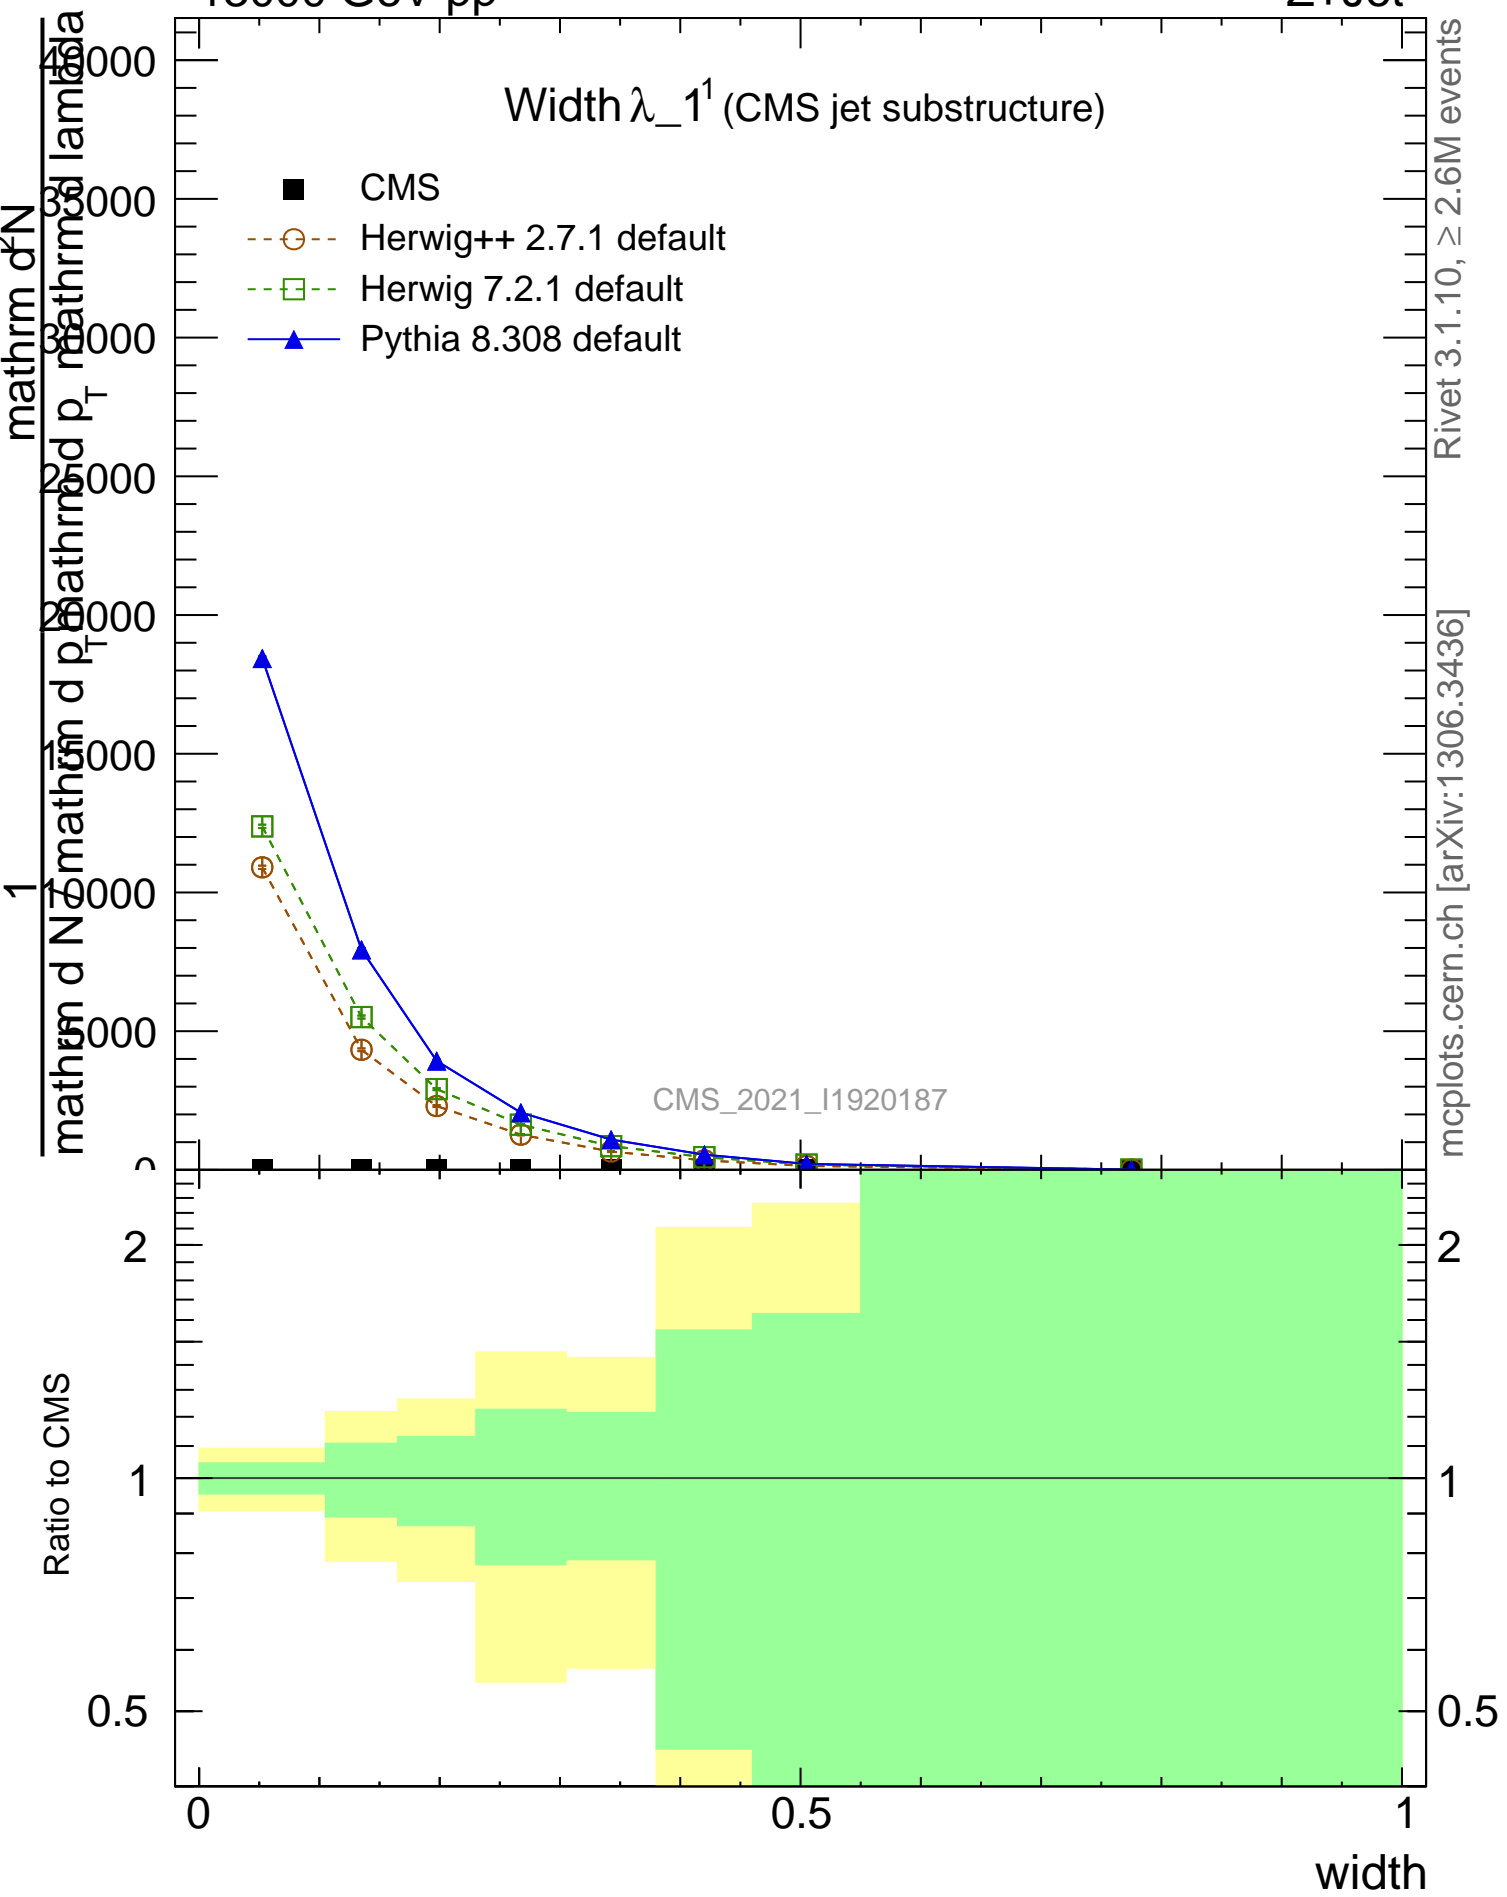

Width λ_{-1} (CMS jet substructure)

- CMS
- o- Herwig++ 2.7.1 default
- Herwig 7.2.1 default
- ▲- Pythia 8.308 default

CMS_2021_I1920187