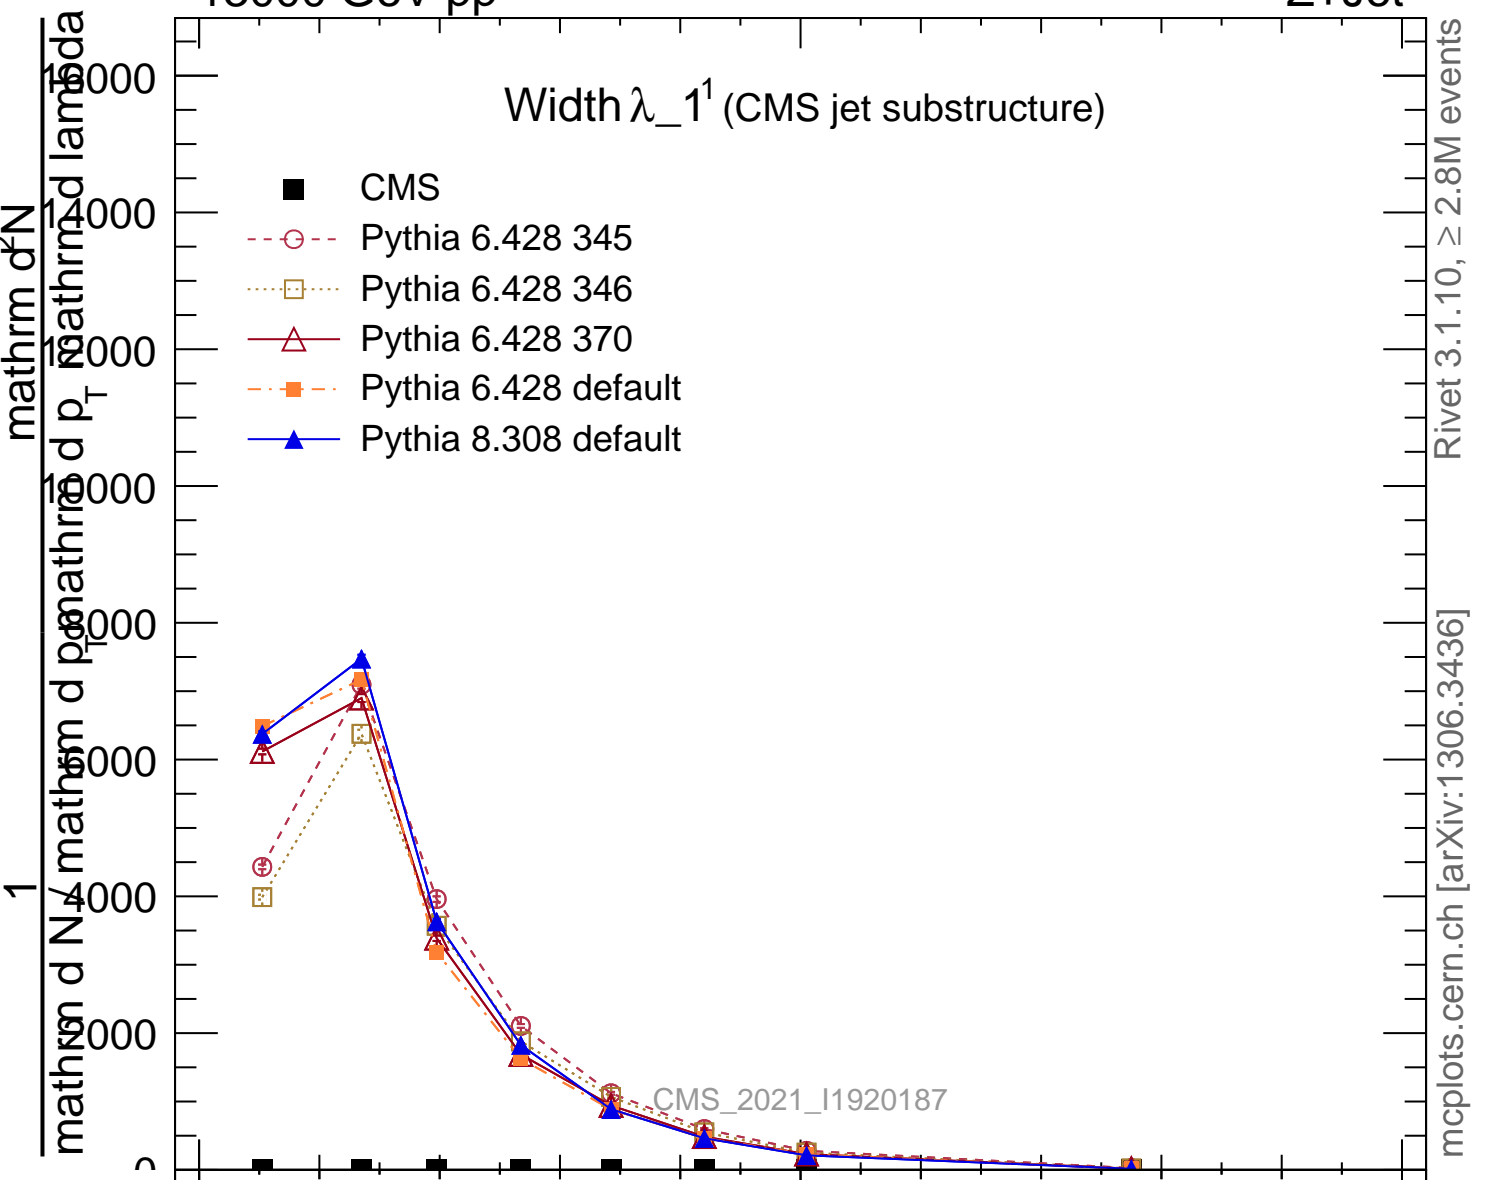

Width λ_{-1} (CMS jet substructure)

- CMS
- Pythia 6.428 345
- Pythia 6.428 346
- △- Pythia 6.428 370
- Pythia 6.428 default
- ▲- Pythia 8.308 default

Rivet 3.1.10, ≥ 2.8M events
mcplots.cern.ch [arXiv:1306.3436]