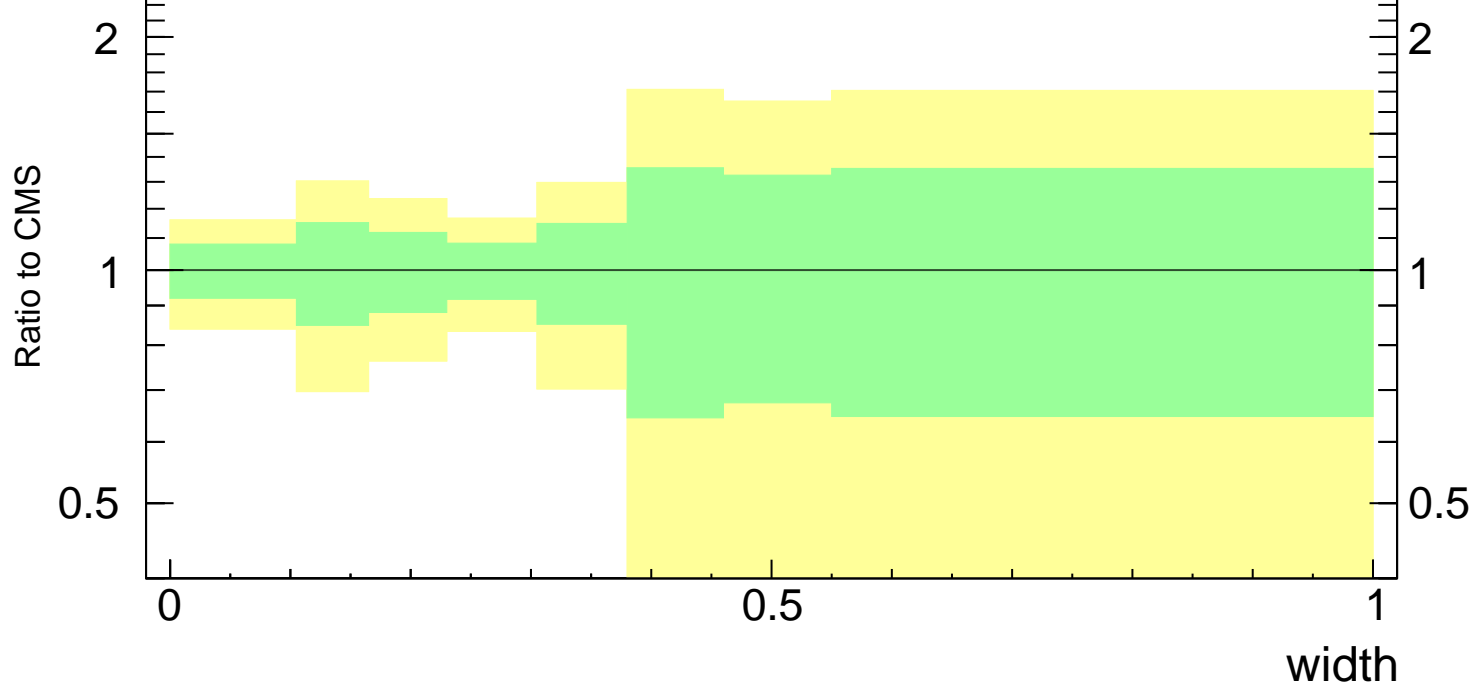

Width λ_{-1} (CMS jet substructure)

- CMS
- Pythia 6.428 345
- Pythia 6.428 346
- △- Pythia 6.428 370
- Pythia 6.428 default
- ▲- Pythia 8.308 default

Rivet 3.1.10, ≥ 2.8M events
mcplots.cern.ch [arXiv:1306.3436]