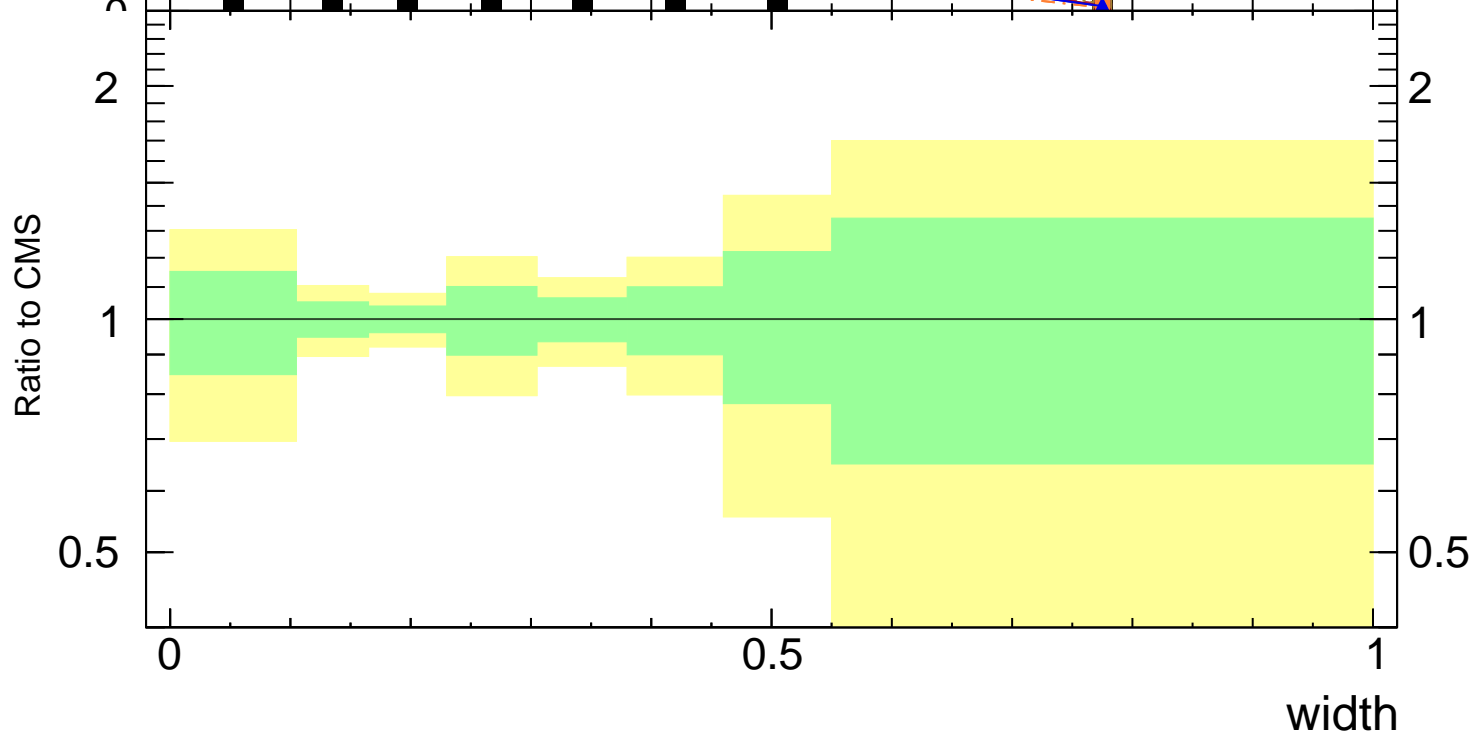

Width  $\lambda_{-1}^1$  (CMS jet substructure)

- CMS
- Pythia 6.428 345
- Pythia 6.428 346
- △- Pythia 6.428 370
- Pythia 6.428 default
- ▲- Pythia 8.308 default

CMS\_2011.11920187

mcplots.cern.ch [arXiv:1306.3436]

Rivet 3.1.10, ≥ 3.2M events