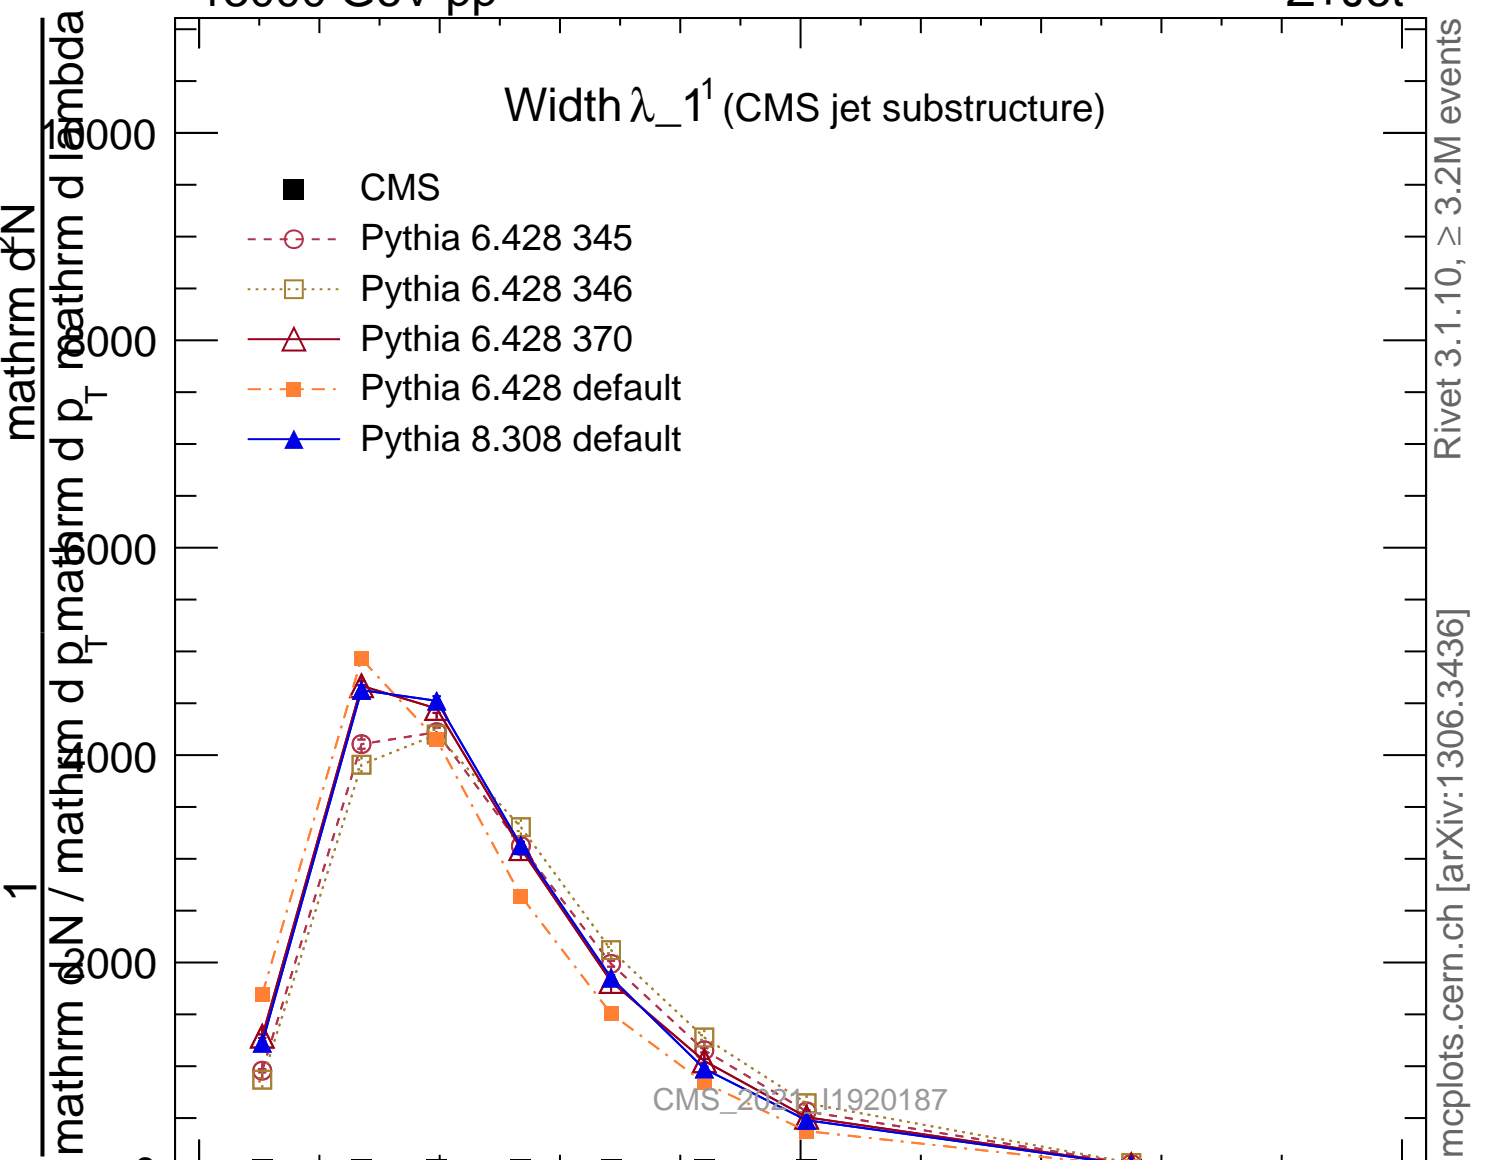

Width  $\lambda_{-1}^1$  (CMS jet substructure)

- CMS
- Pythia 6.428 345
- Pythia 6.428 346
- △- Pythia 6.428 370
- Pythia 6.428 default
- ▲- Pythia 8.308 default

CMS\_2011.11920187

mcplots.cern.ch [arXiv:1306.3436]

Rivet 3.1.10, ≥ 3.2M events