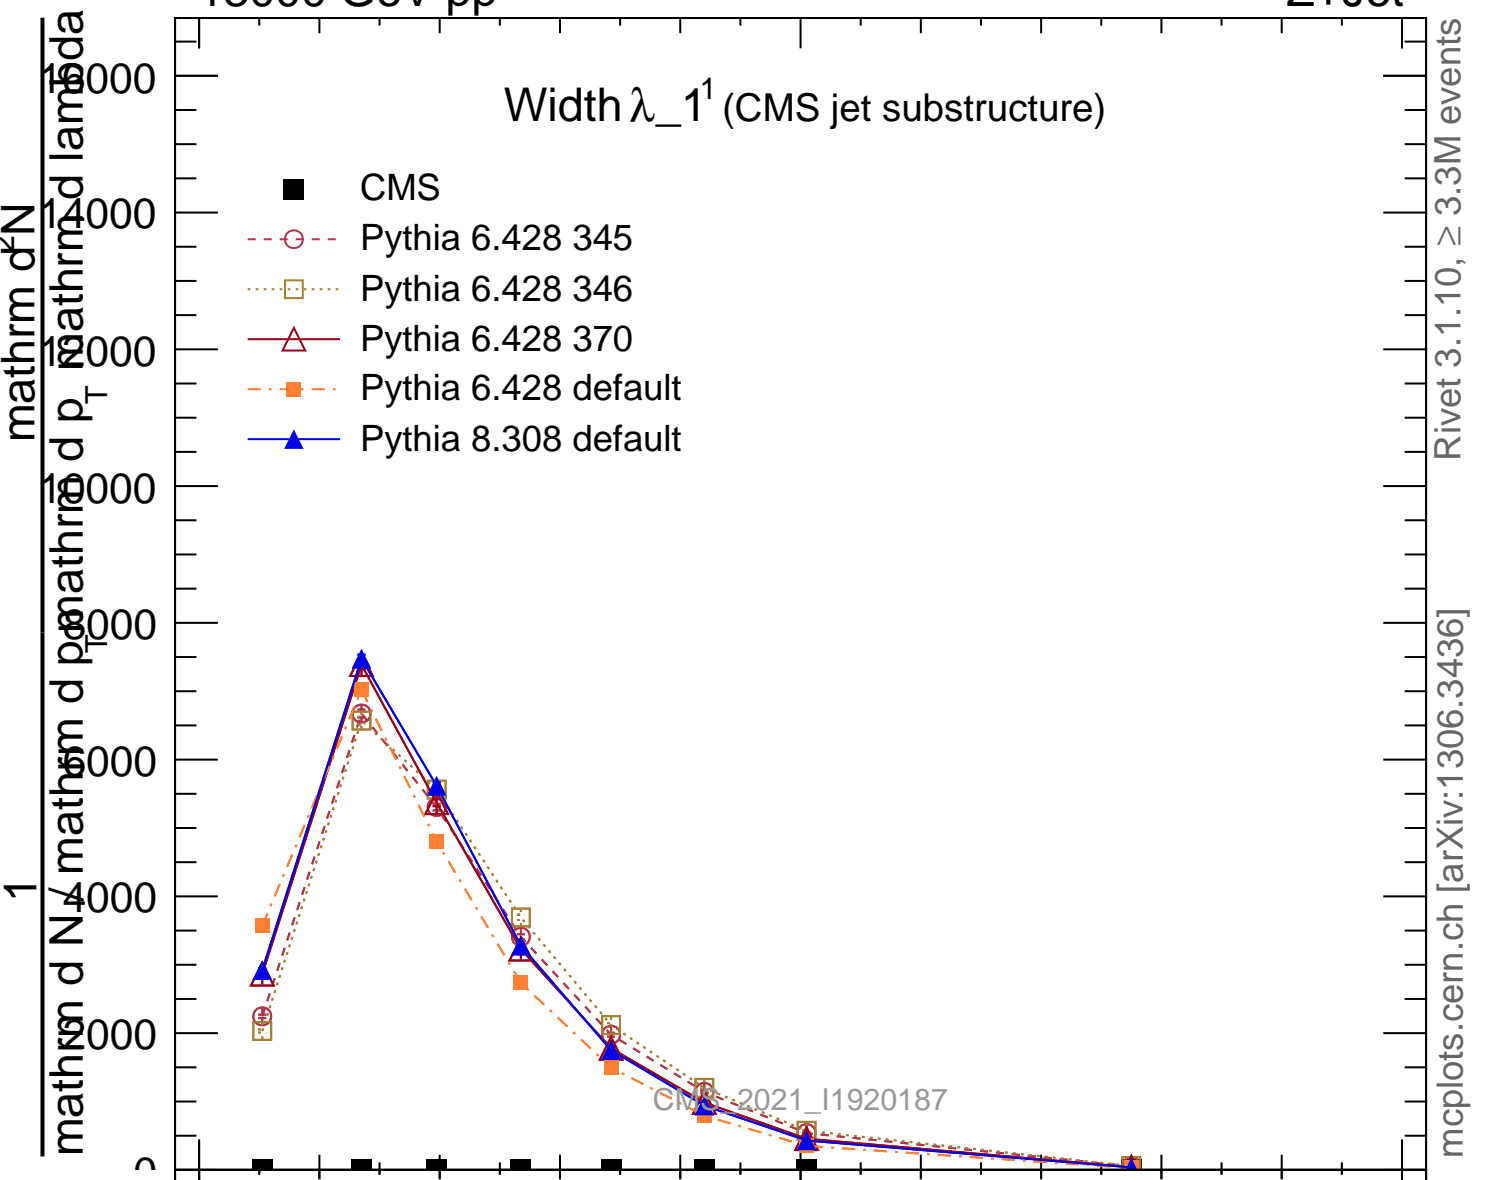

Width λ_{-1} (CMS jet substructure)

- CMS
- Pythia 6.428 345
- Pythia 6.428 346
- △- Pythia 6.428 370
- Pythia 6.428 default
- ▲- Pythia 8.308 default

mcplots.cern.ch [arXiv:1306.3436]

Rivet 3.1.10, $\geq 3.3M$ events