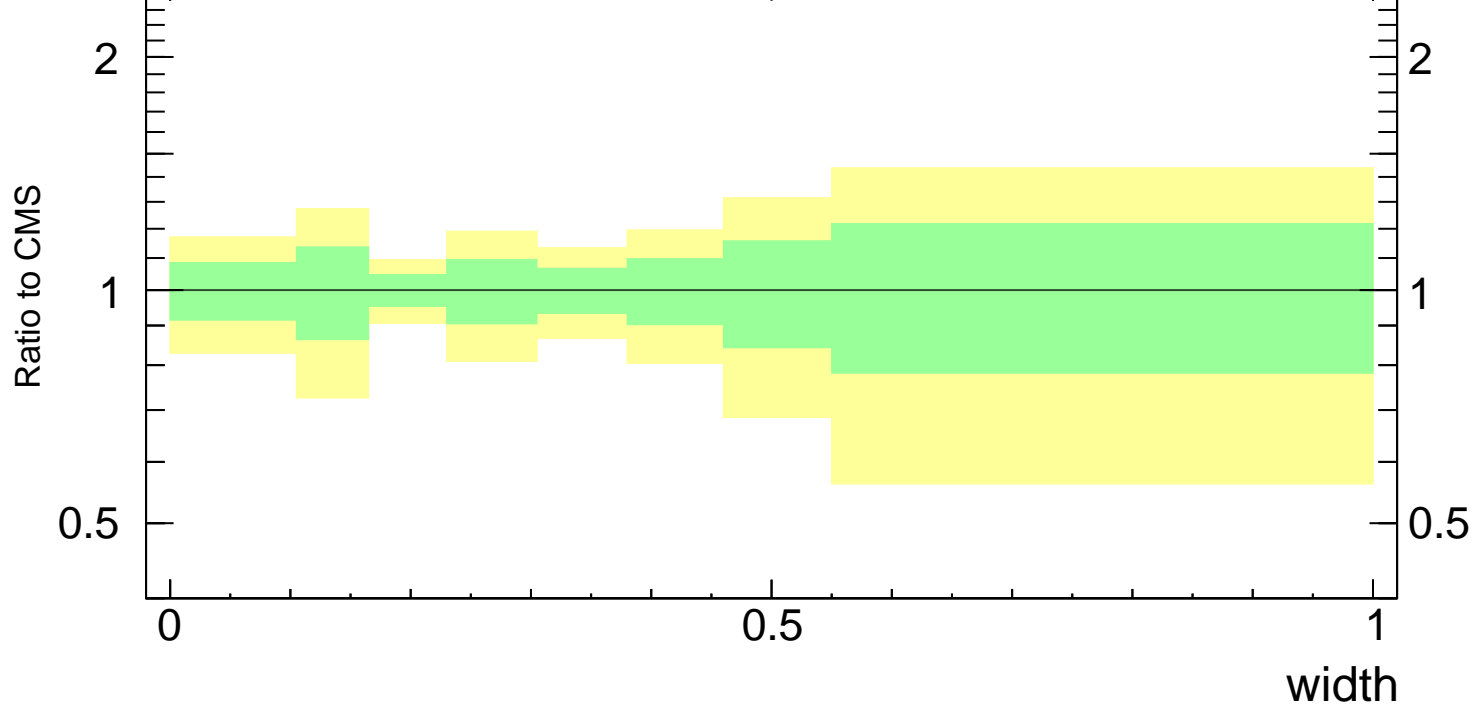

Width λ_{-1} (CMS jet substructure)

- CMS
- Pythia 6.428 345
- Pythia 6.428 346
- △- Pythia 6.428 370
- Pythia 6.428 default
- ▲- Pythia 8.308 default

Rivet 3.1.10, ≥ 2.9M events
mcplots.cern.ch [arXiv:1306.3436]