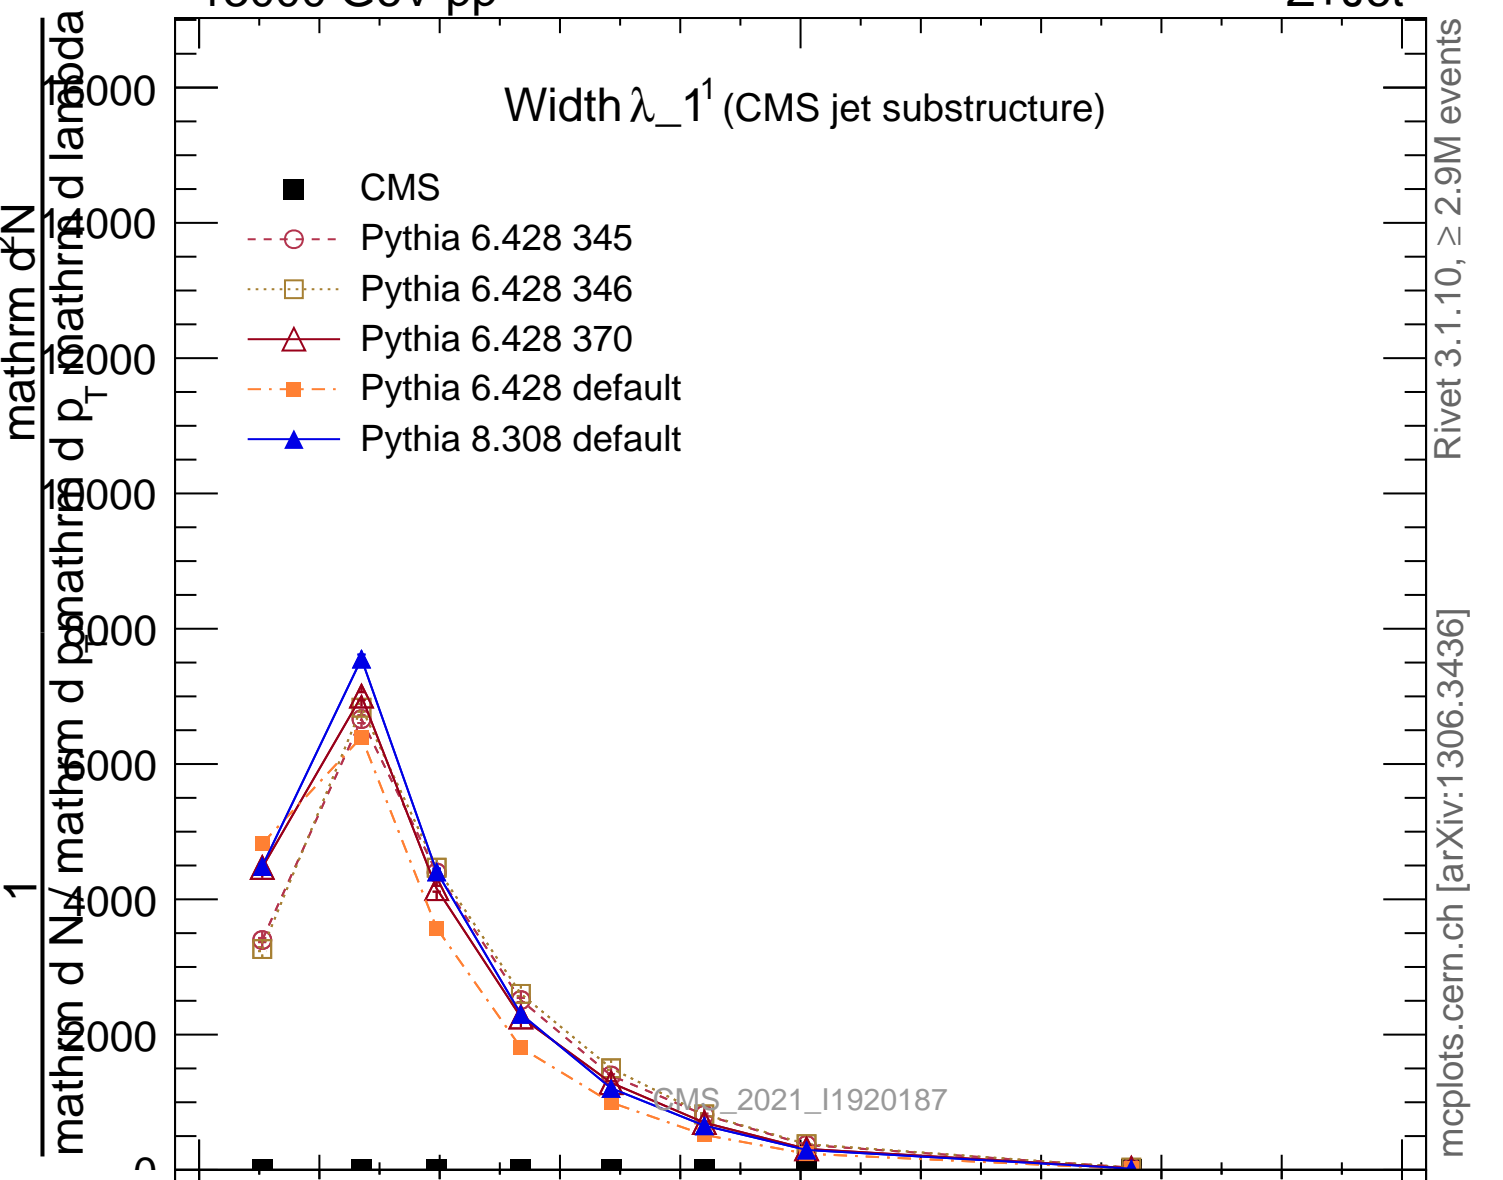

Width λ_{-1} (CMS jet substructure)

- CMS
- Pythia 6.428 345
- Pythia 6.428 346
- △- Pythia 6.428 370
- Pythia 6.428 default
- ▲- Pythia 8.308 default

Rivet 3.1.10, ≥ 2.9M events
mcplots.cern.ch [arXiv:1306.3436]