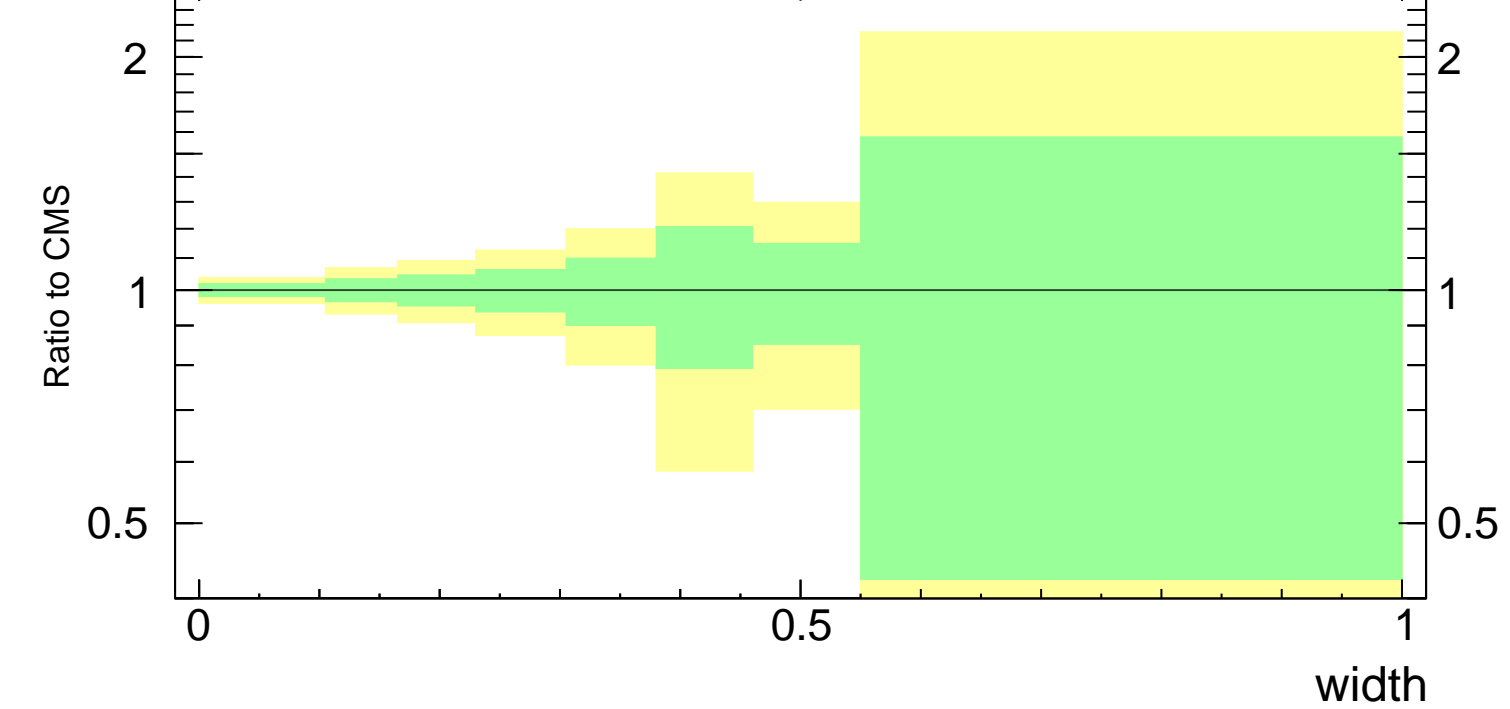

Width  $\lambda_{-1}$  (CMS jet substructure)

- CMS
- Pythia 6.428 345
- Pythia 6.428 346
- △- Pythia 6.428 370
- Pythia 6.428 default
- ▲- Pythia 8.308 default

Rivet 3.1.10, ≥ 2.6M events

mcplots.cern.ch [arXiv:1306.3436]