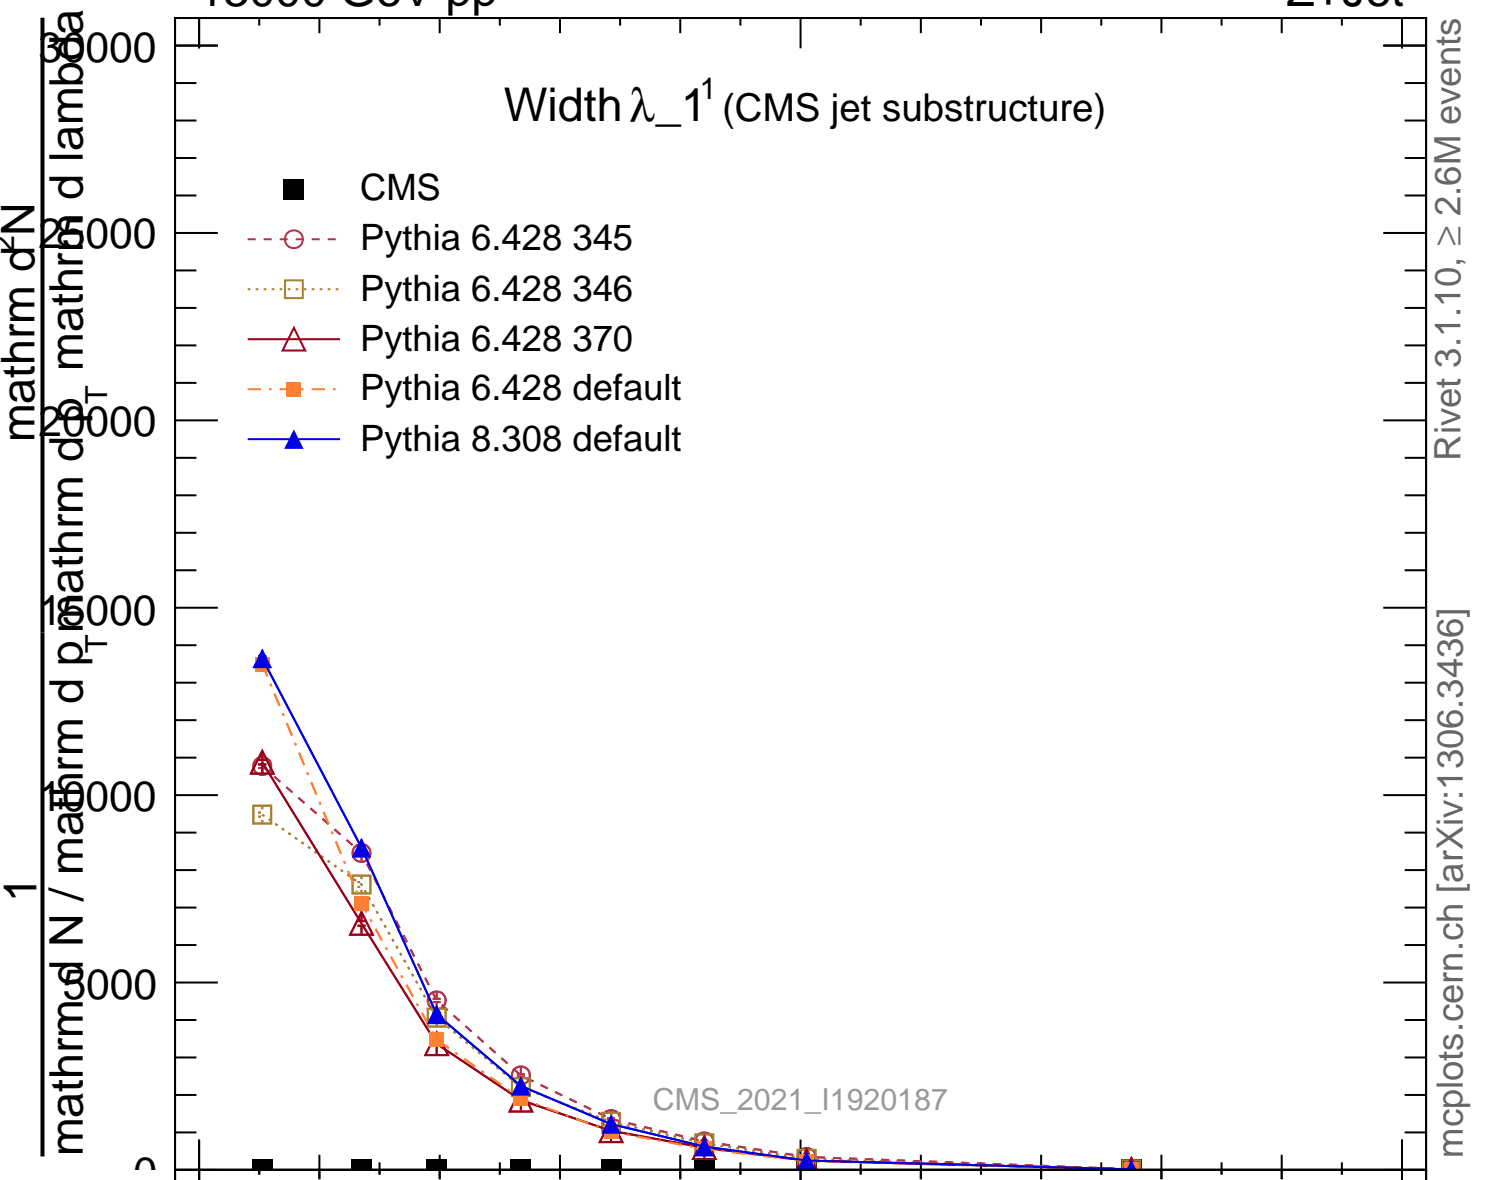

Width  $\lambda_{-1}$  (CMS jet substructure)

- CMS
- Pythia 6.428 345
- Pythia 6.428 346
- △- Pythia 6.428 370
- Pythia 6.428 default
- ▲- Pythia 8.308 default

Rivet 3.1.10, ≥ 2.6M events

mcplots.cern.ch [arXiv:1306.3436]